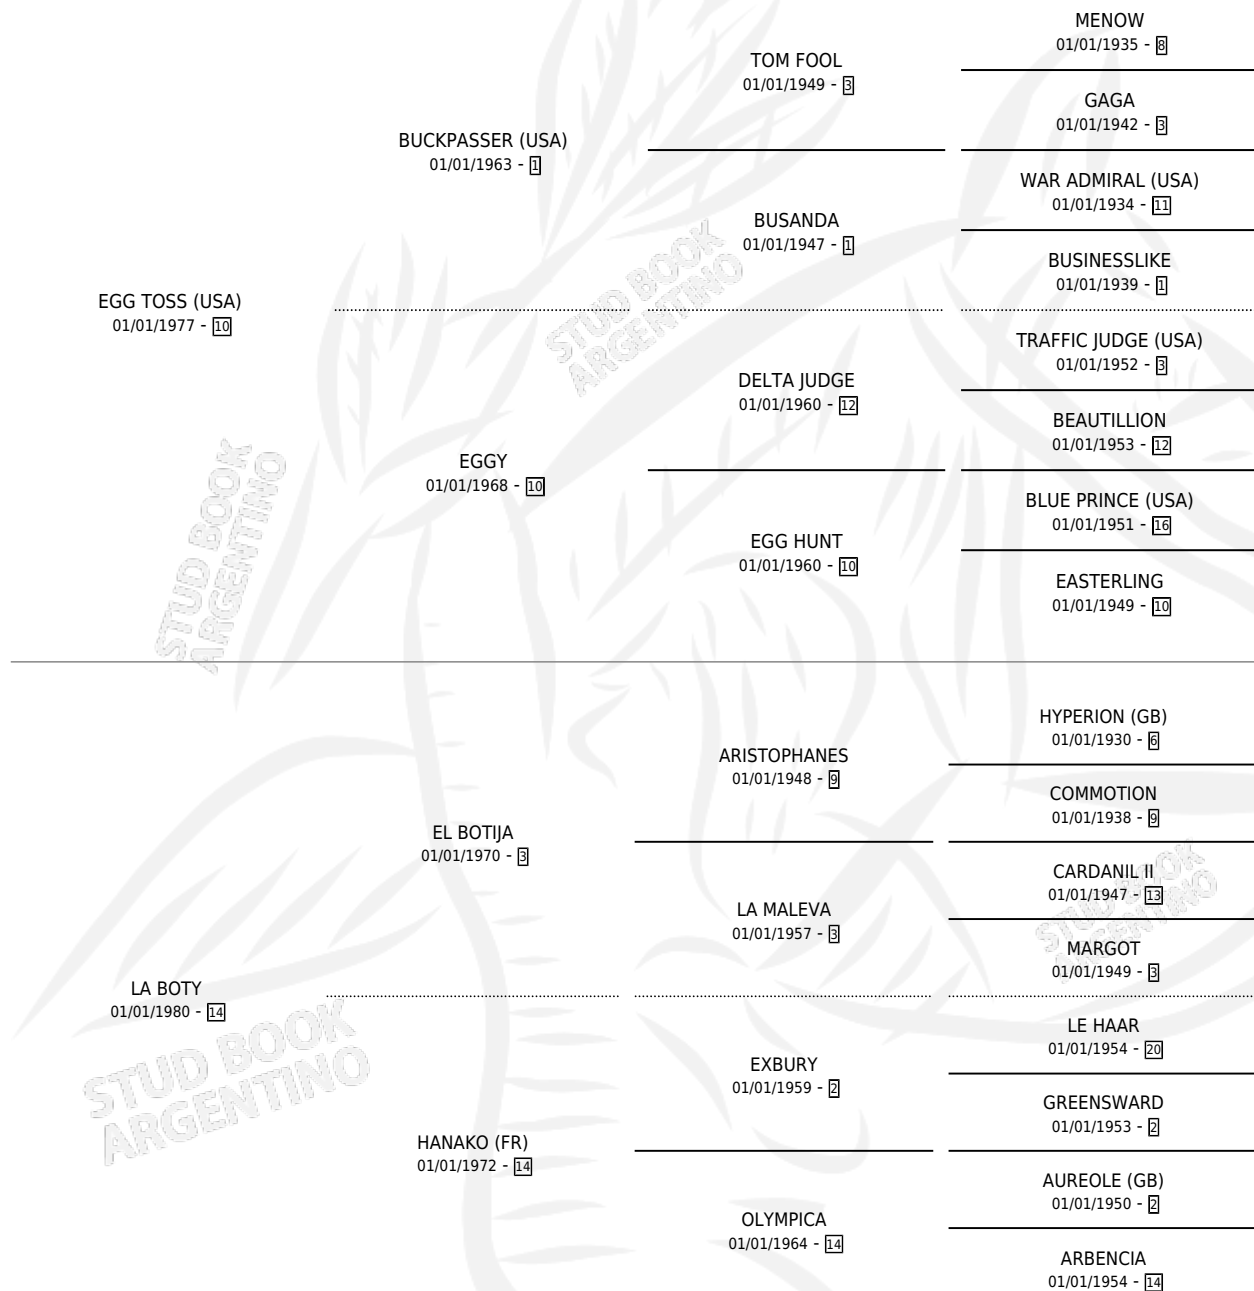

LINEAL TOSS

por EGG TOSS (USA) y LA BOTY por EL BOTIJA

Argentina · Macho · Zaino Negro · SP · 10/09/1992
Familia 14 · Volumen 34

ESTADO

TIPIFICACIÓN SANGUÍNEA	✓
TIPIFICACIÓN POR ADN	X
PASAPORTE	X
IDENTIFICACIÓN POR MICROCHIP	X
REPRODUCTOR	X

Lugar de nacimiento: La Biznaga

Criador: La Biznaga

PEDIGREE

EXPORTACIÓN / IMPORTACIÓN

FECHA	MOVIMIENTO	PAÍS
31/03/1997	EXPORTADO	URUGUAY

~

CAMPAÑA

Solo carreras oficiales de Argentina