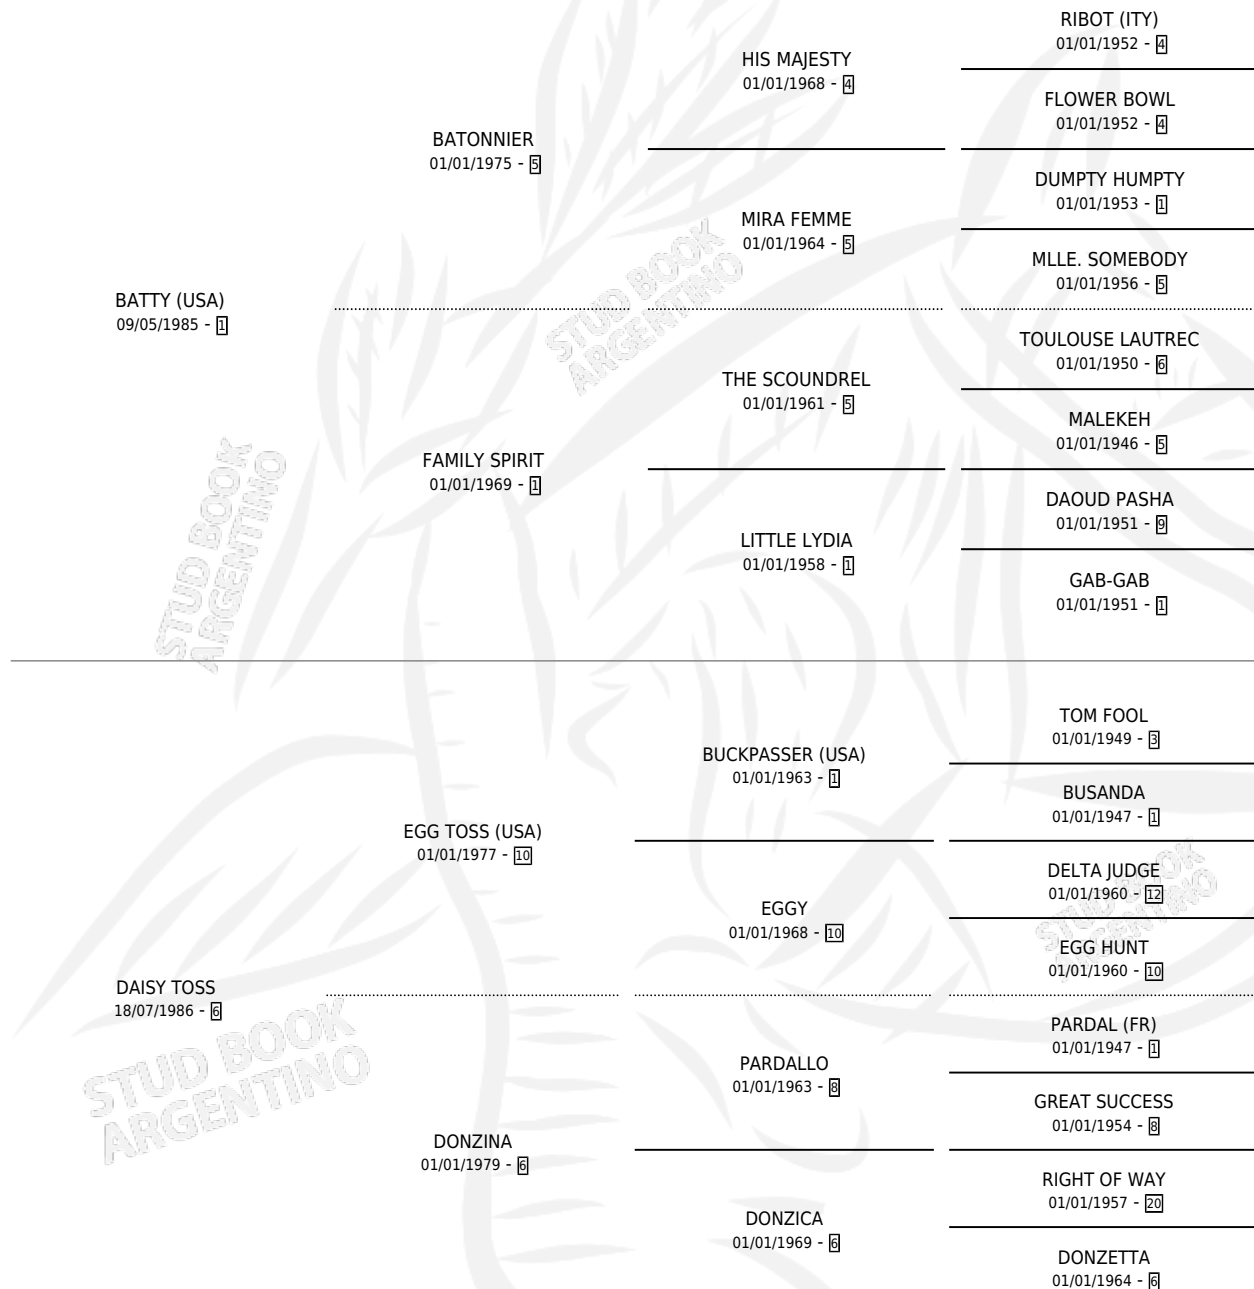

BAT DORADO

por **BATTY (USA)** y **DAISY TOSS** por **EGG TOSS (USA)**

Argentina · Macho · Zaino · SP · 06/09/1992
Familia 6-a · Volumen 34

ESTADO

TIPIFICACIÓN SANGUÍNEA	X
TIPIFICACIÓN POR ADN	X
PASAPORTE	X
IDENTIFICACIÓN POR MICROCHIP	X
REPRODUCTOR	X

Lugar de nacimiento: La Biznaga

Criador: La Biznaga

PEDIGREE