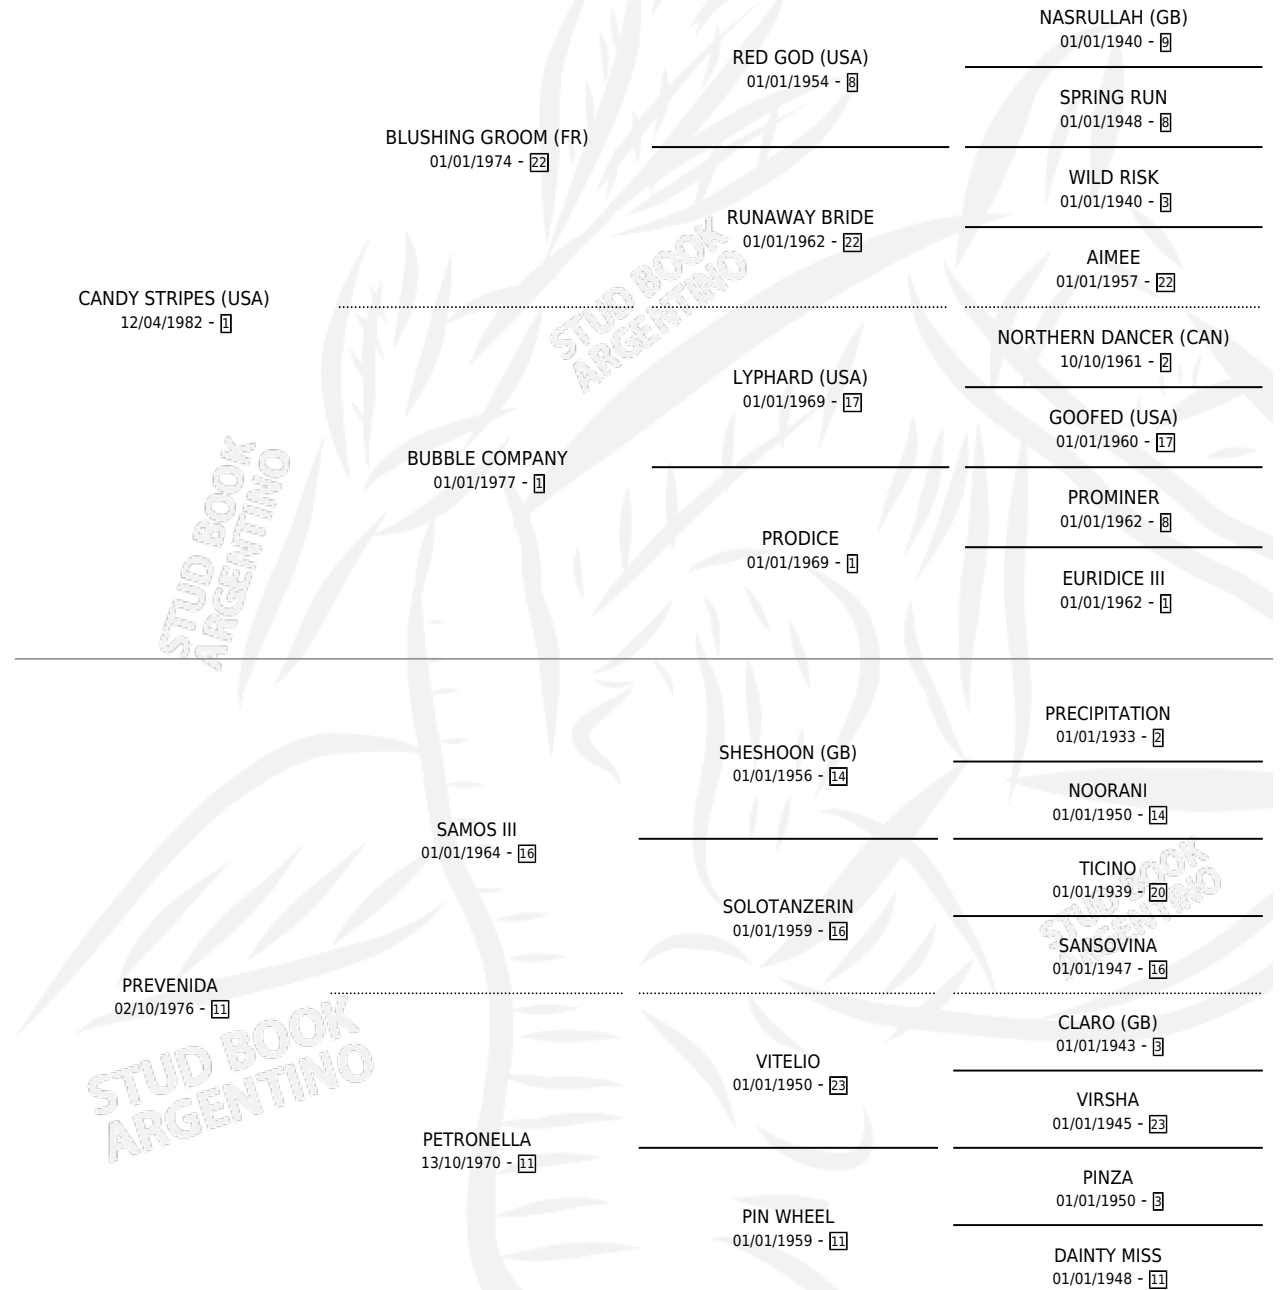

CANDY TAHO

por **CANDY STRIPES (USA)** y **PREVENIDA** por **SAMOS III**

Argentina · Hembra · Alazan · SP · 16/09/1992
Familia 11-e · Volumen 34

ESTADO

TIPIFICACIÓN SANGUÍNEA	✓
TIPIFICACIÓN POR ADN	✓
PASAPORTE	X
IDENTIFICACIÓN POR MICROCHIP	X
REPRODUCTOR	✓

Lugar de nacimiento: La Tahona

Criador: La Tahona

~

HIJOS

	MACHOS	HEMBRAS
12 NACIERON	5	7
7 CORRIERON	4	3
2 GANARON	0	2
0 GANADORES CL	0 GANADORES GR	0 GANADORES G1

PEDIGREE

CAMPAÑA

Solo carreras oficiales de Argentina