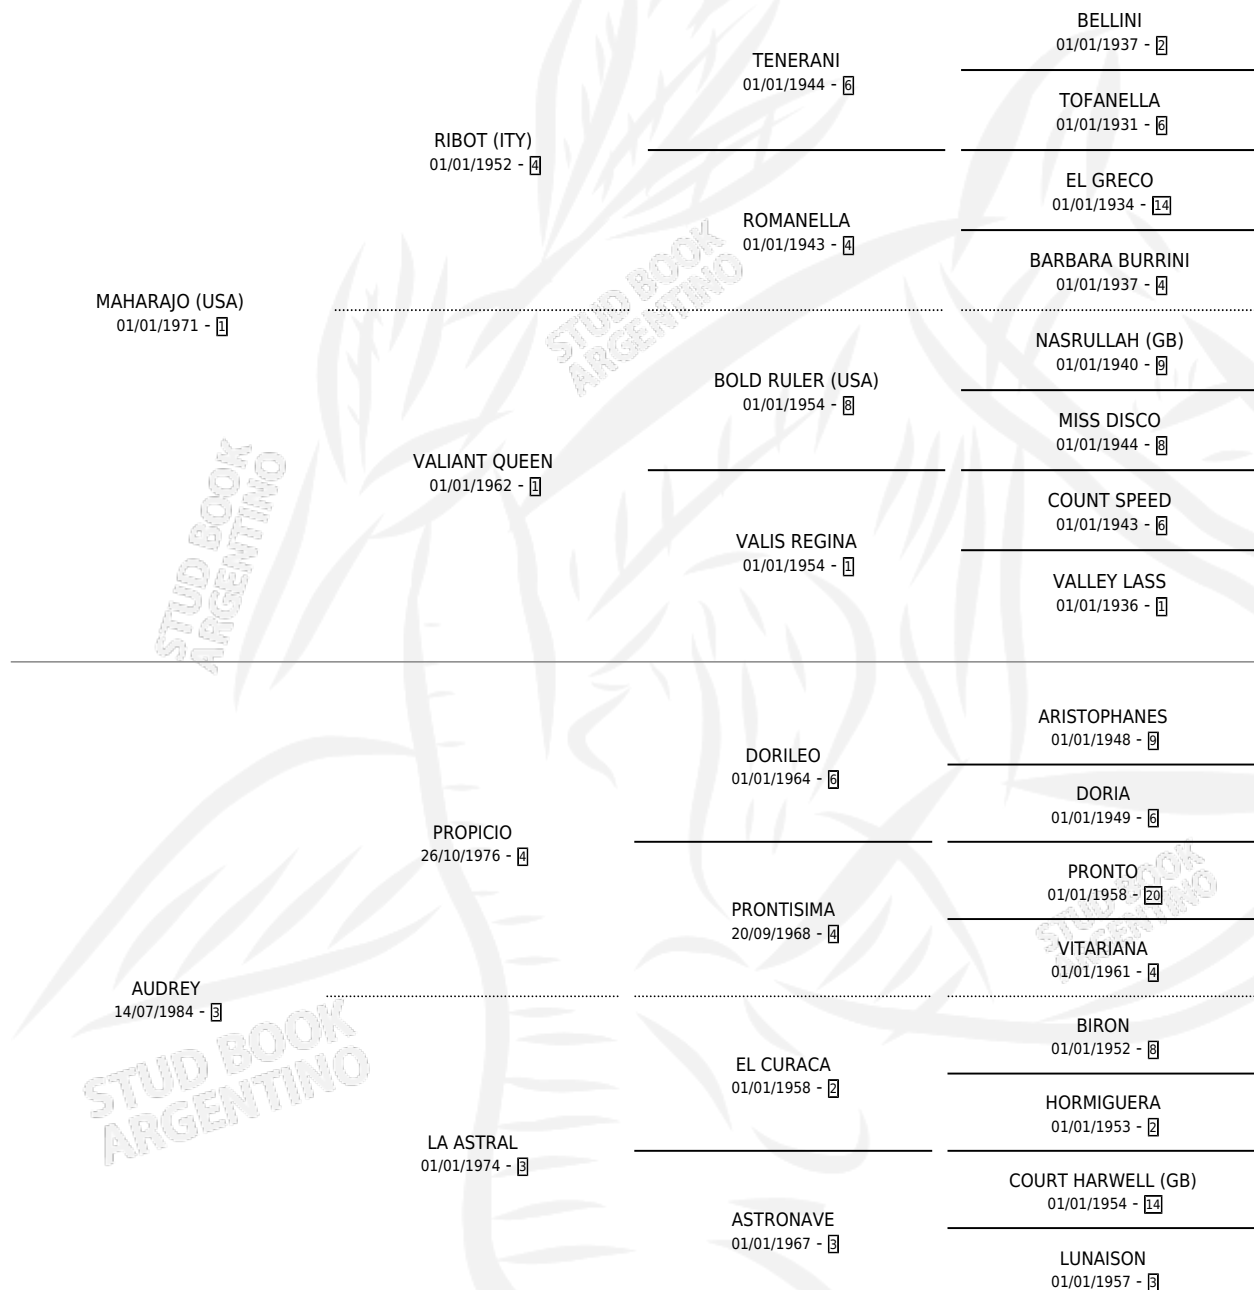

MISS AUDREY

por MAHARAJO (USA) y AUDREY por PROPICIO

Argentina · Hembra · Alazan · SP · 10/09/1992
Familia 3-o · Volumen 34

ESTADO

TIPIFICACIÓN SANGUÍNEA	✓
TIPIFICACIÓN POR ADN	X
PASAPORTE	X
IDENTIFICACIÓN POR MICROCHIP	X
REPRODUCTOR	✓

Lugar de nacimiento: Green And Black

Criador: Green And Black

~

HIJOS

	MACHOS	HEMBRAS
1 NACIERON	1	0

SIN ACTUACIONES

PEDIGREE

S

mientos 1 / Efectividad 50.00%

PADRILLO	PRODUCTO	CRIADOR	1ER SERVICIO	ÚLTIMO SERVICIO
TOP SIDER	MARINO TOP (M Z, 26/11/1997)	SIN DATO	12/10/1996	08/12/1996
TOP SIDER			10/09/1995	12/11/1995

MISS AUDREY

Datos oficiales del Stud Book Argentino