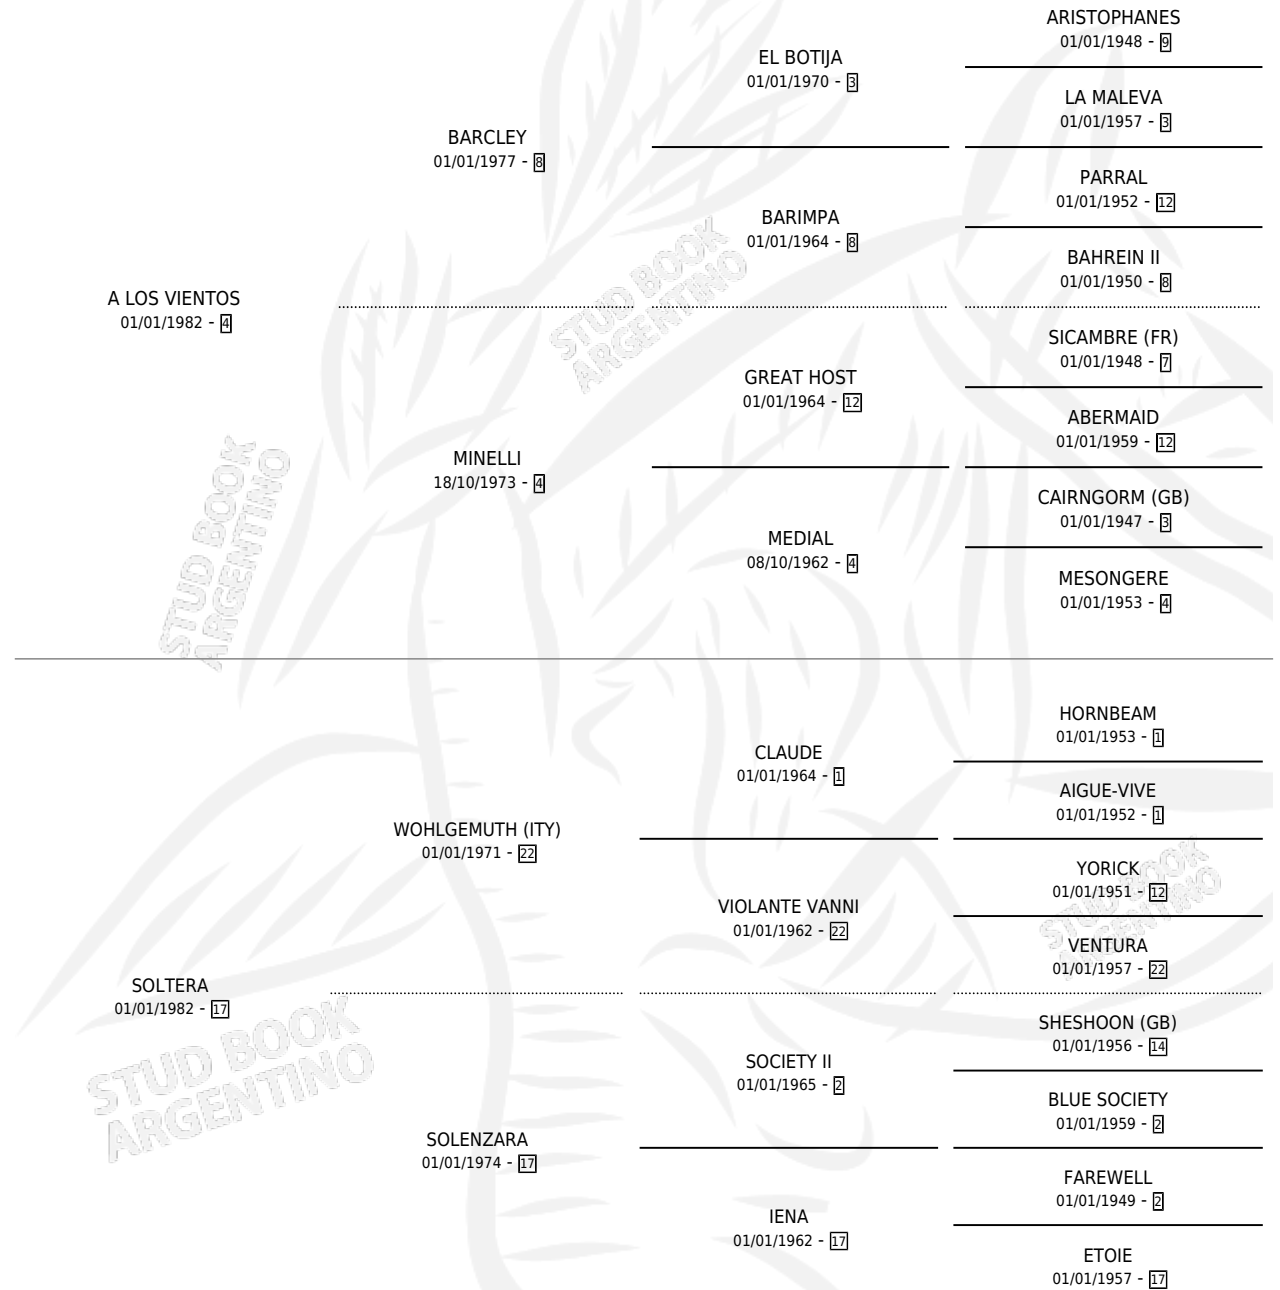

AL SOL

por A LOS VIENTOS y SOLTERA por WOHLGEMUTH (ITY)

Argentina · Macho · Alazan · SP · 13/09/1992
Familia 17-b · Volumen 34

ESTADO

TIPIFICACIÓN SANGUÍNEA	X
TIPIFICACIÓN POR ADN	X
PASAPORTE	X
IDENTIFICACIÓN POR MICROCHIP	X
REPRODUCTOR	X

Lugar de nacimiento: Marisabel

Criador: Sin dato

PEDIGREE

AL SOL

Datos oficiales del Stud Book Argentino

Documento generado el 04/05/2026

studbook.org.ar