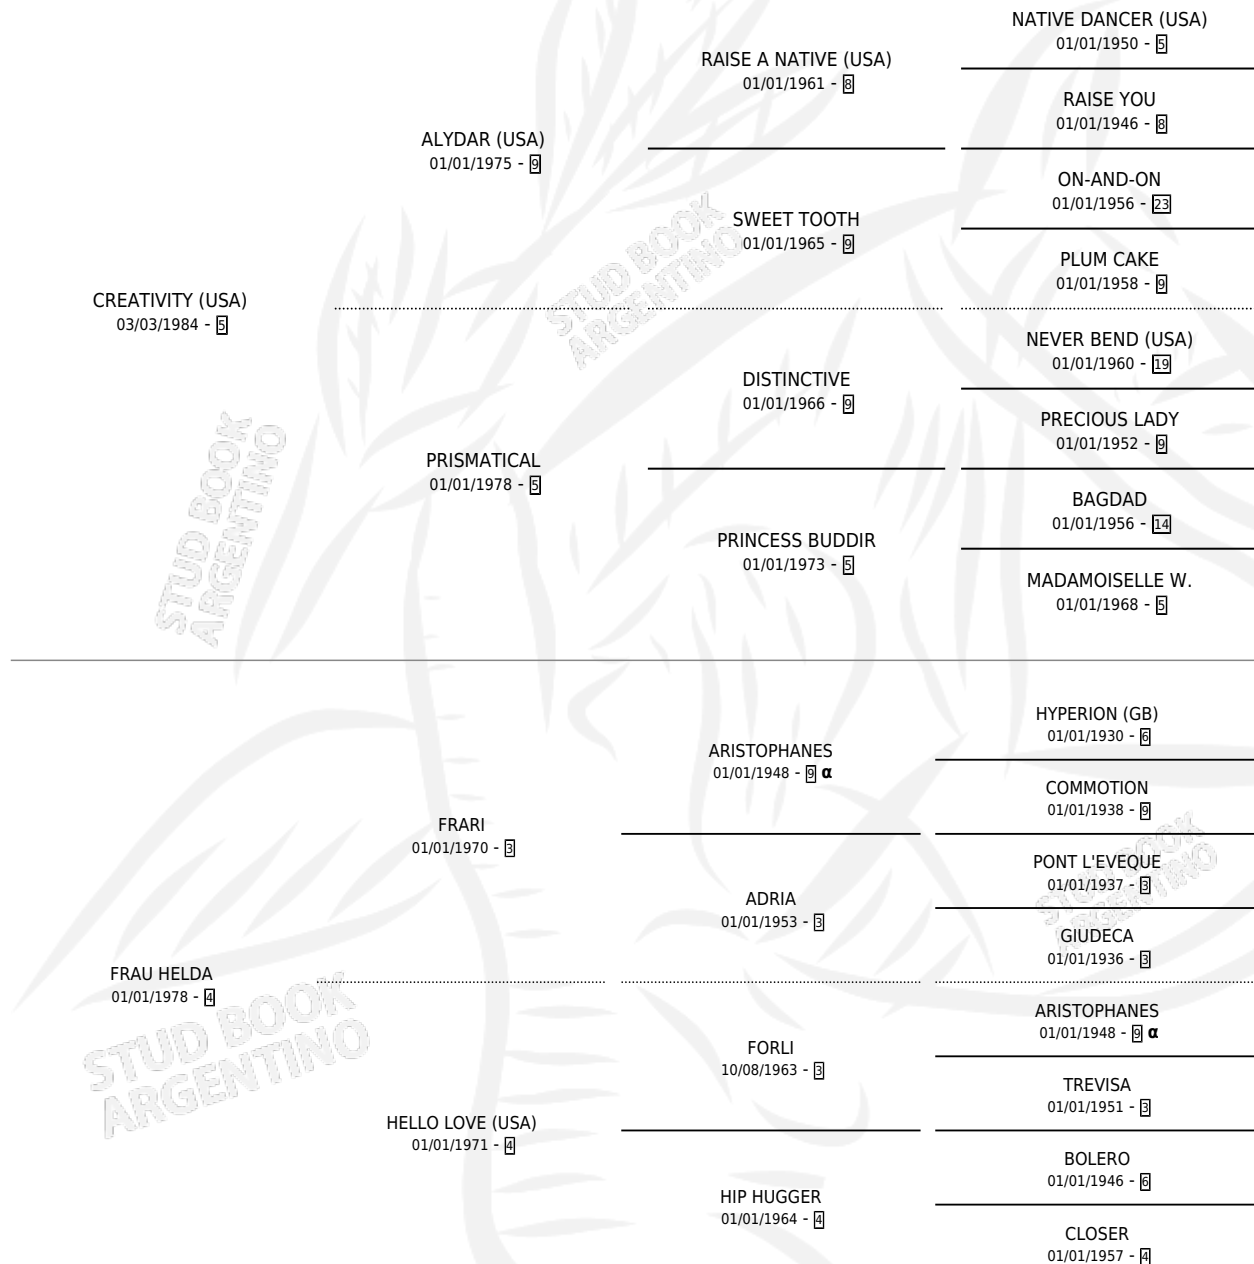

FALDA DE CREDOS

por CREATIVITY (USA) y FRAU HELDA por FRARI

Argentina · Hembra · Zaino · SP · 14/09/1992
Familia 4-m · Volumen 34

ESTADO

TIPIFICACIÓN SANGUÍNEA	✓
TIPIFICACIÓN POR ADN	X
PASAPORTE	X
IDENTIFICACIÓN POR MICROCHIP	X
REPRODUCTOR	✓

Lugar de nacimiento: San Rafael del Reparo

Criador: Sin dato

~

HIJOS

	MACHOS	HEMBRAS
1 NACIERON	0	1

SIN ACTUACIONES

PEDIGREE

INBREEDING : α

CAMPAÑA

Solo carreras oficiales de Argentina

POR EDAD

EDAD	CC	1°	2°	3°	4°	5°	NP	CLC	CLG	CLCG1	CLGG1	IMPORTE	GANANCIA / CC
4 AÑOS	3	0	0	0	0	0	3	0	0	0	0	\$0	\$0
TOTALES	3	0	0	0	0	0	3	0	0	0	0	\$0	\$0
%		0.0%	0.0%	0.0%	0.0%	0.0%	100%	0.0%	0.0%	0.0%	0.0%		