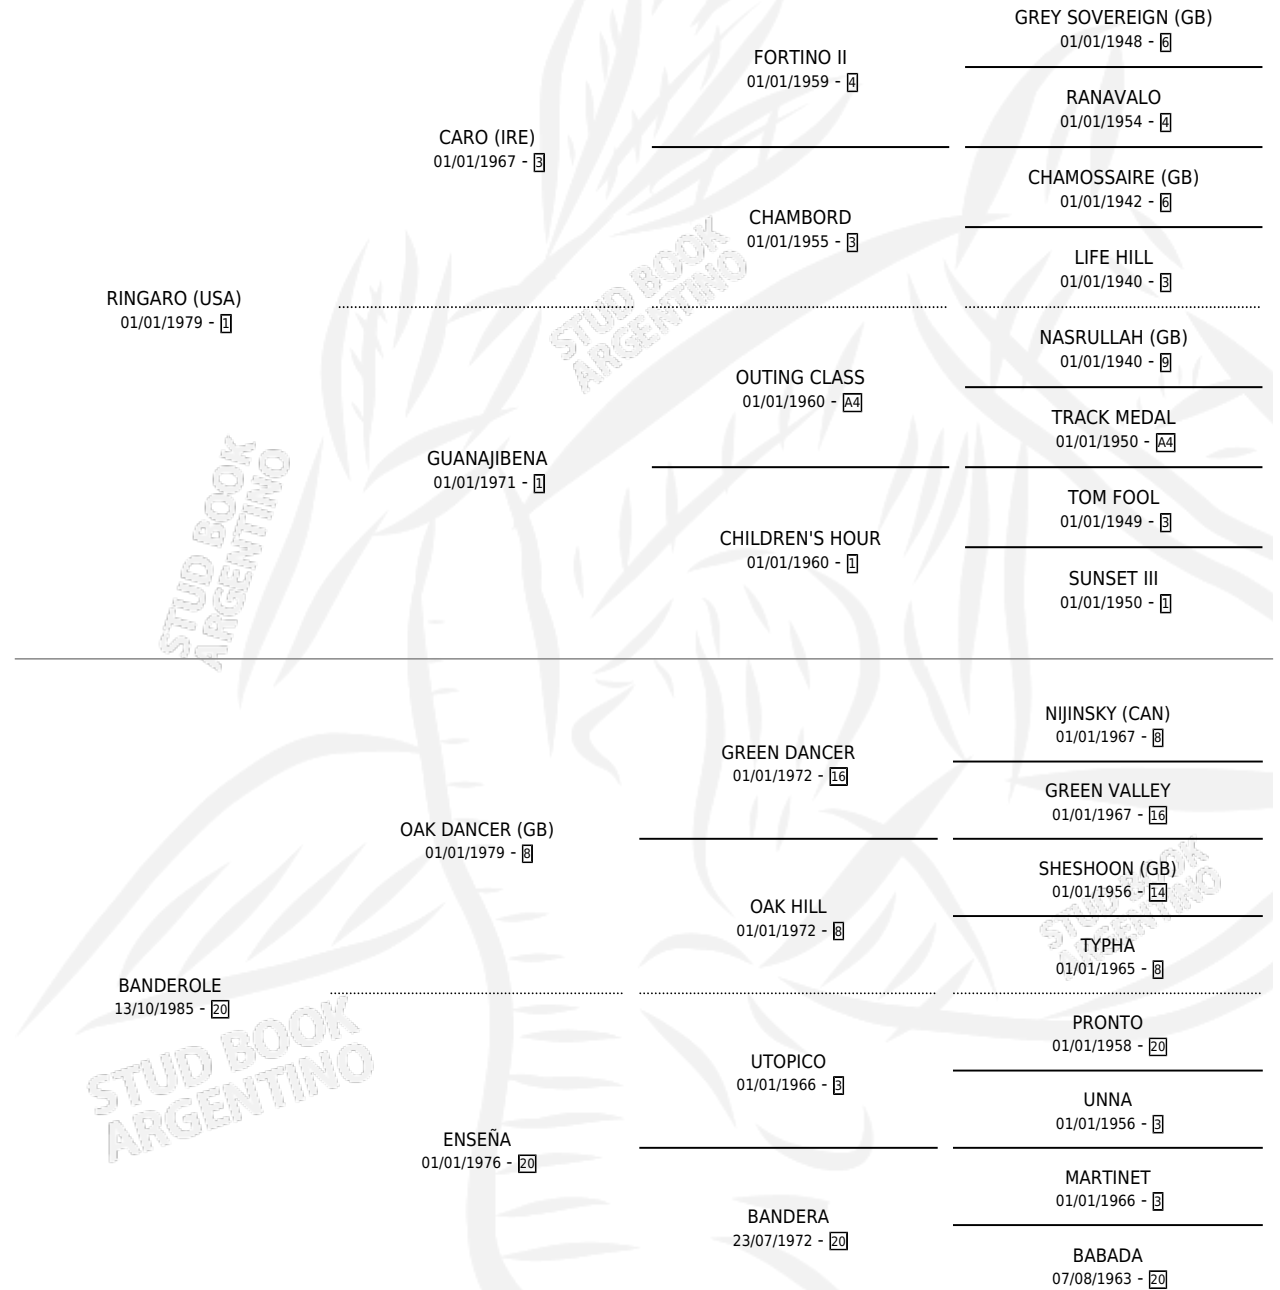

Lugar de nacimiento: El Turf

Criador: El Turf

~

HIJOS

	MACHOS	HEMBRAS
11 NACIERON	5	6
8 CORRIERON	4	4
4 GANARON	3	1
0 GANADORES CL	0 GANADORES GR	0 GANADORES G1

PEDIGREE

CAMPAÑA

Solo carreras oficiales de Argentina