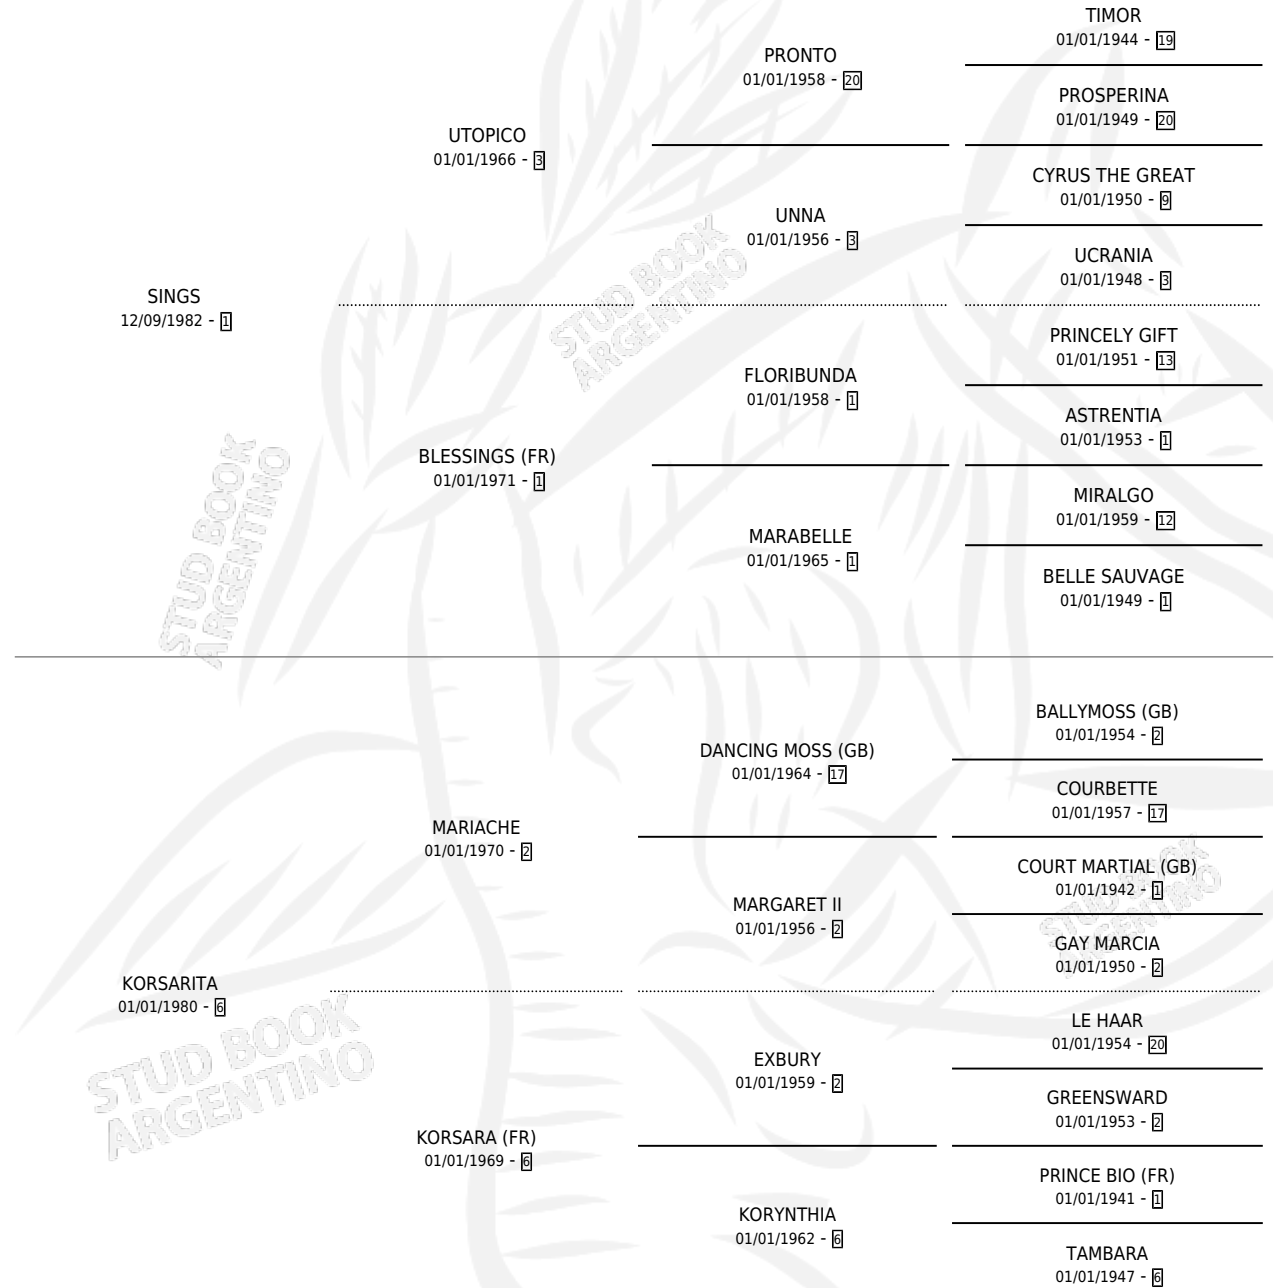

KNOLL

por SINGS y KORSARITA por MARIACHE

Argentina · Macho · Alazan Tostado · SP · 17/08/1992
Familia 6-d · Volumen 34

ESTADO

TIPIFICACIÓN SANGUÍNEA	X
TIPIFICACIÓN POR ADN	X
PASAPORTE	X
IDENTIFICACIÓN POR MICROCHIP	X
REPRODUCTOR	X

Lugar de nacimiento: Santa Maria De Araras

Criador: Santa Maria De Araras

PEDIGREE

CAMPAÑA

Solo carreras oficiales de Argentina

POR EDAD

EDAD	CC	1°	2°	3°	4°	5°	NP	CLC	CLG	CLCG1	CLGG1	IMPORTE	GANANCIA / CC
3 AÑOS	1	0	0	0	0	0	1	0	0	0	0	\$0	\$0
TOTALES	1	0	0	0	0	0	1	0	0	0	0	\$0	\$0
%		0.0%	0.0%	0.0%	0.0%	0.0%	100%	0.0%	0.0%	0.0%	0.0%		