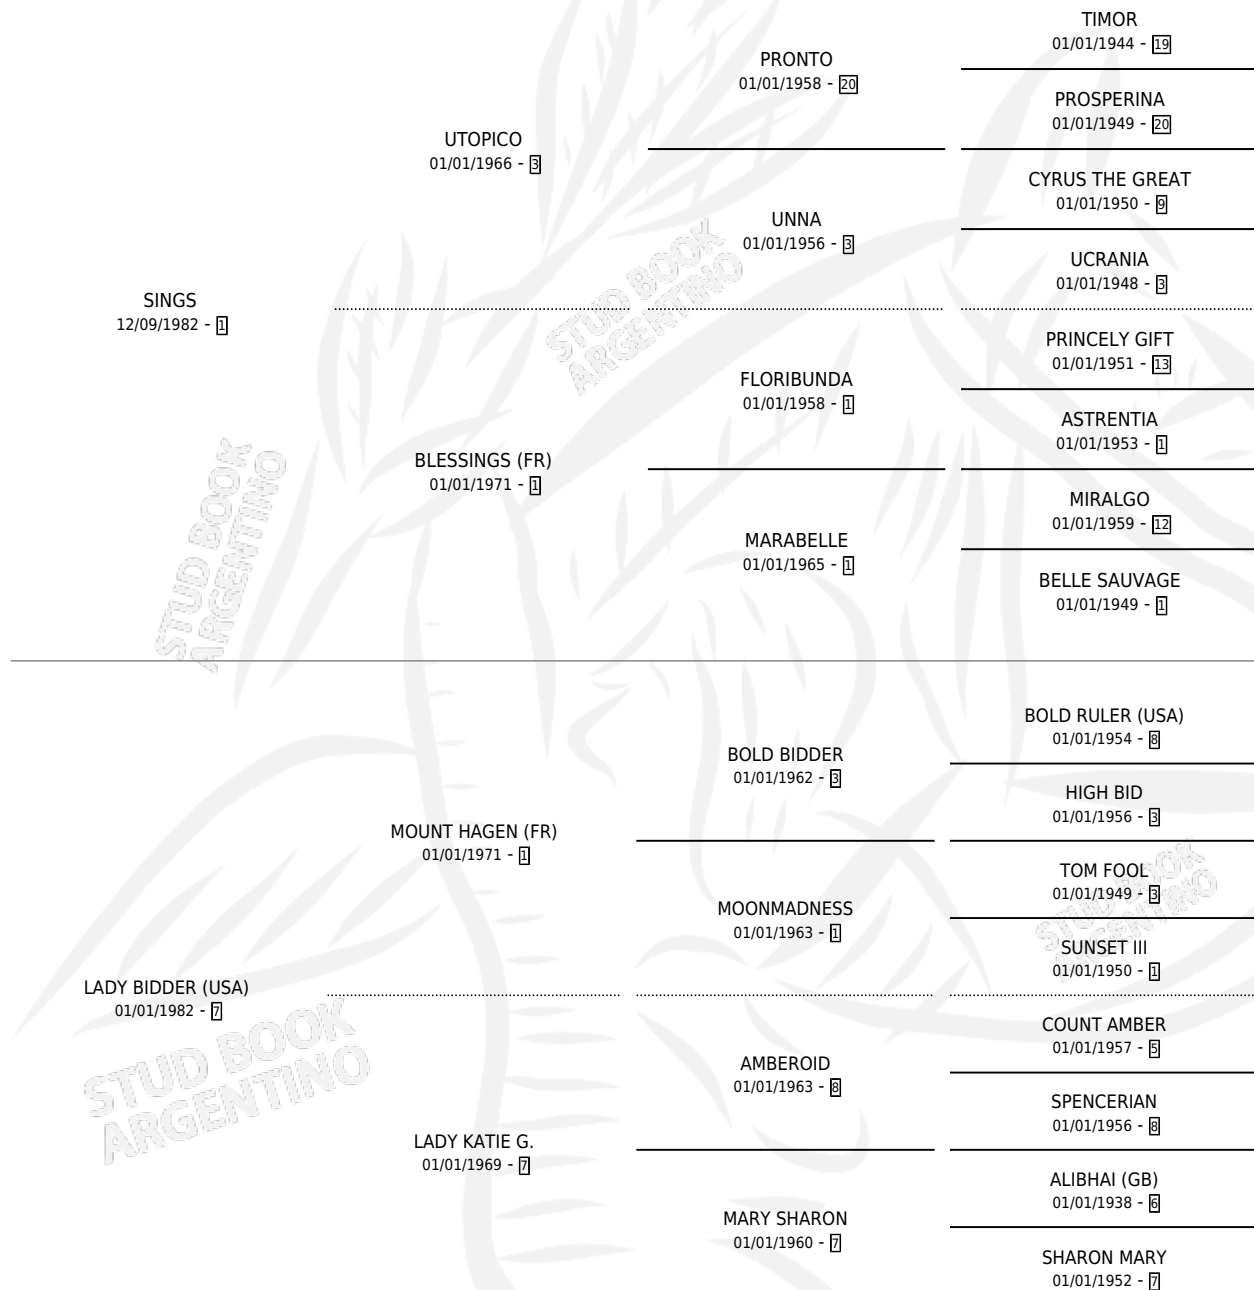

LORD BIDDER

por SINGS y LADY BIDDER (USA) por MOUNT HAGEN (FR)

Argentina · Macho · Alazan · SP · 06/09/1992
Familia 7-c · Volumen 34

ESTADO

TIPIFICACIÓN SANGUÍNEA	X
TIPIFICACIÓN POR ADN	X
PASAPORTE	X
IDENTIFICACIÓN POR MICROCHIP	X
REPRODUCTOR	X

Lugar de nacimiento: Santa Maria De Araras
Criador: Santa Maria De Araras

PEDIGREE

CAMPAÑA

Solo carreras oficiales de Argentina

POR EDAD

EDAD	CC	1°	2°	3°	4°	5°	NP	CLC	CLG	CLCG1	CLGG1	IMPORTE	GANANCIA / CC
2 AÑOS	4	0	0	0	0	0	4	0	0	0	0	\$0	\$0
3 AÑOS	4	0	0	0	0	0	4	0	0	0	0	\$358	\$90
TOTALES	8	0	0	0	0	0	8	0	0	0	0	\$358	\$45
%		0.0%	0.0%	0.0%	0.0%	0.0%	100%	0.0%	0.0%	0.0%	0.0%		