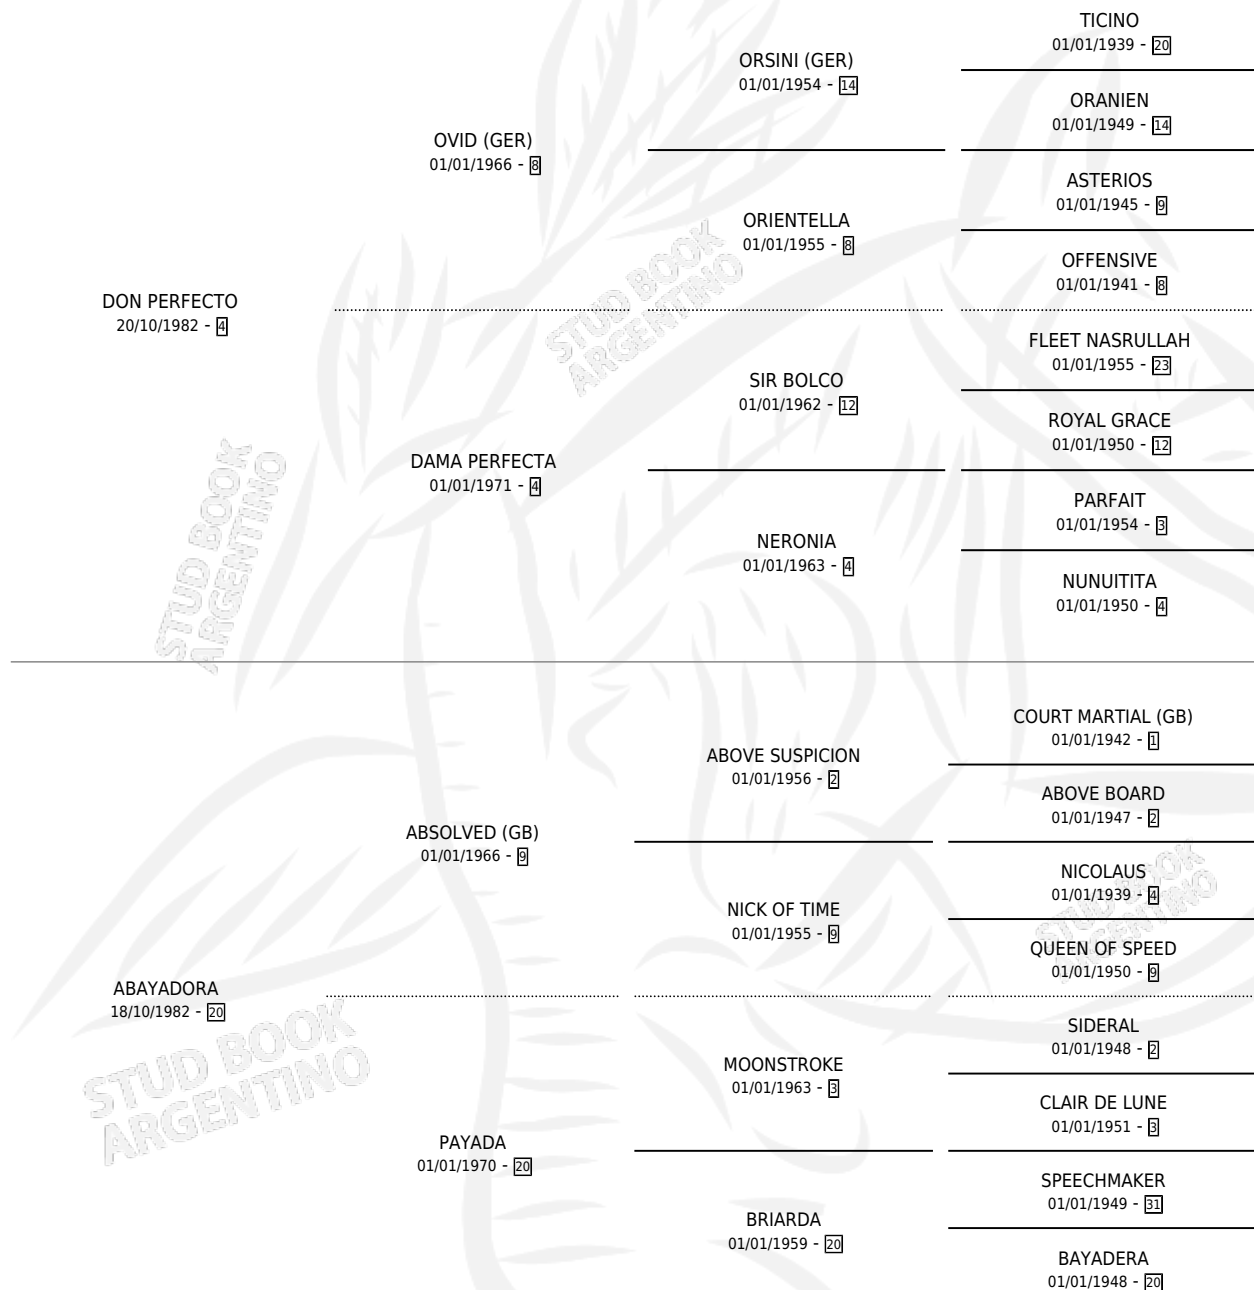

DOÑA ABAYADORA

por DON PERFECTO y ABAYADORA por ABSOLVED (GB)

Argentina · Hembra · Alazan · SP · 02/09/1992
Familia 20 · Volumen 34

ESTADO

| | |
|------------------------------|---|
| TIPIFICACIÓN SANGUÍNEA | X |
| TIPIFICACIÓN POR ADN | X |
| PASAPORTE | X |
| IDENTIFICACIÓN POR MICROCHIP | X |
| REPRODUCTOR | X |

Lugar de nacimiento: El Roll

Criador: Sin dato

PEDIGREE

DOÑA ABAYADORA

Datos oficiales del Stud Book Argentino

Documento generado el 10/05/2026

studbook.org.ar