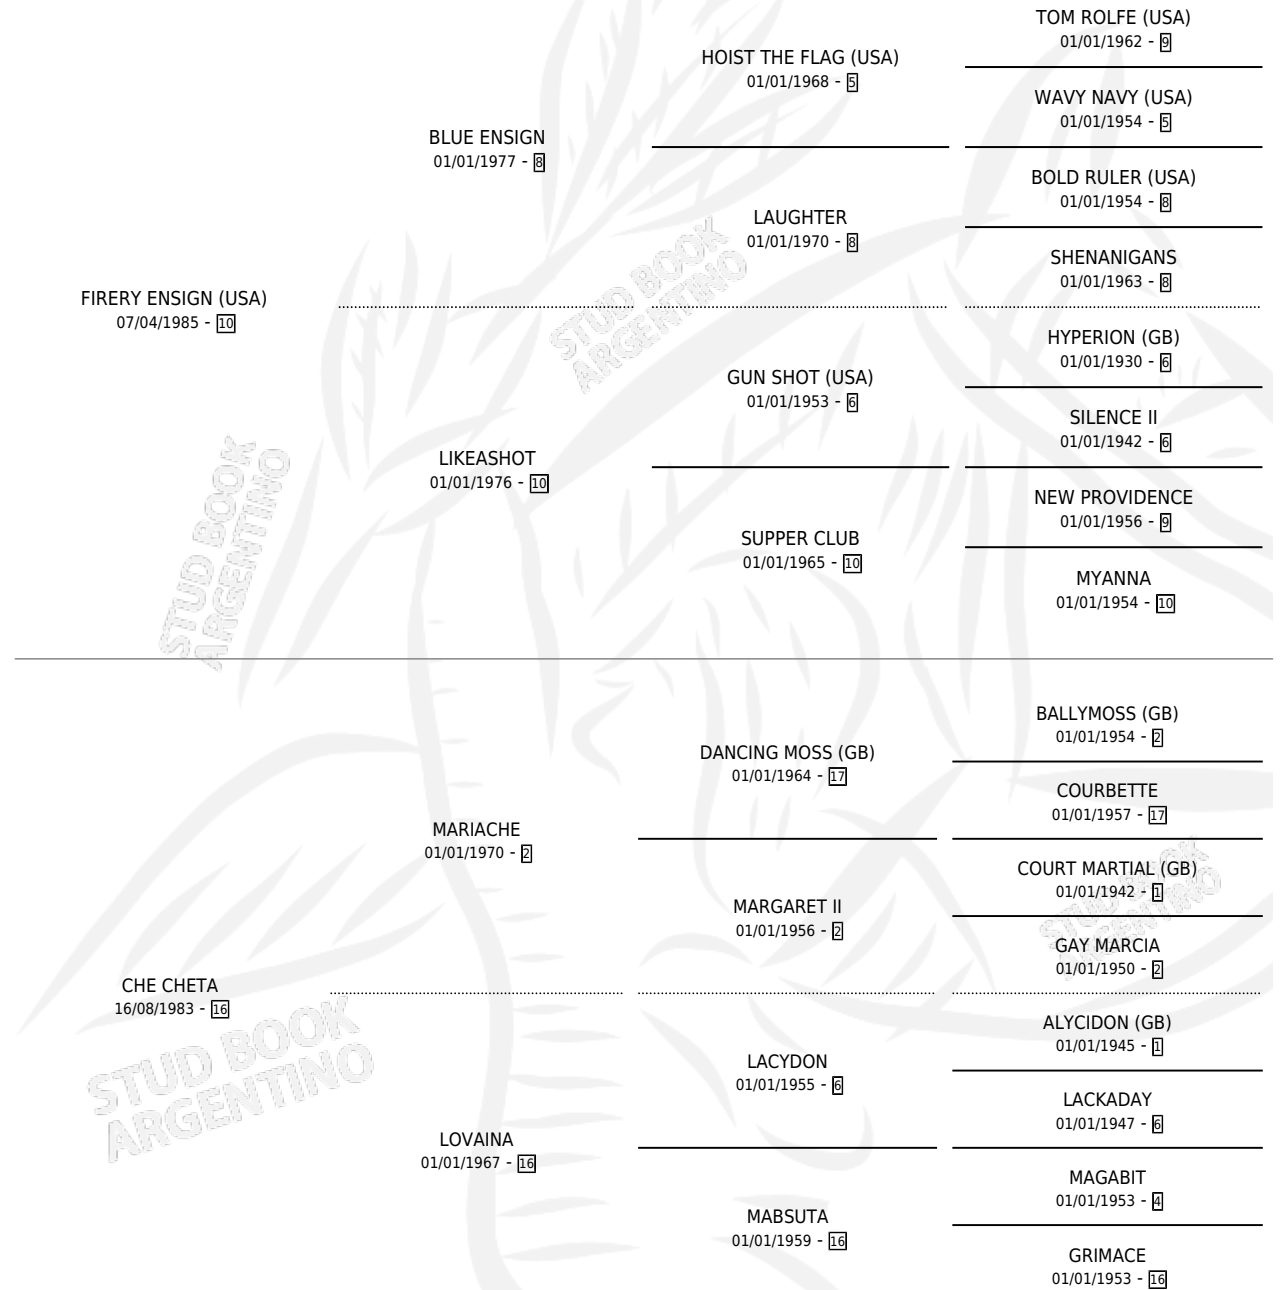

CHE ENSIGN

por **FIRERY ENSIGN (USA)** y **CHE CHETA** por **MARIACHE**

Argentina · Hembra · Zaino Negro · SP · 09/09/1992
Familia 16-e · Volumen 34

ESTADO

TIPIFICACIÓN SANGUÍNEA	✓
TIPIFICACIÓN POR ADN	X
PASAPORTE	X
IDENTIFICACIÓN POR MICROCHIP	X
REPRODUCTOR	✓

Lugar de nacimiento: San Pablo

Criador: Sin dato

PEDIGREE