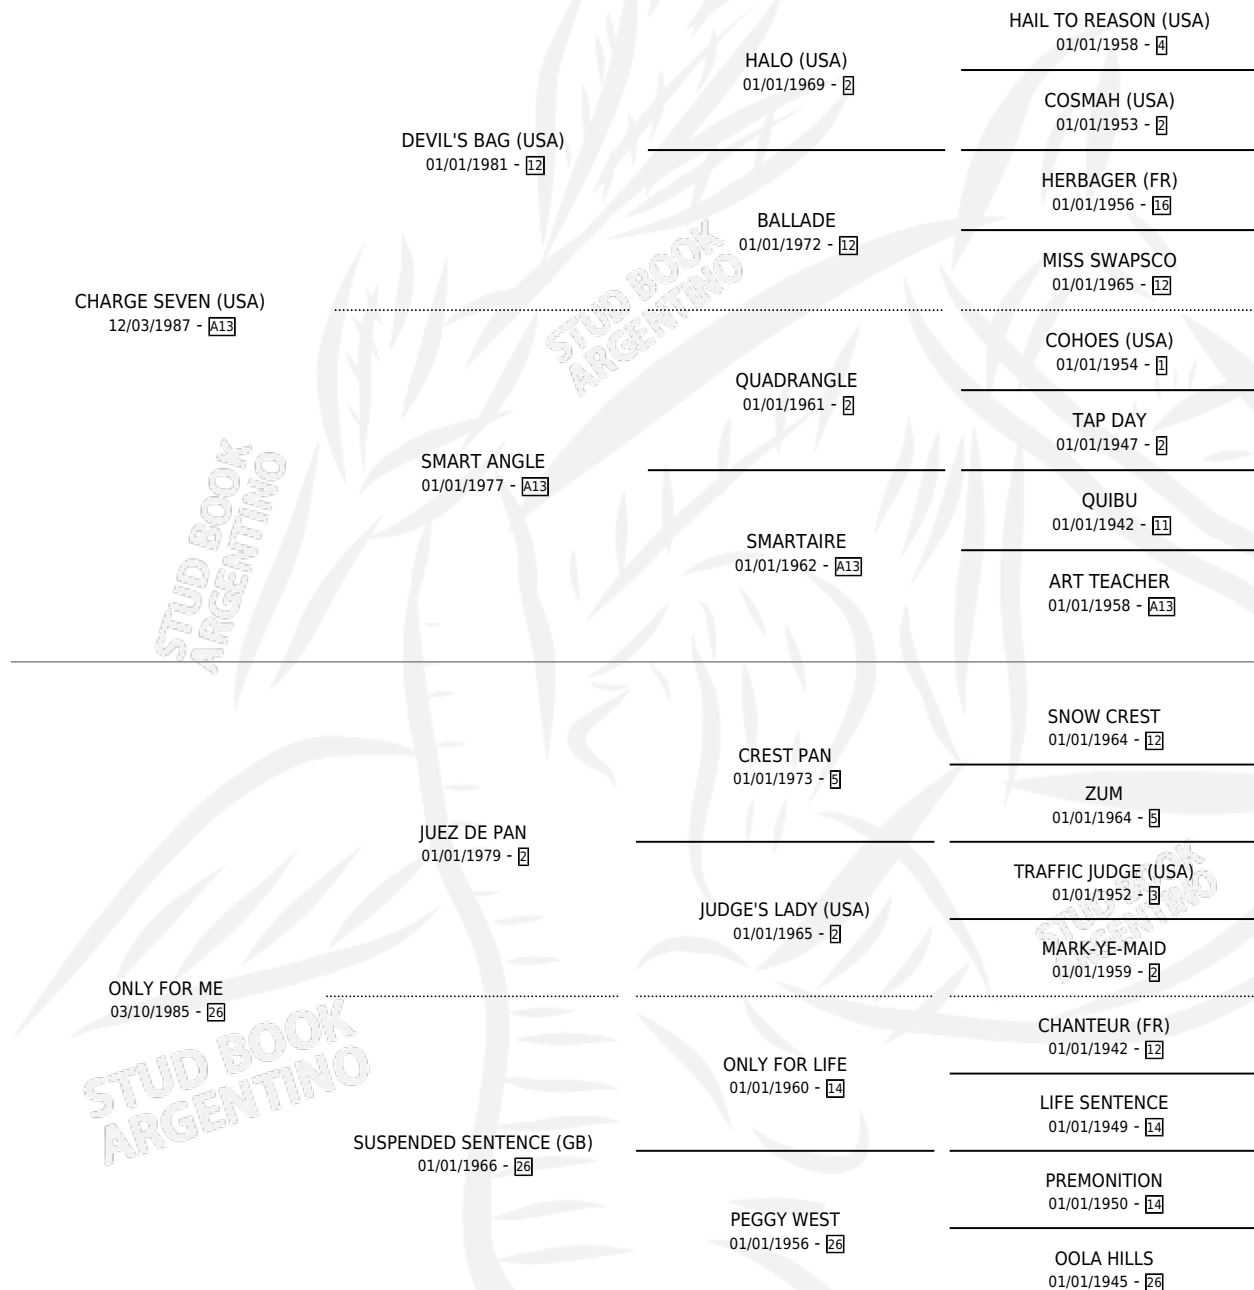

JUEZ LOZADA

por CHARGE SEVEN (USA) y ONLY FOR ME por JUEZ DE PAN

Argentina · Macho · Zaino · SP · 07/09/1992
Familia 26 · Volumen 34

ESTADO

TIPIFICACIÓN SANGUÍNEA	X
TIPIFICACIÓN POR ADN	X
PASAPORTE	X
IDENTIFICACIÓN POR MICROCHIP	X
REPRODUCTOR	X

Lugar de nacimiento: Campo particular

Criador: Sin dato

PEDIGREE

CAMPAÑA

Solo carreras oficiales de Argentina

POR EDAD

EDAD	CC	1°	2°	3°	4°	5°	NP	CLC	CLG	CLCG1	CLGG1	IMPORTE	GANANCIA / CC
3 AÑOS	4	0	0	0	0	0	4	0	0	0	0	\$0	\$0
TOTALES	4	0	0	0	0	0	4	0	0	0	0	\$0	\$0
%		0.0%	0.0%	0.0%	0.0%	0.0%	100%	0.0%	0.0%	0.0%	0.0%		