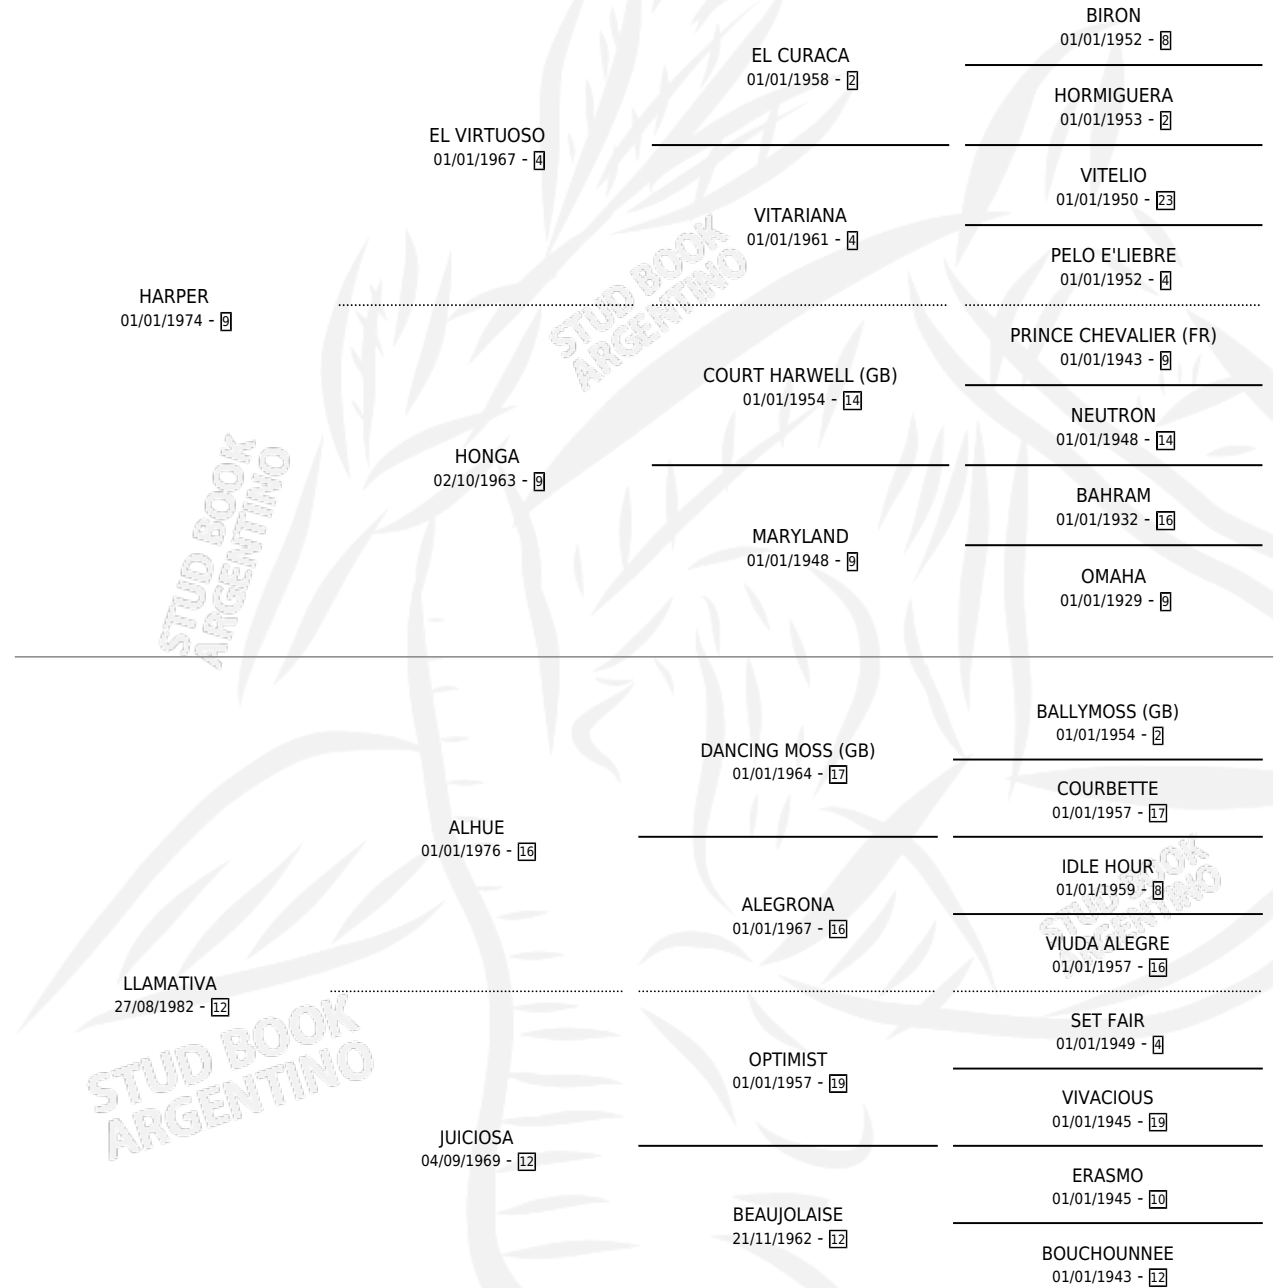

LA CARLA

por HARPER y LLAMATIVA por ALHUE

Argentina · Hembra · Zaino · SP · 08/08/1992
Familia 12-d · Volumen 34

ESTADO

TIPIFICACIÓN SANGUÍNEA	X
TIPIFICACIÓN POR ADN	X
PASAPORTE	X
IDENTIFICACIÓN POR MICROCHIP	X
REPRODUCTOR	X

Lugar de nacimiento: Las Nazarenas

Criador: Sin dato

PEDIGREE

CAMPAÑA

Solo carreras oficiales de Argentina

POR EDAD

EDAD	CC	1°	2°	3°	4°	5°	NP	CLC	CLG	CLCG1	CLGG1	IMPORTE	GANANCIA / CC
3 AÑOS	4	0	0	0	0	0	4	0	0	0	0	\$0	\$0
TOTALES	4	0	0	0	0	0	4	0	0	0	0	\$0	\$0
%		0.0%	0.0%	0.0%	0.0%	0.0%	100%	0.0%	0.0%	0.0%	0.0%		