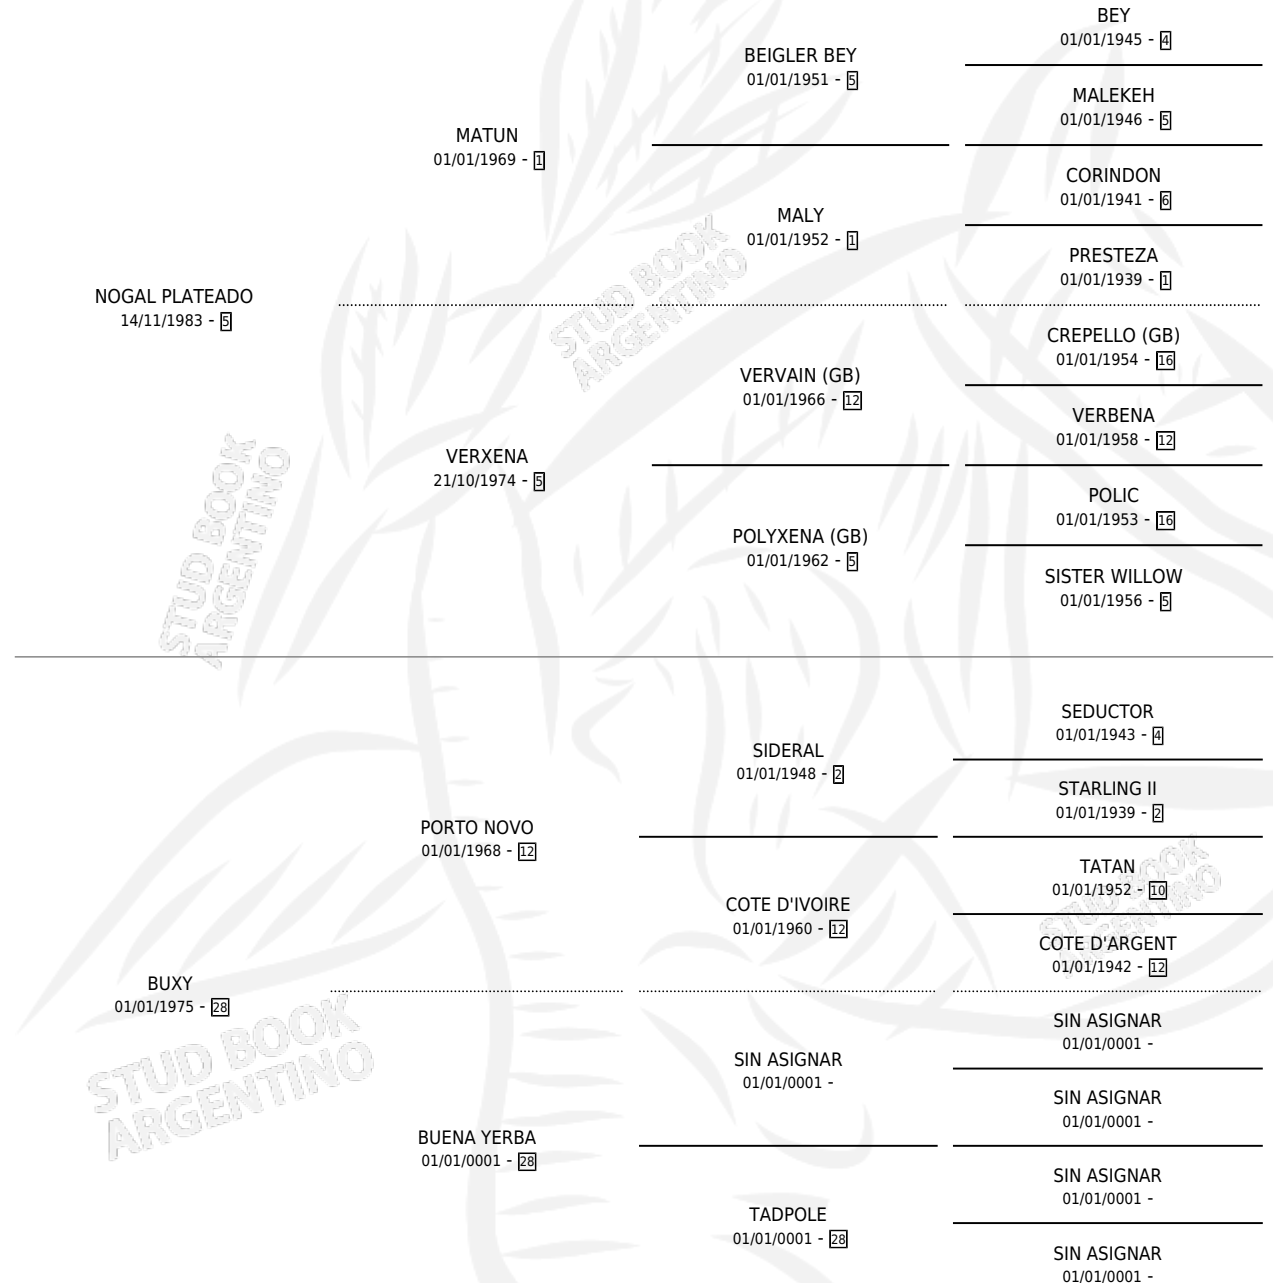

MAL PENSADA

por NOGAL PLATEADO y BUXY por PORTO NOVO

Argentina · Hembra · Alazan · SP · 01/08/1992
Familia 28 · Volumen 34

ESTADO

TIPIFICACIÓN SANGUÍNEA	X
TIPIFICACIÓN POR ADN	X
PASAPORTE	X
IDENTIFICACIÓN POR MICROCHIP	X
REPRODUCTOR	X

Lugar de nacimiento: Las Nazarenas

Criador: Sin dato

PEDIGREE

MAL PENSADA

Datos oficiales del Stud Book Argentino

Documento generado el 09/05/2026

studbook.org.ar