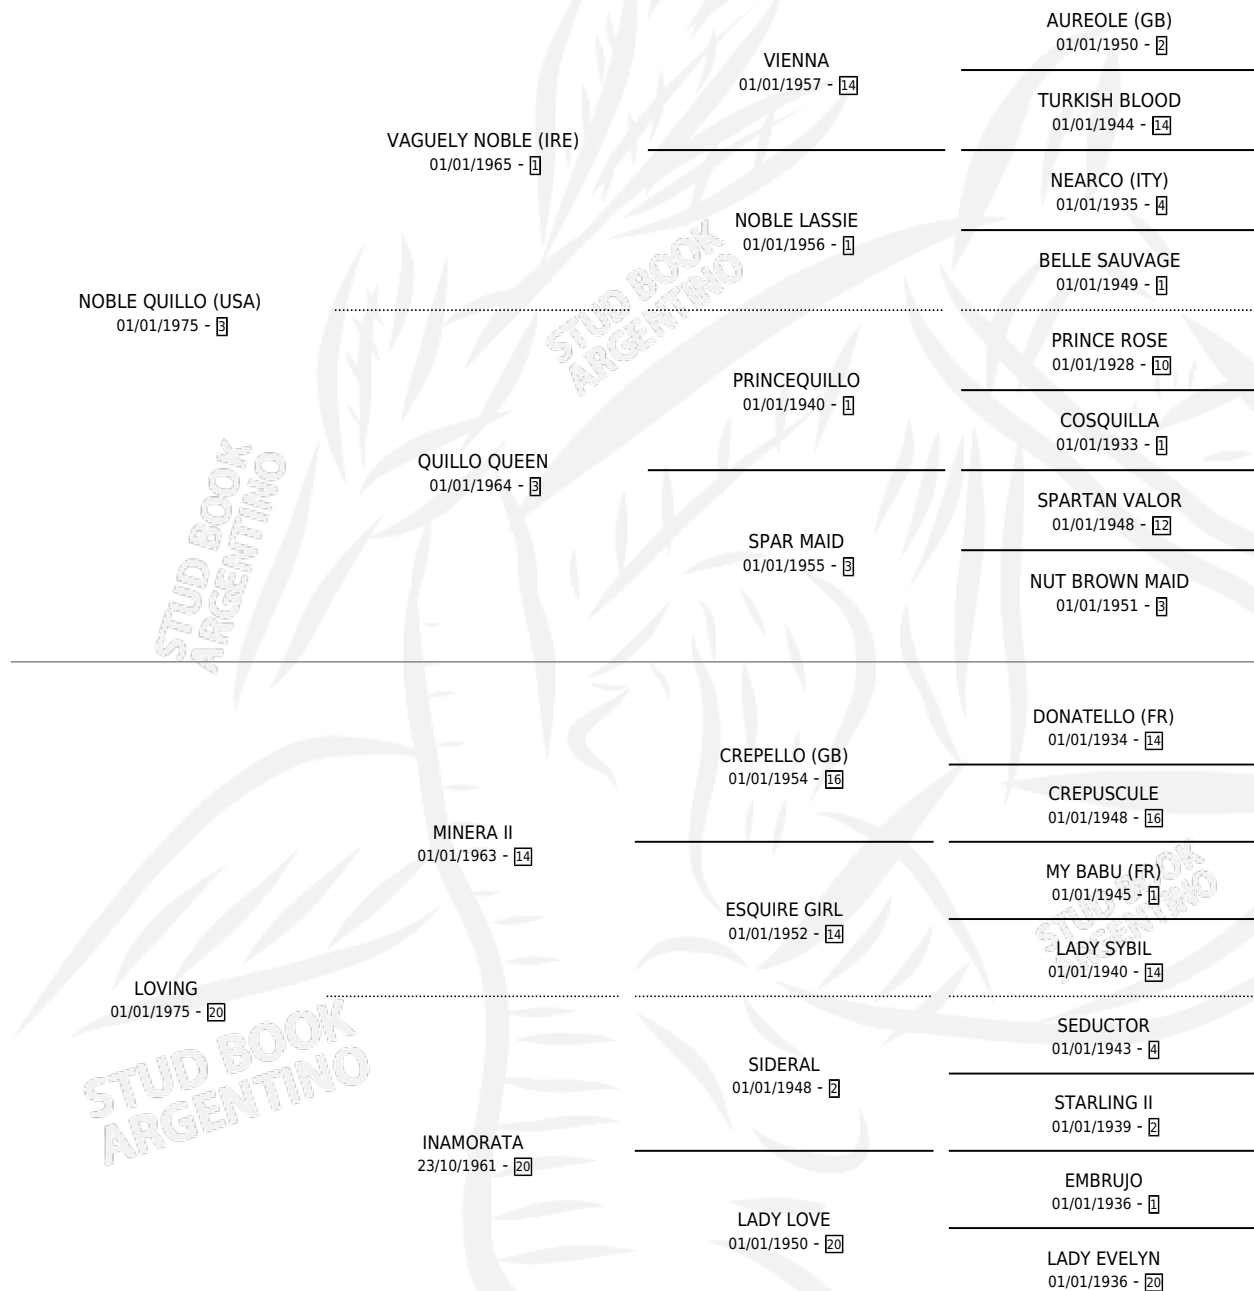

LEOPOLDVILLE

por NOBLE QUILLO (USA) y LOVING por MINERA II

Argentina · Macho · Zaino · SP · 19/09/1992
Familia 20-d · Volumen 34

ESTADO

TIPIFICACIÓN SANGUÍNEA	X
TIPIFICACIÓN POR ADN	X
PASAPORTE	X
IDENTIFICACIÓN POR MICROCHIP	X
REPRODUCTOR	X

Lugar de nacimiento: Lucero Del Sur

Criador: Lucero Del Sur

PEDIGREE

CAMPAÑA

Solo carreras oficiales de Argentina

POR EDAD

EDAD	CC	1°	2°	3°	4°	5°	NP	CLC	CLG	CLCG1	CLGG1	IMPORTE	GANANCIA / CC
3 AÑOS	1	0	0	0	0	0	1	0	0	0	0	\$0	\$0
TOTALES	1	0	0	0	0	0	1	0	0	0	0	\$0	\$0
%		0.0%	0.0%	0.0%	0.0%	0.0%	100%	0.0%	0.0%	0.0%	0.0%		