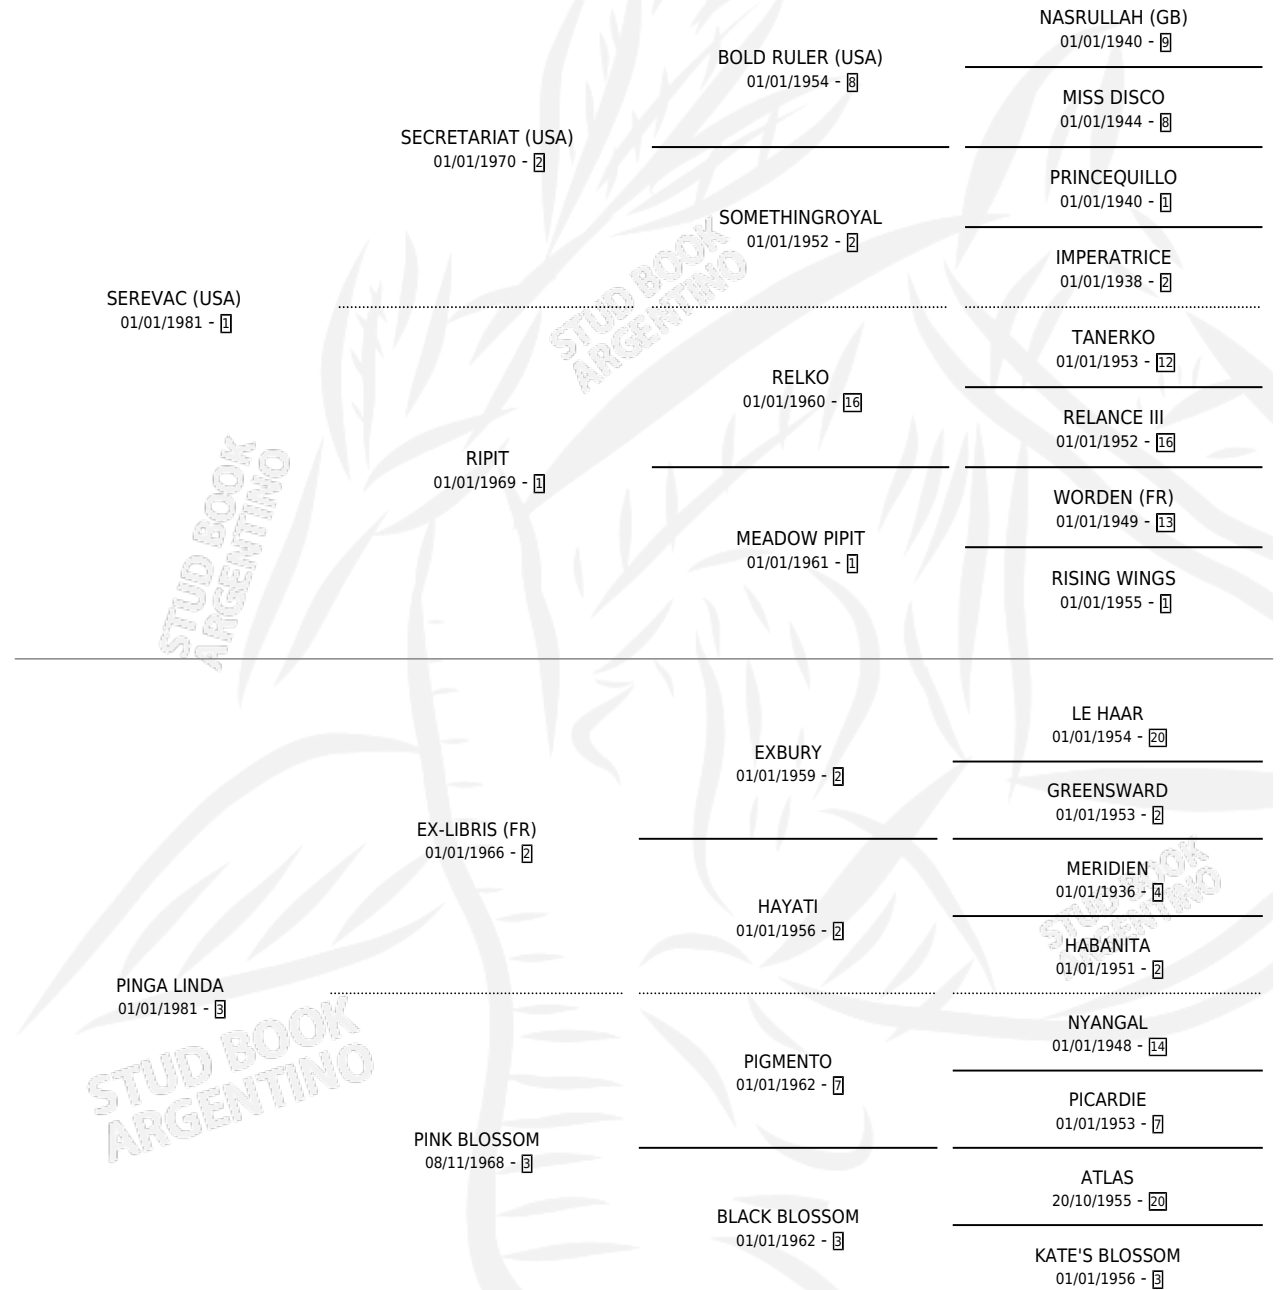

SECRET BOOK

por SEREVAC (USA) y PINGA LINDA por EX-LIBRIS (FR)

Argentina · Macho · Alazan · SP · 14/09/1992
Familia 3-n · Volumen 34

ESTADO

TIPIFICACIÓN SANGUÍNEA	X
TIPIFICACIÓN POR ADN	X
PASAPORTE	X
IDENTIFICACIÓN POR MICROCHIP	X
REPRODUCTOR	X

Lugar de nacimiento: Lucero Del Sur

Criador: Lucero Del Sur

PEDIGREE

CAMPAÑA

Solo carreras oficiales de Argentina

POR EDAD

EDAD	CC	1°	2°	3°	4°	5°	NP	CLC	CLG	CLCG1	CLGG1	IMPORTE	GANANCIA / CC
4 AÑOS	10	1	2	0	1	2	4	0	0	0	0	\$7,560	\$756
5 AÑOS	2	0	0	0	0	0	2	0	0	0	0	\$0	\$0
TOTALES	12	1	2	0	1	2	6	0	0	0	0	\$7,560	\$630
%		8.3%	16.7%	0.0%	8.3%	16.7%	50.0%	0.0%	0.0%	0.0%	0.0%		