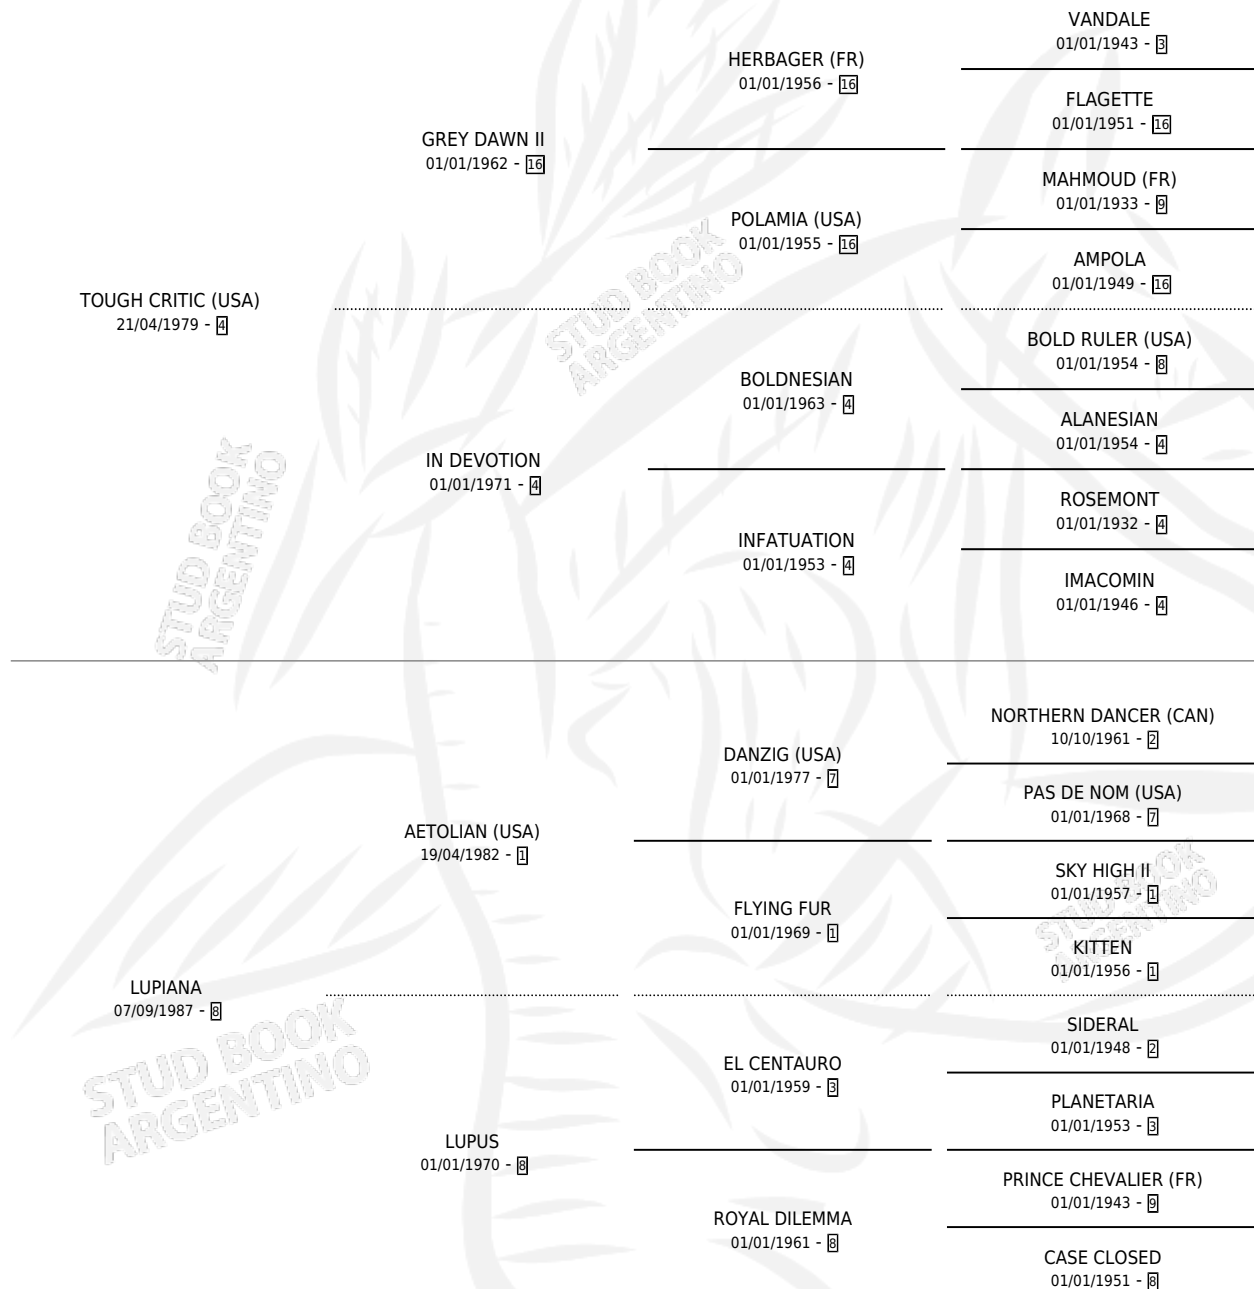

LUX CRITIC

por **TOUGH CRITIC (USA)** y **LUPIANA** por **AETOLIAN (USA)**

Argentina · Macho · Zaino · SP · 12/09/1992
Familia 8-f · Volumen 34

ESTADO

TIPIFICACIÓN SANGUÍNEA	X
TIPIFICACIÓN POR ADN	X
PASAPORTE	X
IDENTIFICACIÓN POR MICROCHIP	X
REPRODUCTOR	X

Lugar de nacimiento: Melincue

Criador: Sin dato

PEDIGREE

LUX CRITIC

Datos oficiales del Stud Book Argentino

Documento generado el 06/05/2026

studbook.org.ar