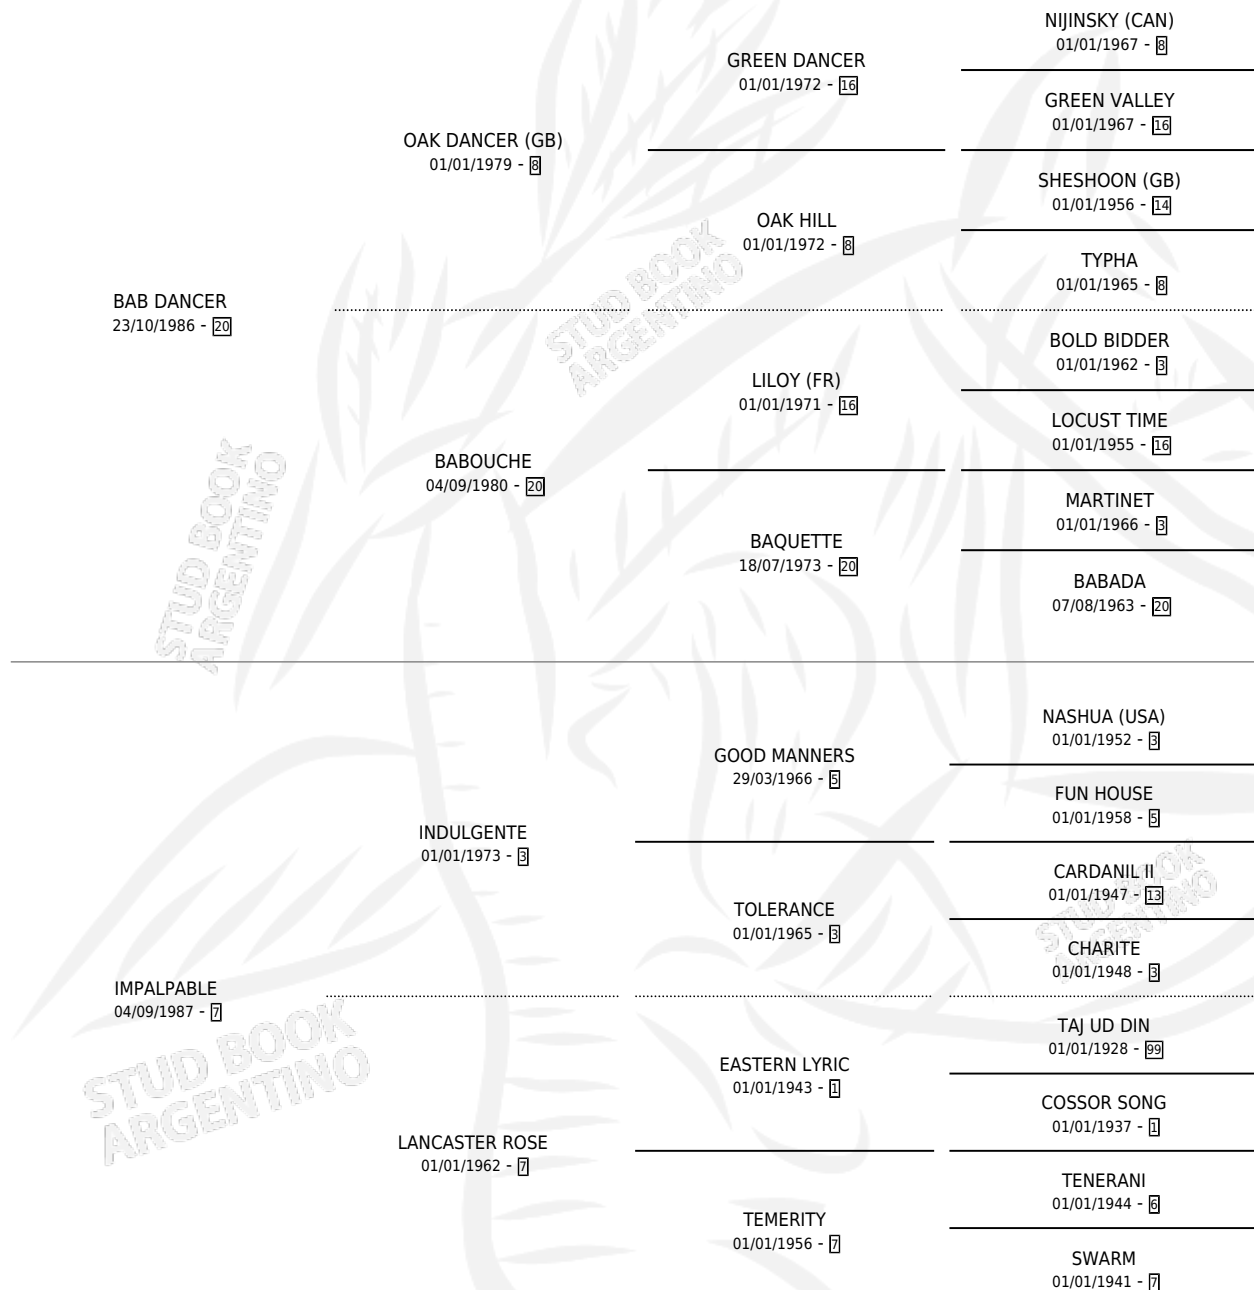

Lugar de nacimiento: Catorce de Noviembre

Criador: Sin dato

~

HIJOS

	MACHOS	HEMBRAS
1 NACIERON	1	0

SIN ACTUACIONES

PEDIGREE

CAMPAÑA

Solo carreras oficiales de Argentina

POR EDAD

EDAD	CC	1°	2°	3°	4°	5°	NP	CLC	CLG	CLCG1	CLGG1	IMPORTE	GANANCIA / CC
3 AÑOS	2	0	0	1	0	1	0	0	0	0	0	\$1,293	\$647
4 AÑOS	4	1	0	0	1	0	2	0	0	0	0	\$6,072	\$1,518
TOTALES	6	1	0	1	1	1	2	0	0	0	0	\$7,365	\$1,228
%		16.7%	0.0%	16.7%	16.7%	16.7%	33.3%	0.0%	0.0%	0.0%	0.0%		