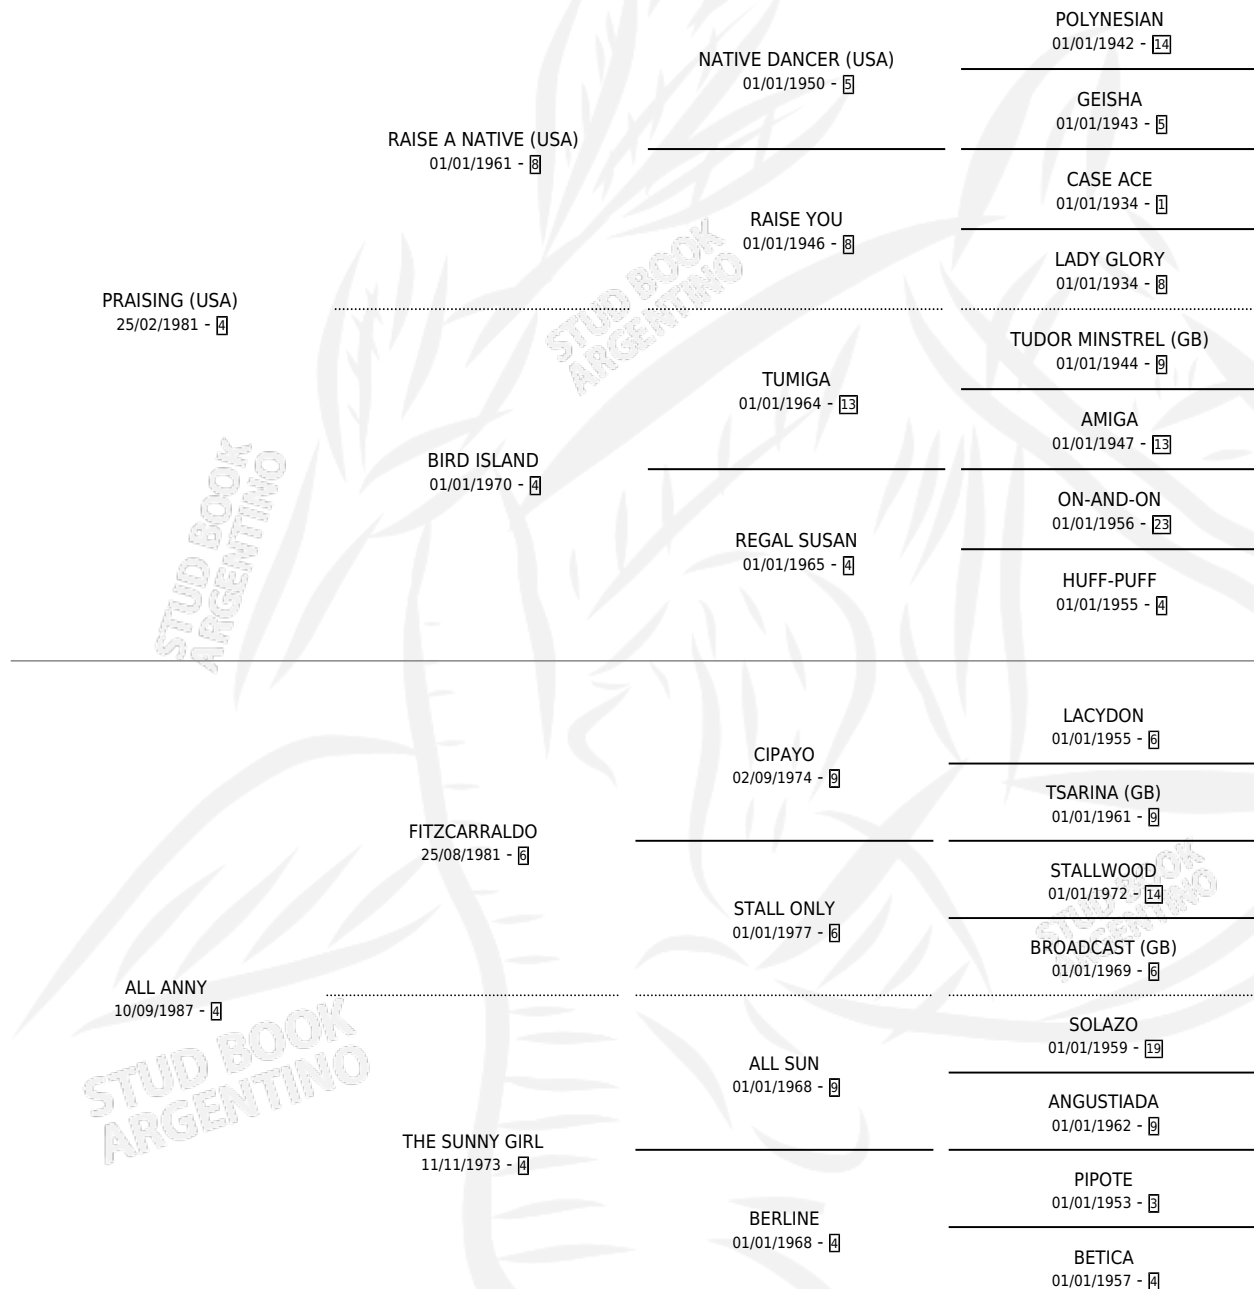

MINY

por **PRAISING (USA)** y **ALL ANNY** por **FITZCARRALDO**

Argentina · Hembra · Zaino · SP · 03/08/1992
Familia 4-b · Volumen 34

ESTADO

TIPIFICACIÓN SANGUÍNEA	X
TIPIFICACIÓN POR ADN	X
PASAPORTE	X
IDENTIFICACIÓN POR MICROCHIP	X
REPRODUCTOR	X

Lugar de nacimiento: Catorce de Noviembre

Criador: Sin dato

PEDIGREE

MINY

Datos oficiales del Stud Book Argentino

Documento generado el 28/04/2026

studbook.org.ar