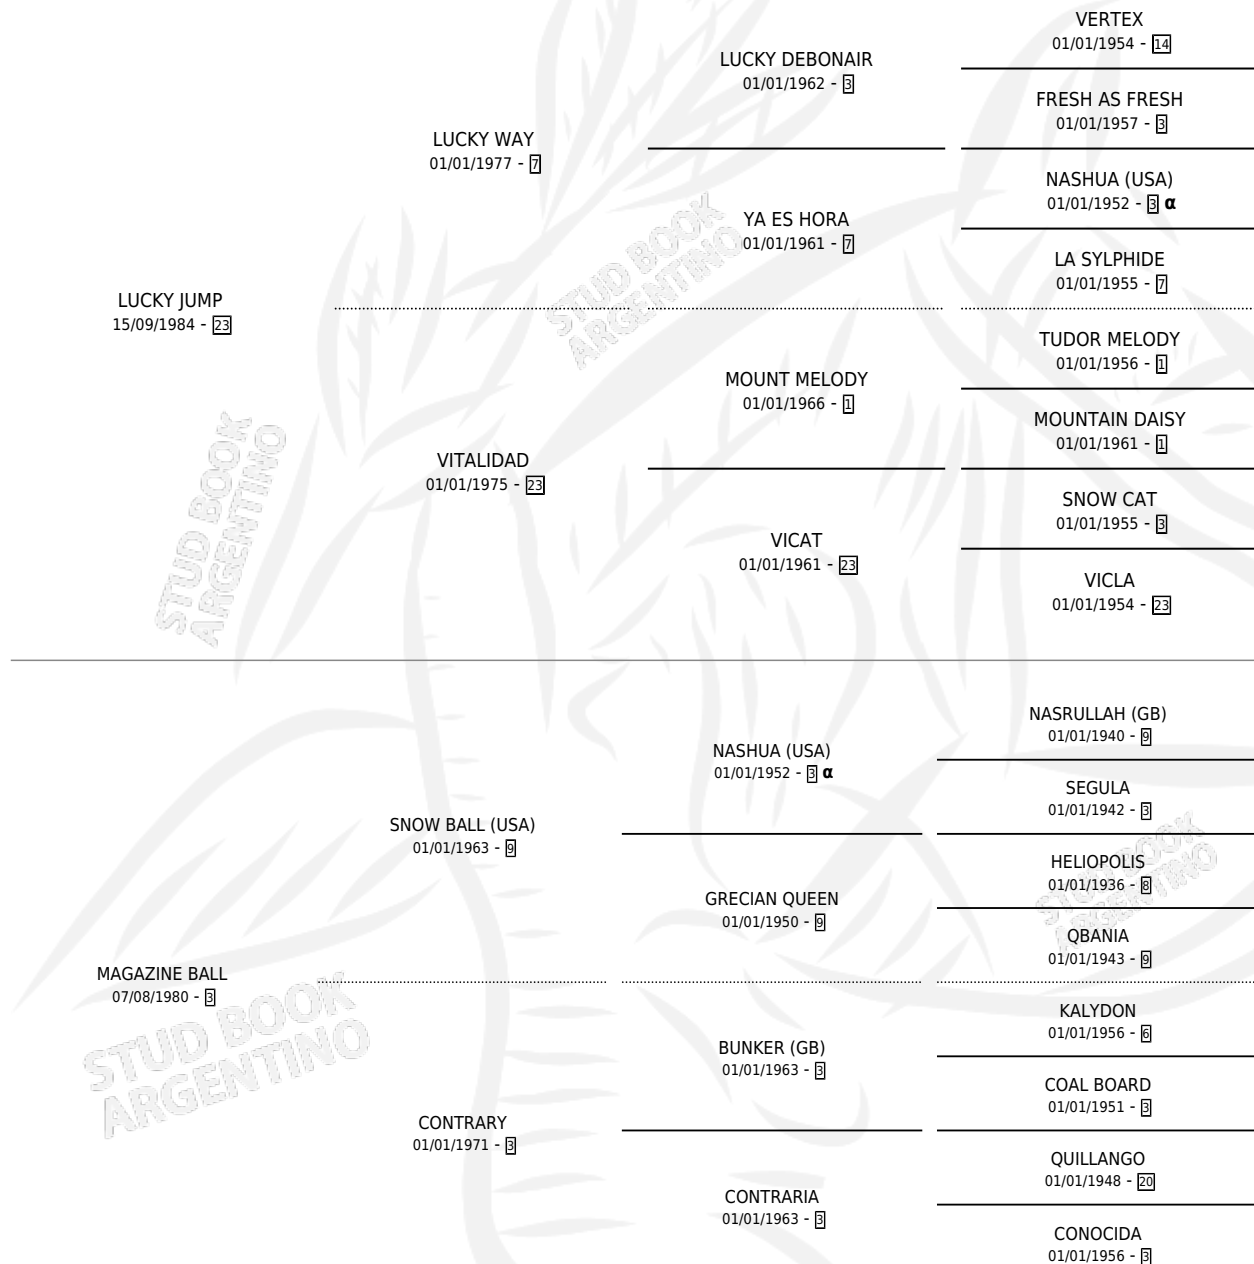

ALUNAU JUMP

por LUCKY JUMP y MAGAZINE BALL por SNOW BALL (USA)

Argentina · Macho · Zaino · SP · 18/08/1992
Familia 3-b · Volumen 34

ESTADO

TIPIFICACIÓN SANGUÍNEA	X
TIPIFICACIÓN POR ADN	X
PASAPORTE	X
IDENTIFICACIÓN POR MICROCHIP	X
REPRODUCTOR	X

Lugar de nacimiento: Los Nine
Criador: Los Nine

PEDIGREE

INBREEDING : α