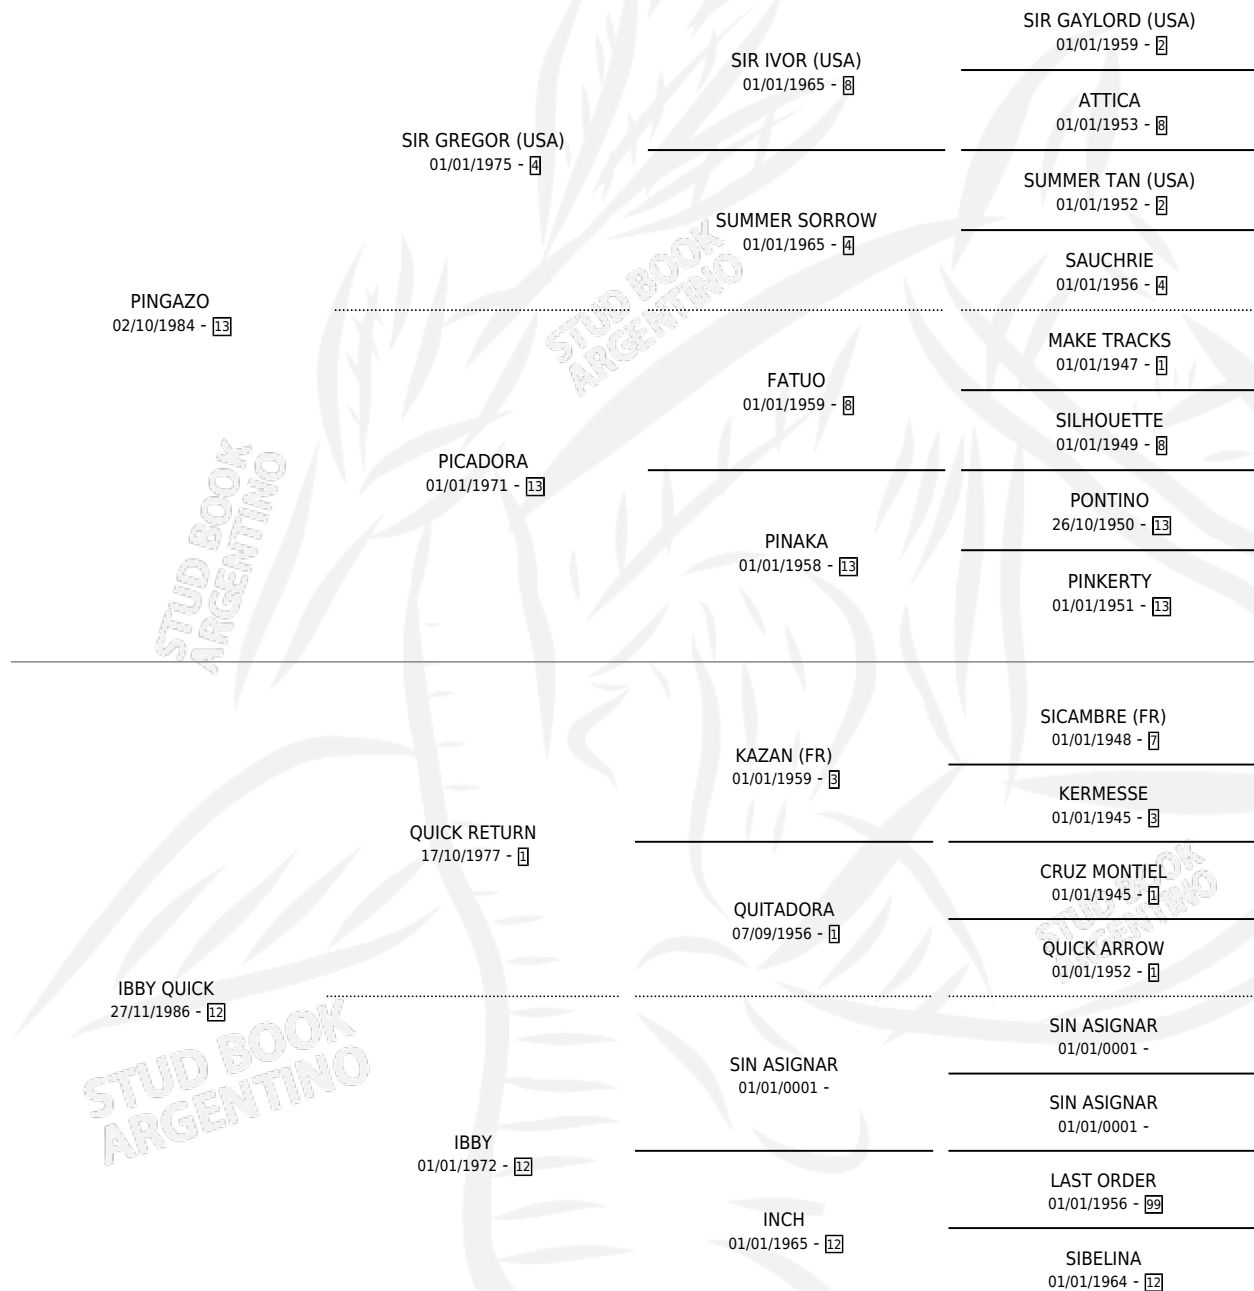

PINGAZA QUICK

por PINGAZO y IBBY QUICK por QUICK RETURN

Argentina · Hembra · Alazan · SP · 26/08/1992
Familia 12 · Volumen 34

ESTADO

TIPIFICACIÓN SANGUÍNEA	X
TIPIFICACIÓN POR ADN	X
PASAPORTE	X
IDENTIFICACIÓN POR MICROCHIP	X
REPRODUCTOR	X

Lugar de nacimiento: El Chañar

Criador: Diaz Pedro

PEDIGREE

PINGAZA QUICK

Datos oficiales del Stud Book Argentino

Documento generado el 05/05/2026

studbook.org.ar