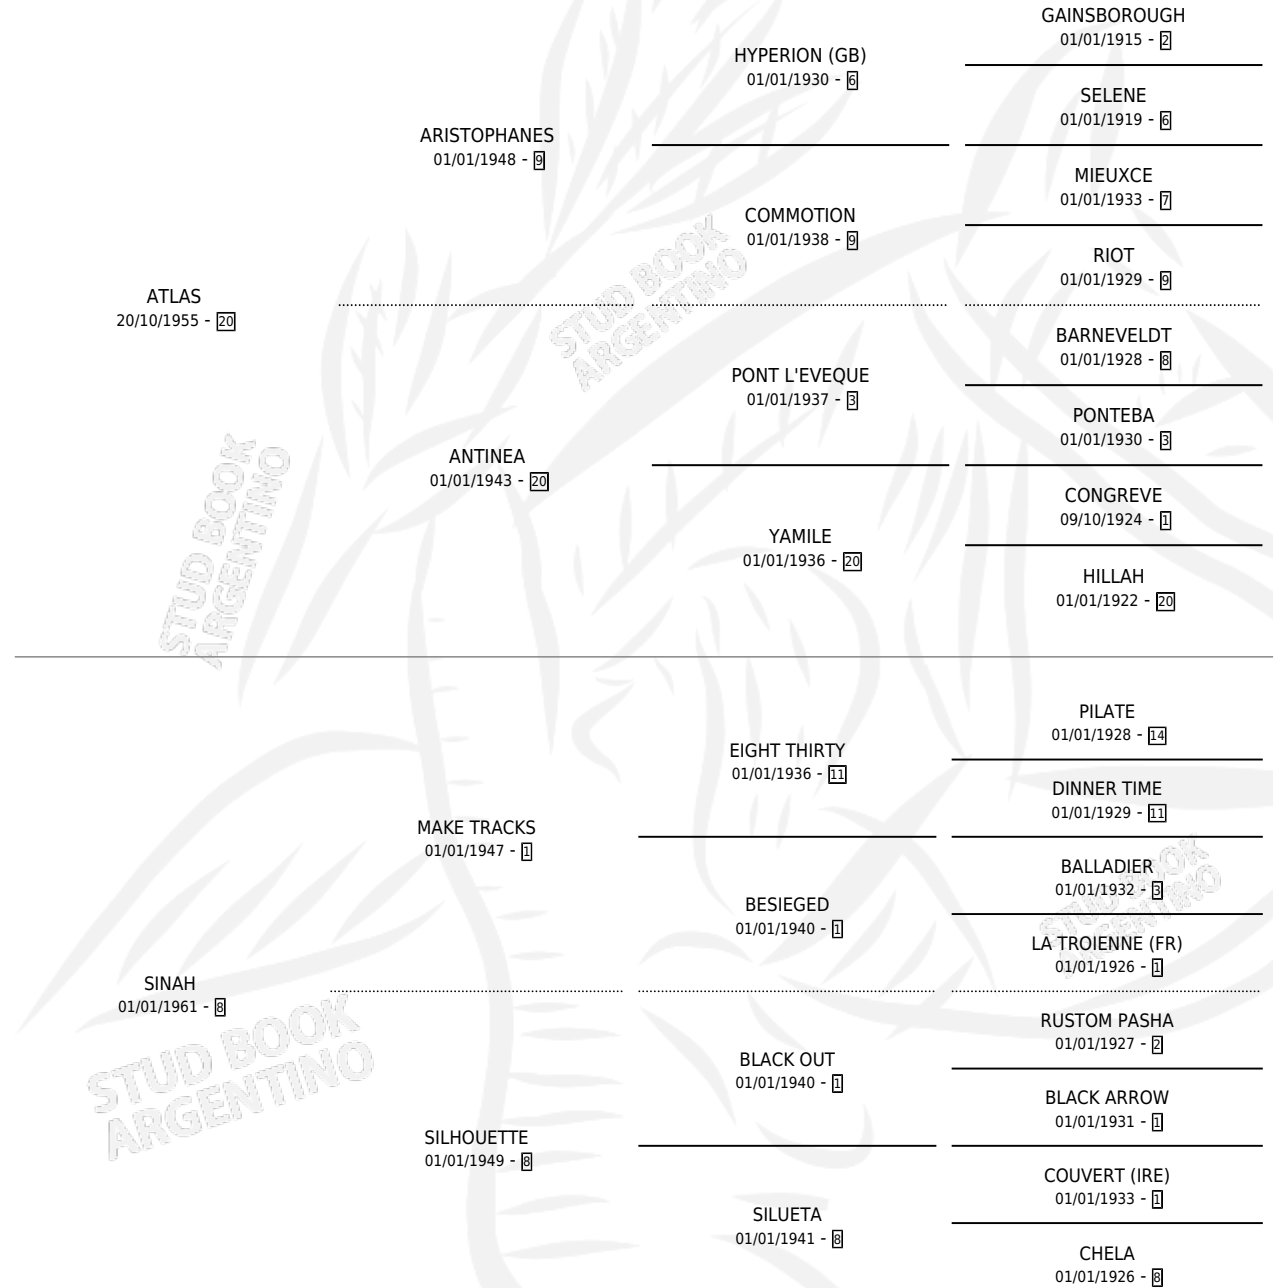

COMPUTADOR

por ATLAS y SINAH por MAKE TRACKS

Argentina · Macho · Alazan · SP · 01/01/1971
Familia 8-j · Volumen 27

ESTADO

TIPIFICACIÓN SANGUÍNEA	X
TIPIFICACIÓN POR ADN	X
PASAPORTE	X
IDENTIFICACIÓN POR MICROCHIP	X
REPRODUCTOR	X

Lugar de nacimiento: Campo particular

Criador: Sin dato

~

HIJOS

	MACHOS	HEMBRAS
1 NACIERON	0	1

SIN ACTUACIONES

PEDIGREE