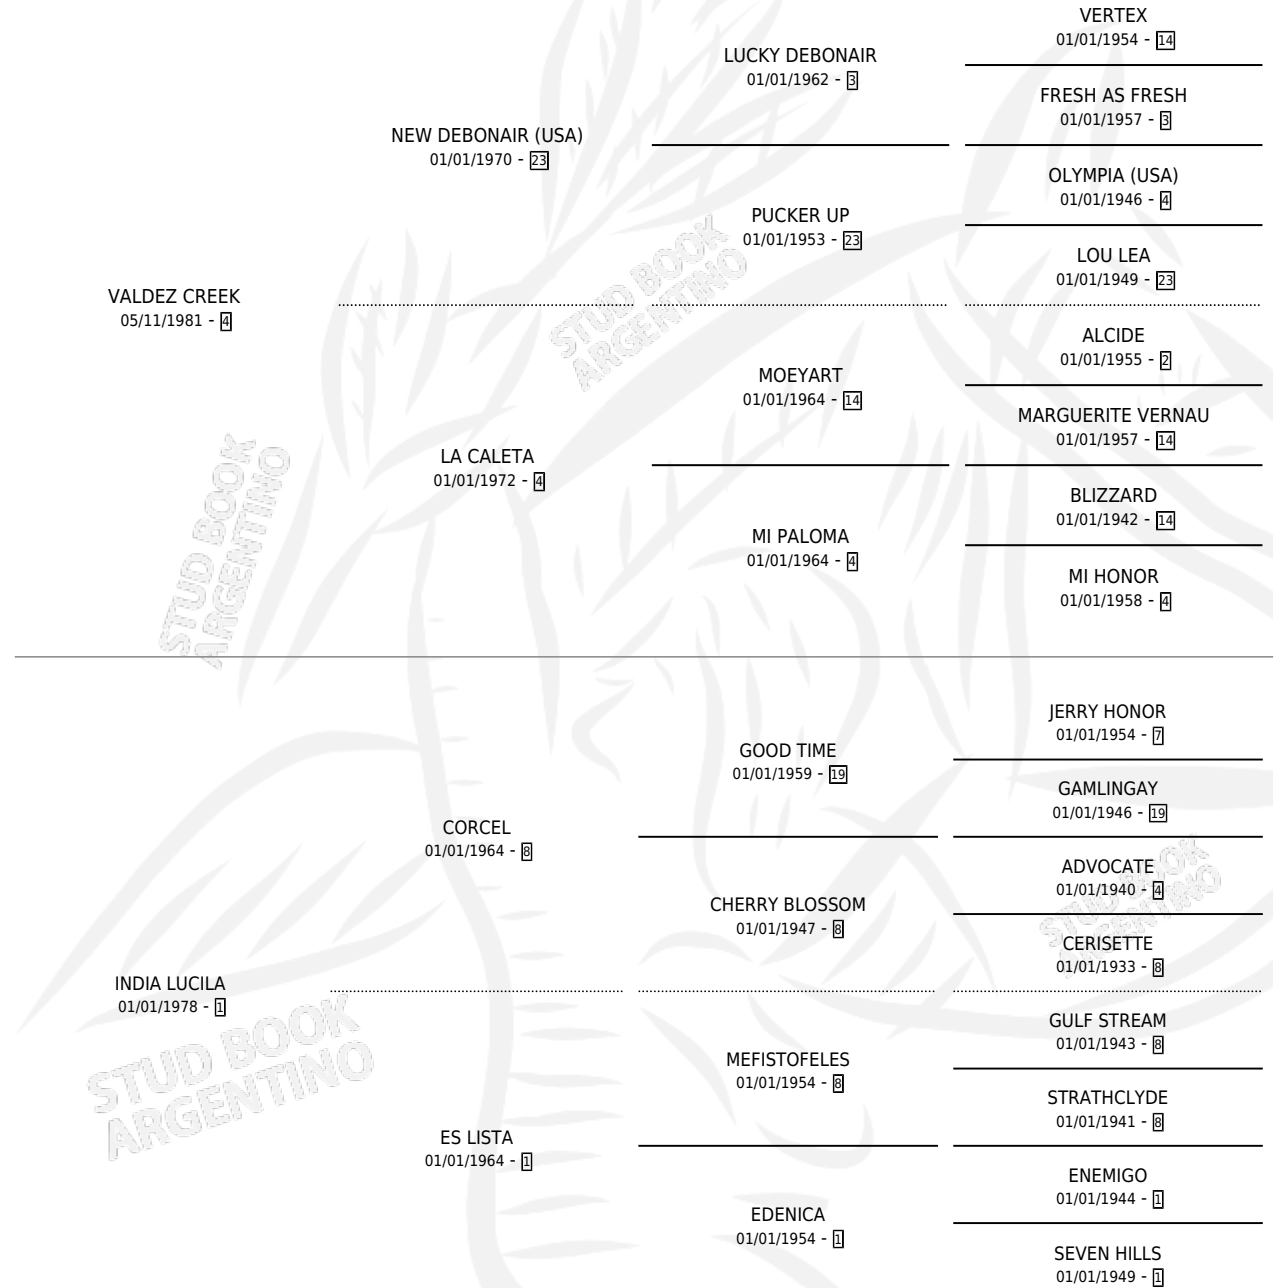

ENCADENADA

por VALDEZ CREEK y INDIA LUCILA por CORCEL

Argentina · Hembra · Zaino Doradillo · SP · 10/09/1992
Familia 1 · Volumen 34

ESTADO

TIPIFICACIÓN SANGUÍNEA	✓
TIPIFICACIÓN POR ADN	✓
PASAPORTE	X
IDENTIFICACIÓN POR MICROCHIP	X
REPRODUCTOR	✓

Lugar de nacimiento: Vadarkblar

Criador: Sin dato

~

HIJOS

	MACHOS	HEMBRAS
3 NACIERON	1	2
SIN ACTUACIONES		

PEDIGREE

CAMPAÑA

Solo carreras oficiales de Argentina