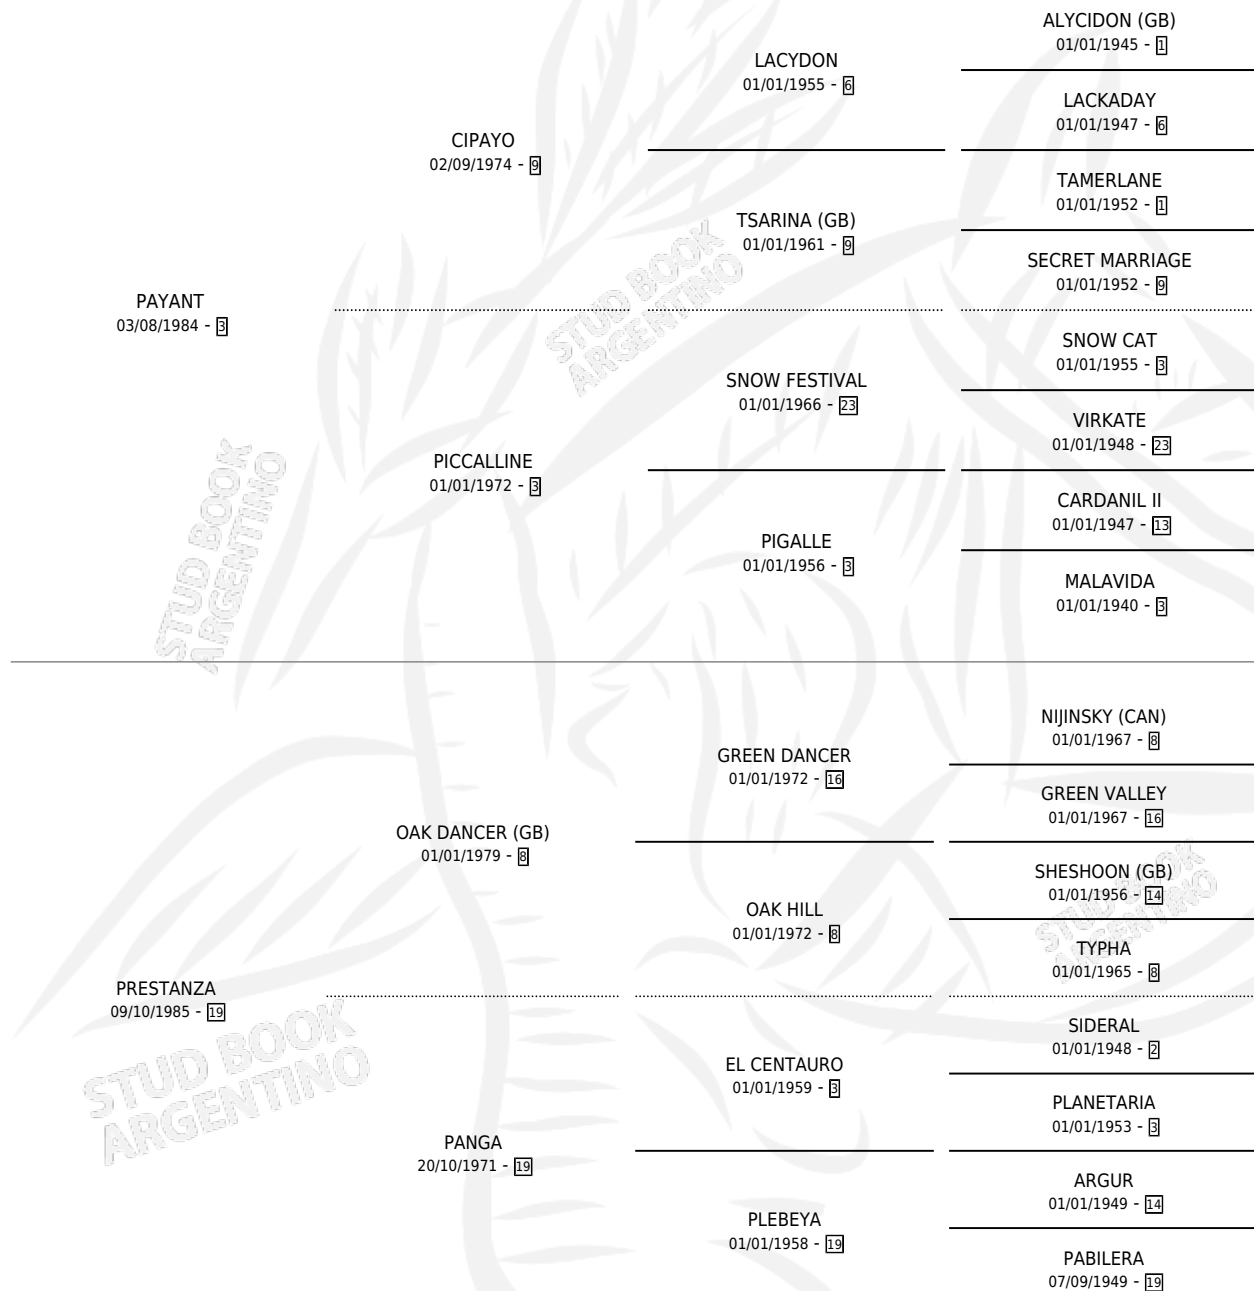

PIACEVOLE

por **PAYANT** y **PRESTANZA** por **OAK DANCER (GB)**

Argentina · Macho · Alazan · SP · 24/08/1992
Familia 19-c · Volumen 34

ESTADO

TIPIFICACIÓN SANGUÍNEA	✓
TIPIFICACIÓN POR ADN	X
PASAPORTE	X
IDENTIFICACIÓN POR MICROCHIP	X
REPRODUCTOR	X

Lugar de nacimiento: Las Ortigas

Criador: Las Ortigas

PEDIGREE

EXPORTACIÓN / IMPORTACIÓN

FECHA	MOVIMIENTO	PAÍS
01/04/1995	EXPORTADO	ESTADOS UNIDOS

PIACEVOLE

Datos oficiales del Stud Book Argentino

Documento generado el 02/05/2026