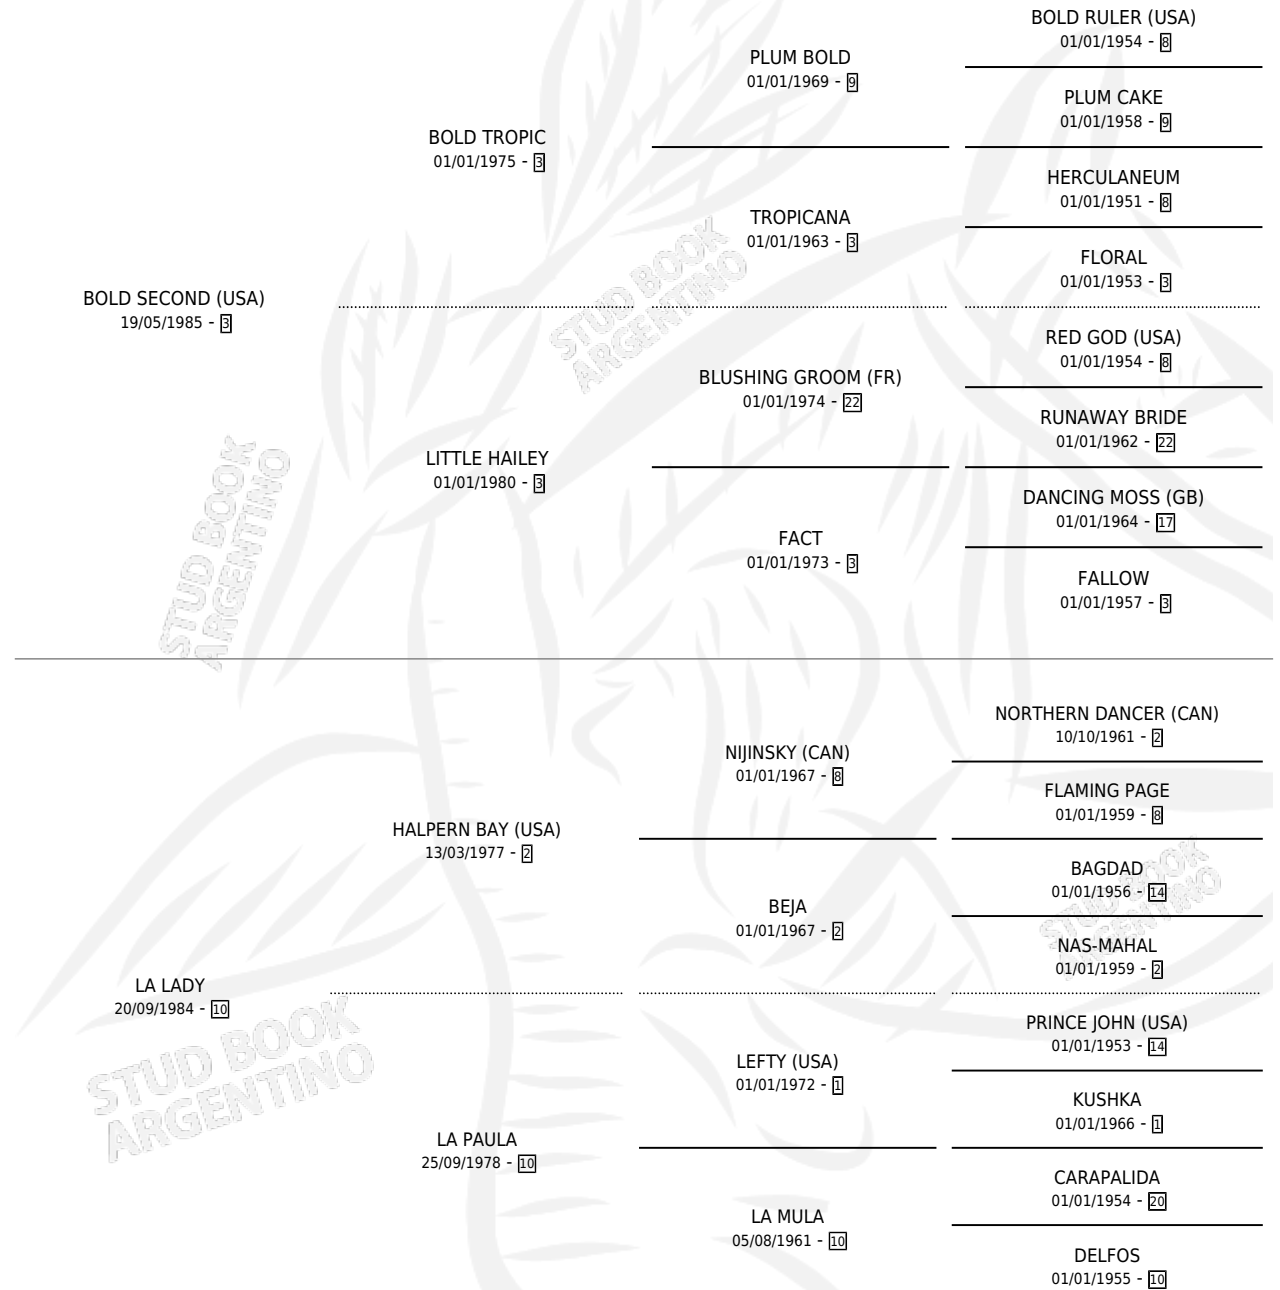

LAFIERRE

por **BOLD SECOND (USA)** y **LA LADY** por **HALPERN BAY (USA)**

Argentina · Hembra · Zaino Doradillo · SP · 16/08/1992
Familia 10-a · Volumen 34

ESTADO

TIPIFICACIÓN SANGUÍNEA	✓
TIPIFICACIÓN POR ADN	X
PASAPORTE	X
IDENTIFICACIÓN POR MICROCHIP	X
REPRODUCTOR	✓

Lugar de nacimiento: Las Ortigas

Criador: Las Ortigas

~

HIJOS

	MACHOS	HEMBRAS
5 NACIERON	2	3
1 CORRIERON	1	0
1 GANARON	1	0
0 GANADORES CL	0 GANADORES GR	0 GANADORES G1

PEDIGREE

CAMPAÑA

Solo carreras oficiales de Argentina

Ganadora de 3 carreras en San Isidro y Palermo - \$22,736, a los 3 y 5 años.

POR DISTANCIA

HIPODROMO	CC	1°	2°	3°	4°	5°	NP	CLC	CLG	CLCG1	CLGG1	IMPORTE
SAN ISIDRO	9	1	2	1	0	0	5	0	0	0	0	\$11,160
1000 MTS	9	1	2	1	0	0	5	0	0	0	0	\$11,160
PALERMO	7	2	0	1	1	0	3	0	0	0	0	\$11,576
1000 MTS	7	2	0	1	1	0	3	0	0	0	0	\$11,576