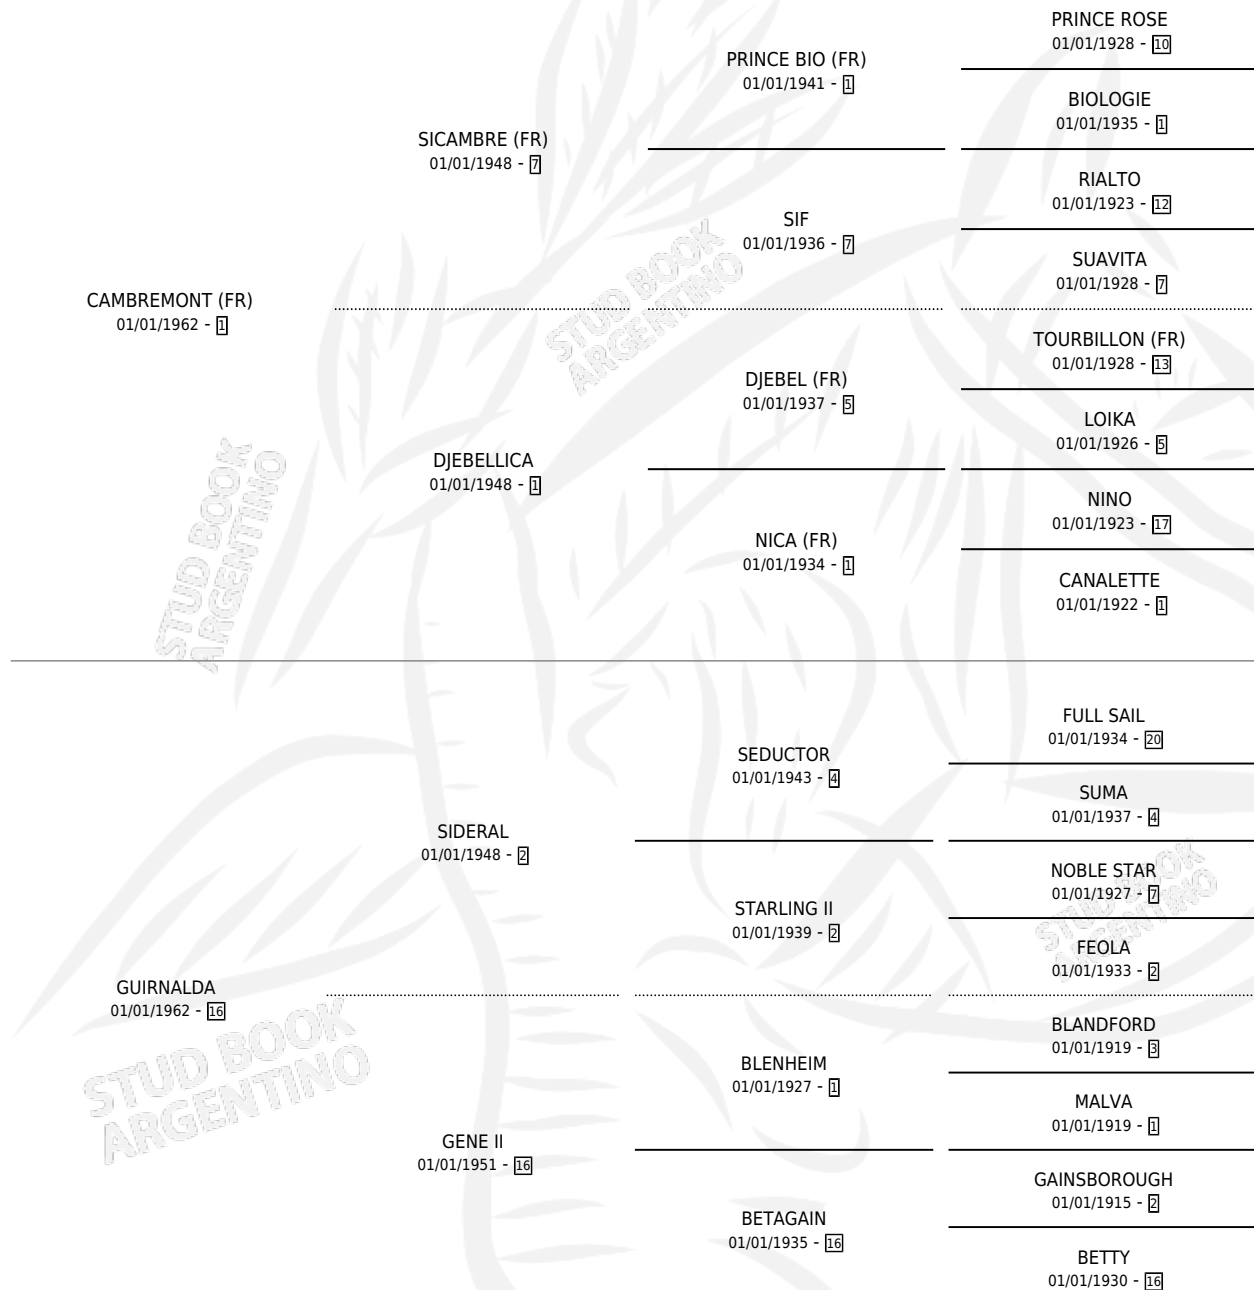

DRUIDESSE

por **CAMBREMONT (FR)** y **GUIRNALDA** por **SIDERAL**

Argentina · Hembra · Alazan · SP · 01/01/1971
Familia 16-h · Volumen 27

ESTADO

TIPIFICACIÓN SANGUÍNEA	X
TIPIFICACIÓN POR ADN	X
PASAPORTE	X
IDENTIFICACIÓN POR MICROCHIP	X
REPRODUCTOR	✓

Lugar de nacimiento: Campo particular

Criador: Sin dato

~

HIJOS

	MACHOS	HEMBRAS
2 NACIERON	0	2
1 CORRIERON	0	1
1 GANARON	0	1

0	0	0
GANADORES CL	GANADORES GR	GANADORES G1

PEDIGREE