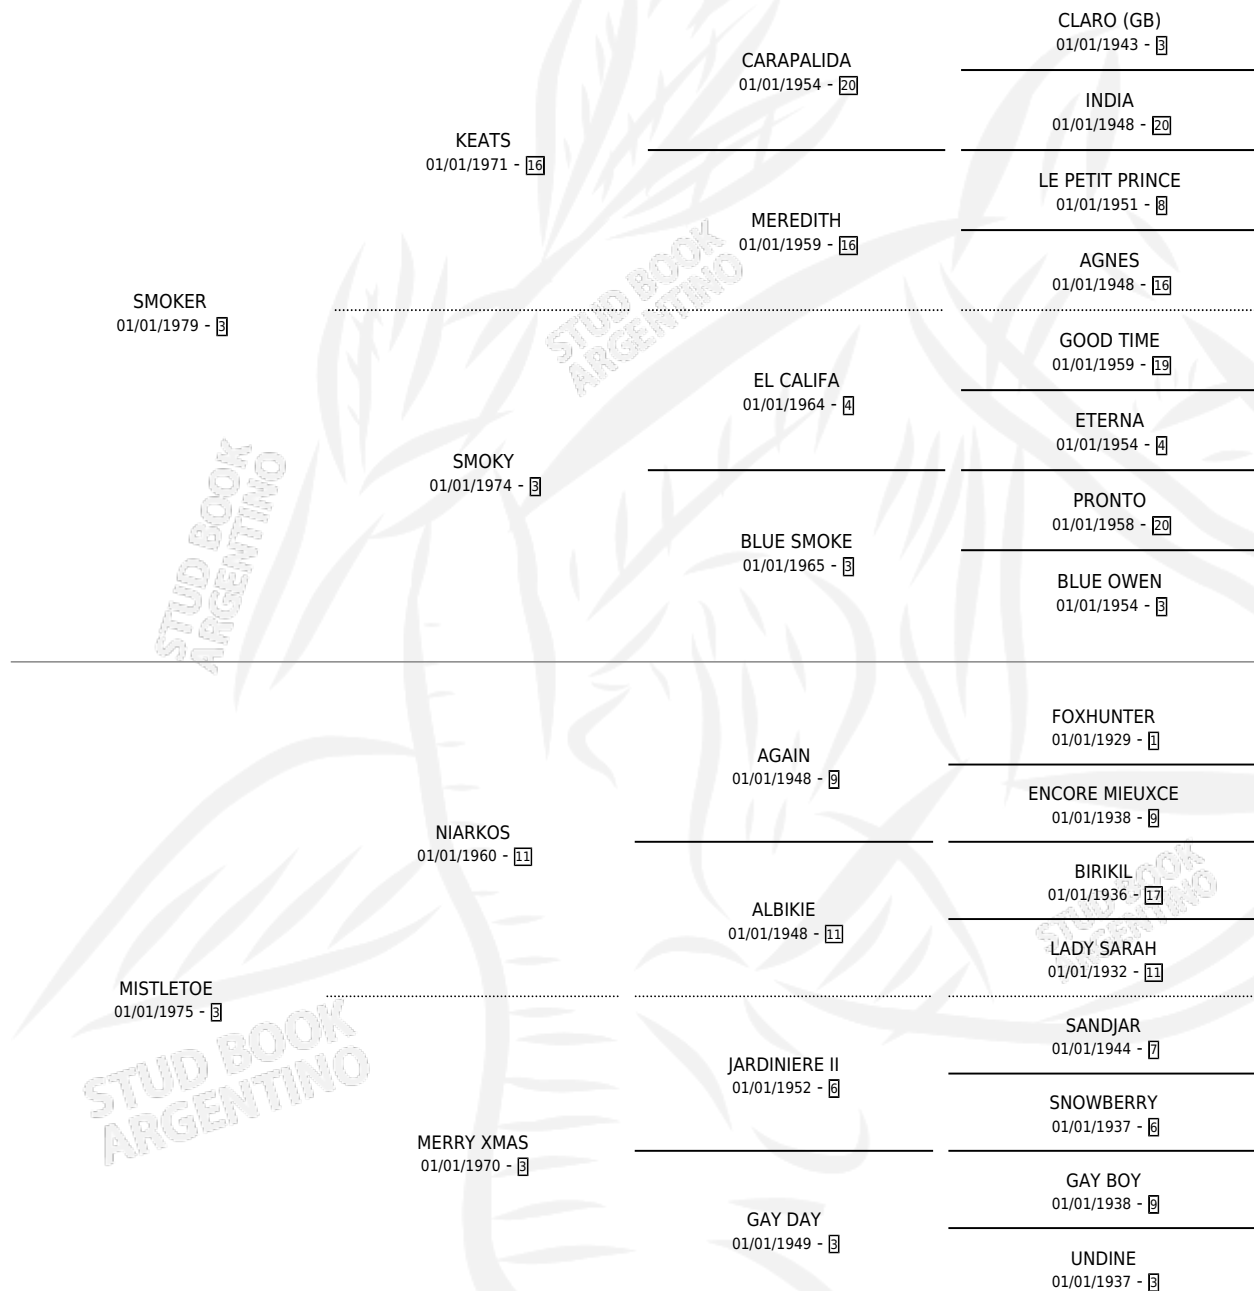

SMO RUDO

por **SMOKER** y **MISTLETOE** por **NIARKOS**

Argentina · Macho · Zaino · SP · 11/09/1992
Familia 3-j · Volumen 34

ESTADO

TIPIFICACIÓN SANGUÍNEA	X
TIPIFICACIÓN POR ADN	X
PASAPORTE	X
IDENTIFICACIÓN POR MICROCHIP	X
REPRODUCTOR	X

Lugar de nacimiento: Ruta Libre

Criador: Sin dato

PEDIGREE

SMO RUDO

Datos oficiales del Stud Book Argentino

Documento generado el 12/06/2026

studbook.org.ar