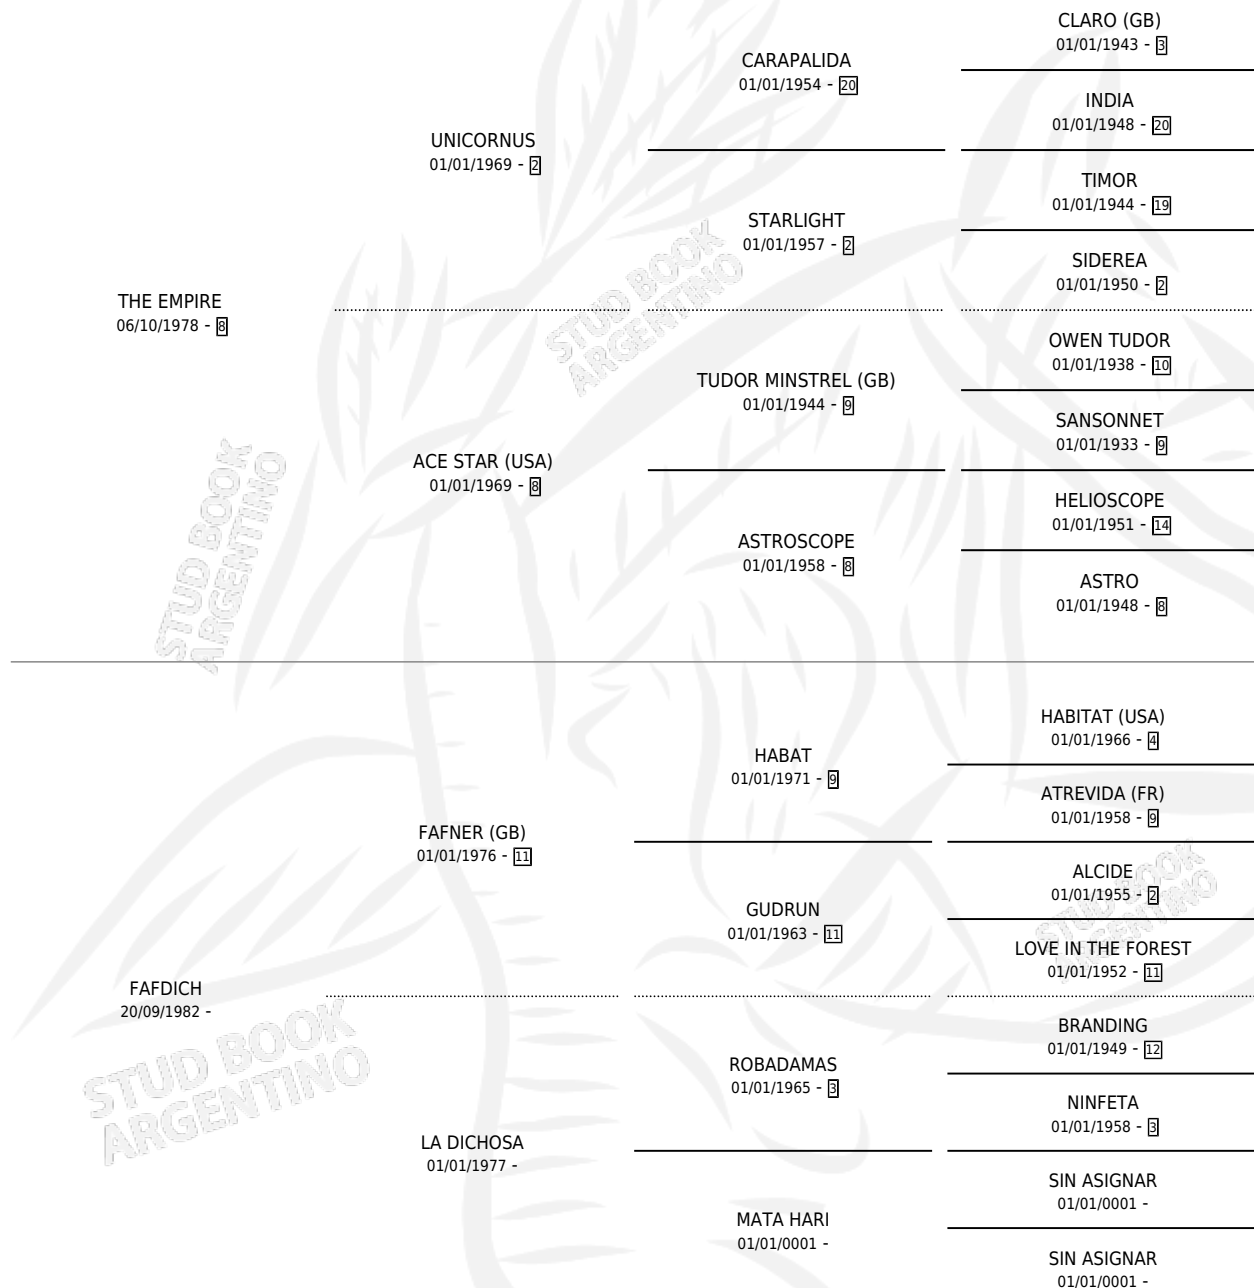

EMPIRFAX

por THE EMPIRE y FAFDICH por FAFNER (GB)

Argentina · Hembra · Alazan · SP · 05/09/1992
Familia · Volumen 34

ESTADO

TIPIFICACIÓN SANGUÍNEA	✓
TIPIFICACIÓN POR ADN	X
PASAPORTE	X
IDENTIFICACIÓN POR MICROCHIP	X
REPRODUCTOR	✓

Lugar de nacimiento: Ruta Libre

Criador: Sin dato

~

HIJOS

	MACHOS	HEMBRAS
3 NACIERON	2	1

SIN ACTUACIONES

PEDIGREE

S

mientos 3 / Efectividad 75.00%

PADRILLO	PRODUCTO	CRIADOR	1ER SERVICIO	ÚLTIMO SERVICIO
WHITE TROJAN	∅		25/11/2002	26/11/2002
EMPIRFAX	NAZARENO WHITE (M A, 02/11/2002)	SIN DATO	26/11/2001	28/11/2001
Documentos del Stud Book Argentino	SUMARIADO SUMARIADA ESTOY (H Z, 25/09/1999)	SIN DATO	01/10/1998	03/10/1998
Documentos del Stud Book Argentino	FUM TIME EMPIRE FUM (M TA, 01/10/1998)	SIN DATO	08/10/1997	08/10/1997