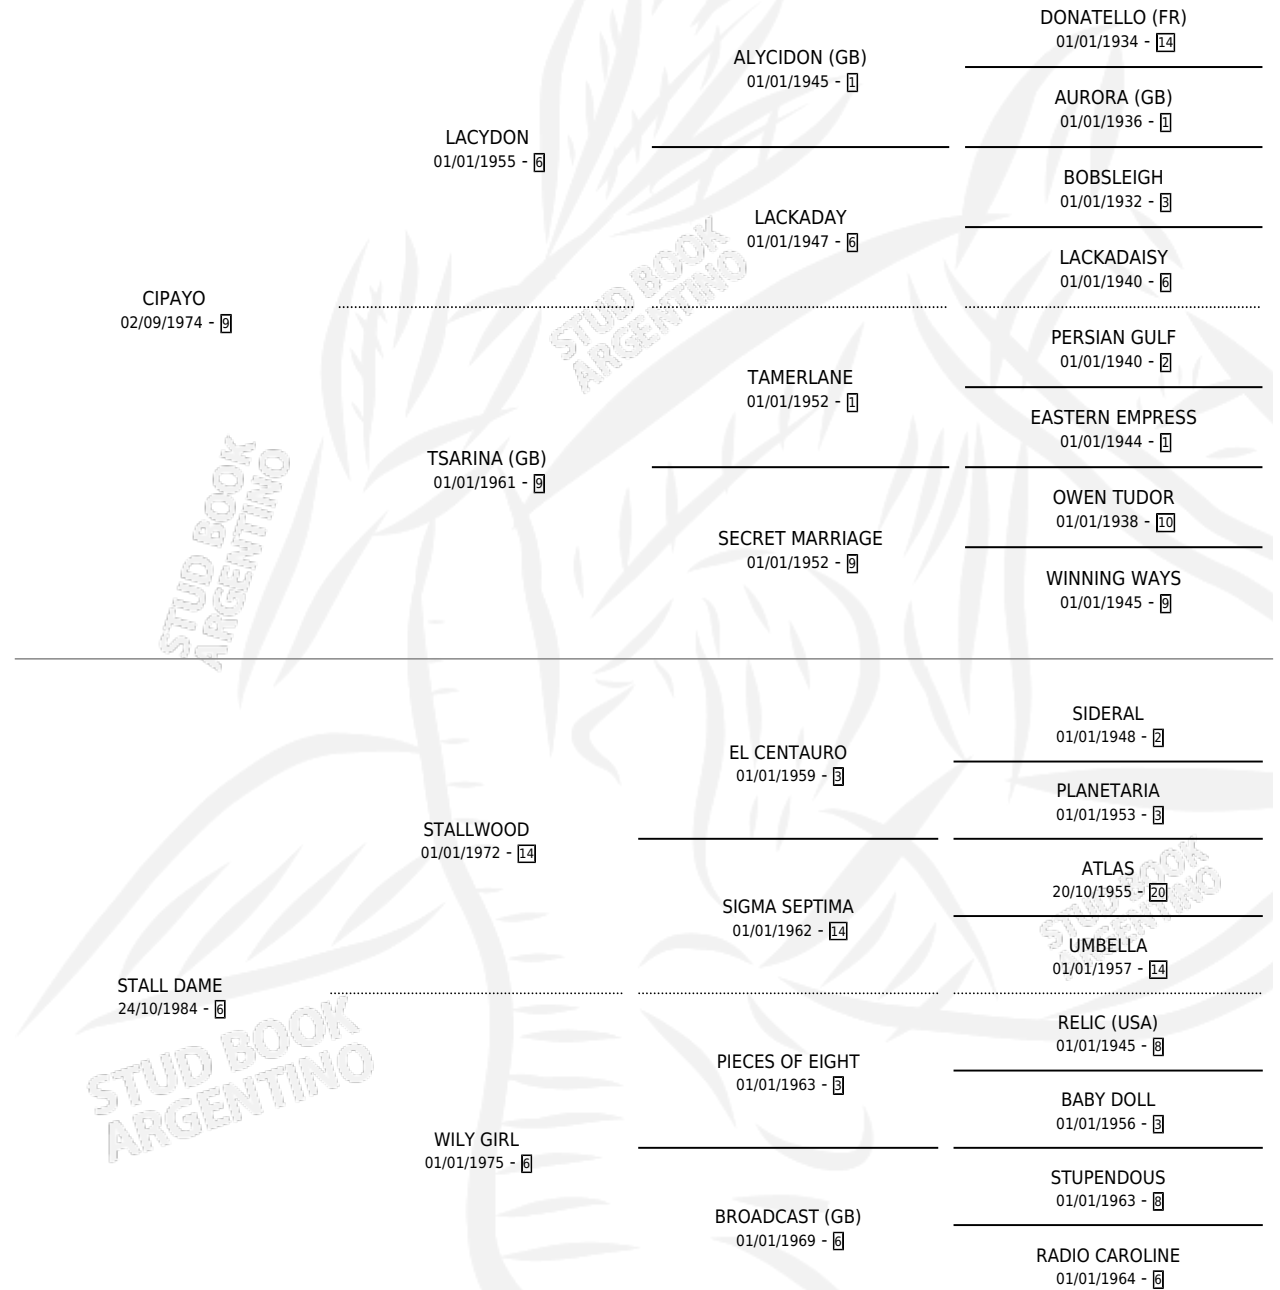

ALBERCHE

por CIPAYO y STALL DAME por STALLWOOD

Argentina · Macho · Alazan Tostado · SP · 15/08/1992
Familia 6-e · Volumen 34

ESTADO

TIPIFICACIÓN SANGUÍNEA	X
TIPIFICACIÓN POR ADN	X
PASAPORTE	X
IDENTIFICACIÓN POR MICROCHIP	X
REPRODUCTOR	X

Lugar de nacimiento: La Irenita

Criador: Sin dato

PEDIGREE

CAMPAÑA

Solo carreras oficiales de Argentina

POR EDAD

EDAD	CC	1°	2°	3°	4°	5°	NP	CLC	CLG	CLCG1	CLGG1	IMPORTE	GANANCIA / CC
3 AÑOS	3	1	0	0	1	0	1	1	0	0	0	\$6,870	\$2,290
TOTALES	3	1	0	0	1	0	1	1	0	0	0	\$6,870	\$2,290
%		33.3%	0.0%	0.0%	33.3%	0.0%	33.3%	33.3%	0.0%	0.0%	0.0%		