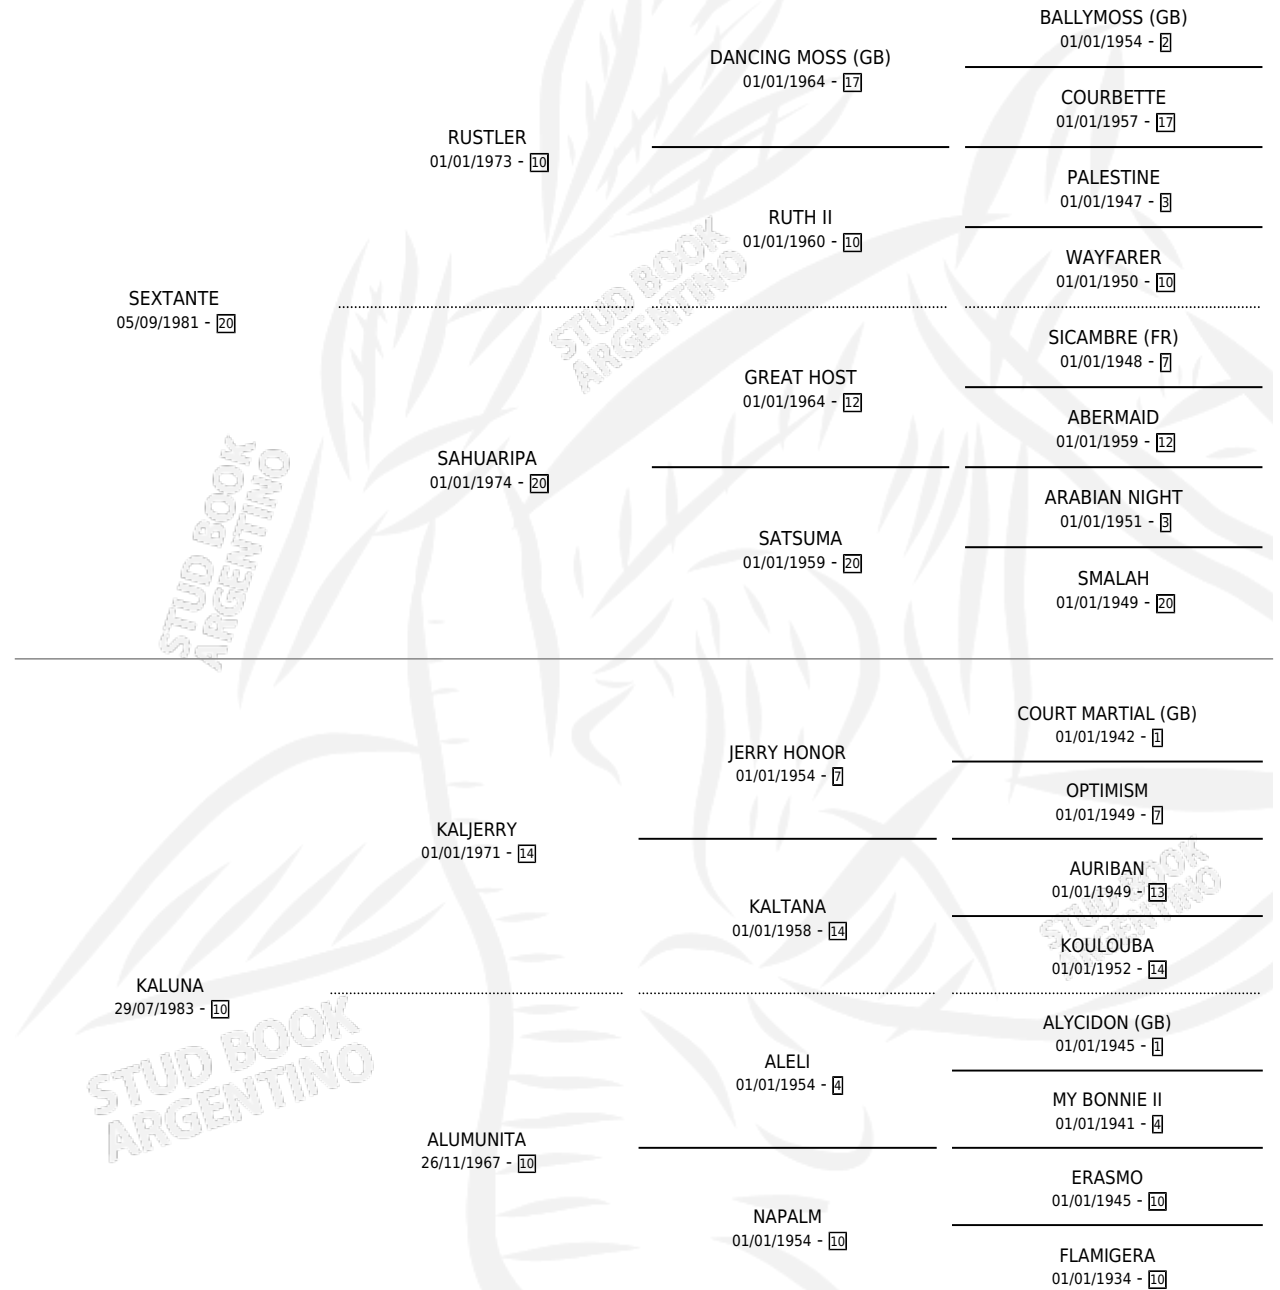

LUNACAL

por **SEXTANTE** y **KALUNA** por **KALJERRY**

Argentina · Hembra · Tordillo · SP · 30/07/1992
Familia 10-a · Volumen 34

ESTADO

TIPIFICACIÓN SANGUÍNEA	X
TIPIFICACIÓN POR ADN	X
PASAPORTE	X
IDENTIFICACIÓN POR MICROCHIP	X
REPRODUCTOR	X

Lugar de nacimiento: Don Humberto

Criador: Sin dato

PEDIGREE

LUNACAL

Datos oficiales del Stud Book Argentino

Documento generado el 28/04/2026

studbook.org.ar