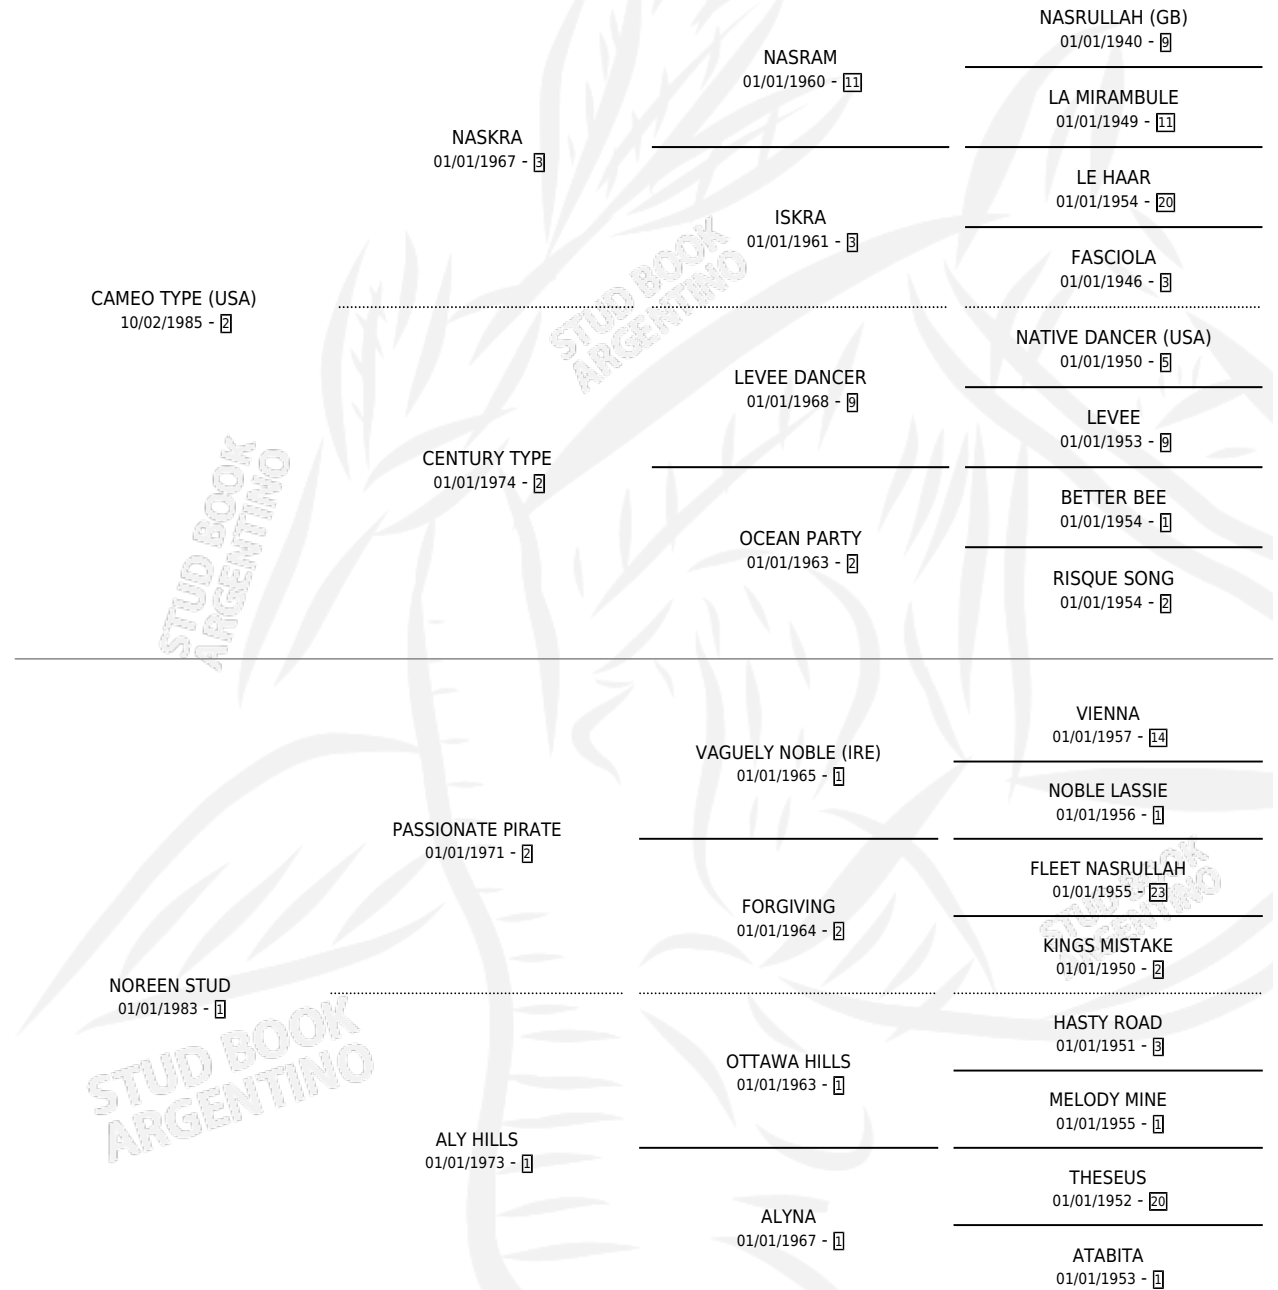

DAY LADY

por **CAMEO TYPE (USA)** y **NOREEN STUD** por
PASSIONATE PIRATE

Argentina · Hembra · Tordillo · SP · 09/08/1992
Familia 1-s · Volumen 34

ESTADO

TIPIFICACIÓN SANGUÍNEA	✓
TIPIFICACIÓN POR ADN	✓
PASAPORTE	X
IDENTIFICACIÓN POR MICROCHIP	X
REPRODUCTOR	✓

Lugar de nacimiento: La Guacha

Criador: Sin dato

~

HIJOS

	MACHOS	HEMBRAS
6 NACIERON	2	4
4 CORRIERON	1	3
2 GANARON	1	1

0	0	0
GANADORES CL	GANADORES GR	GANADORES G1

PEDIGREE

CAMPAÑA

Solo carreras oficiales de Argentina

POR EDAD

EDAD	CC	1°	2°	3°	4°	5°	NP	CLC	CLG	CLCG1	CLGG1	IMPORTE	GANANCIA / CC
3 AÑOS	3	0	0	2	0	0	1	0	0	0	0	\$1,211	\$404
4 AÑOS	4	1	0	1	1	0	1	0	0	0	0	\$6,418	\$1,605
5 AÑOS	8	3	0	1	0	2	2	0	0	0	0	\$15,983	\$1,998
TOTALES	15	4	0	4	1	2	4	0	0	0	0	\$23,612	\$1,574
%		26.7%	0.0%	26.7%	6.7%	13.3%	26.7%	0.0%	0.0%	0.0%	0.0%		

Ganadora de 4 carreras en San Isidro y Palermo - \$23,612, a los 4 y 5 años.

POR DISTANCIA

HIPODROMO	CC	1°	2°	3°	4°	5°	NP	CLC	CLG	CLCG1	CLGG1	IMPORTE
SAN ISIDRO	7	3	0	1	1	1	1	0	0	0	0	\$16,418
1000 MTS	6	3	0	1	1	1	0	0	0	0	0	\$16,418
1200 MTS	1	0	0	0	0	0	1	0	0	0	0	\$0
PALERMO	7	1	0	2	0	1	3	0	0	0	0	\$6,654
1000 MTS	7	1	0	2	0	1	3	0	0	0	0	\$6,654
LA PLATA	1	0	0	1	0	0	0	0	0	0	0	\$540
1000 MTS	1	0	0	1	0	0	0	0	0	0	0	\$540