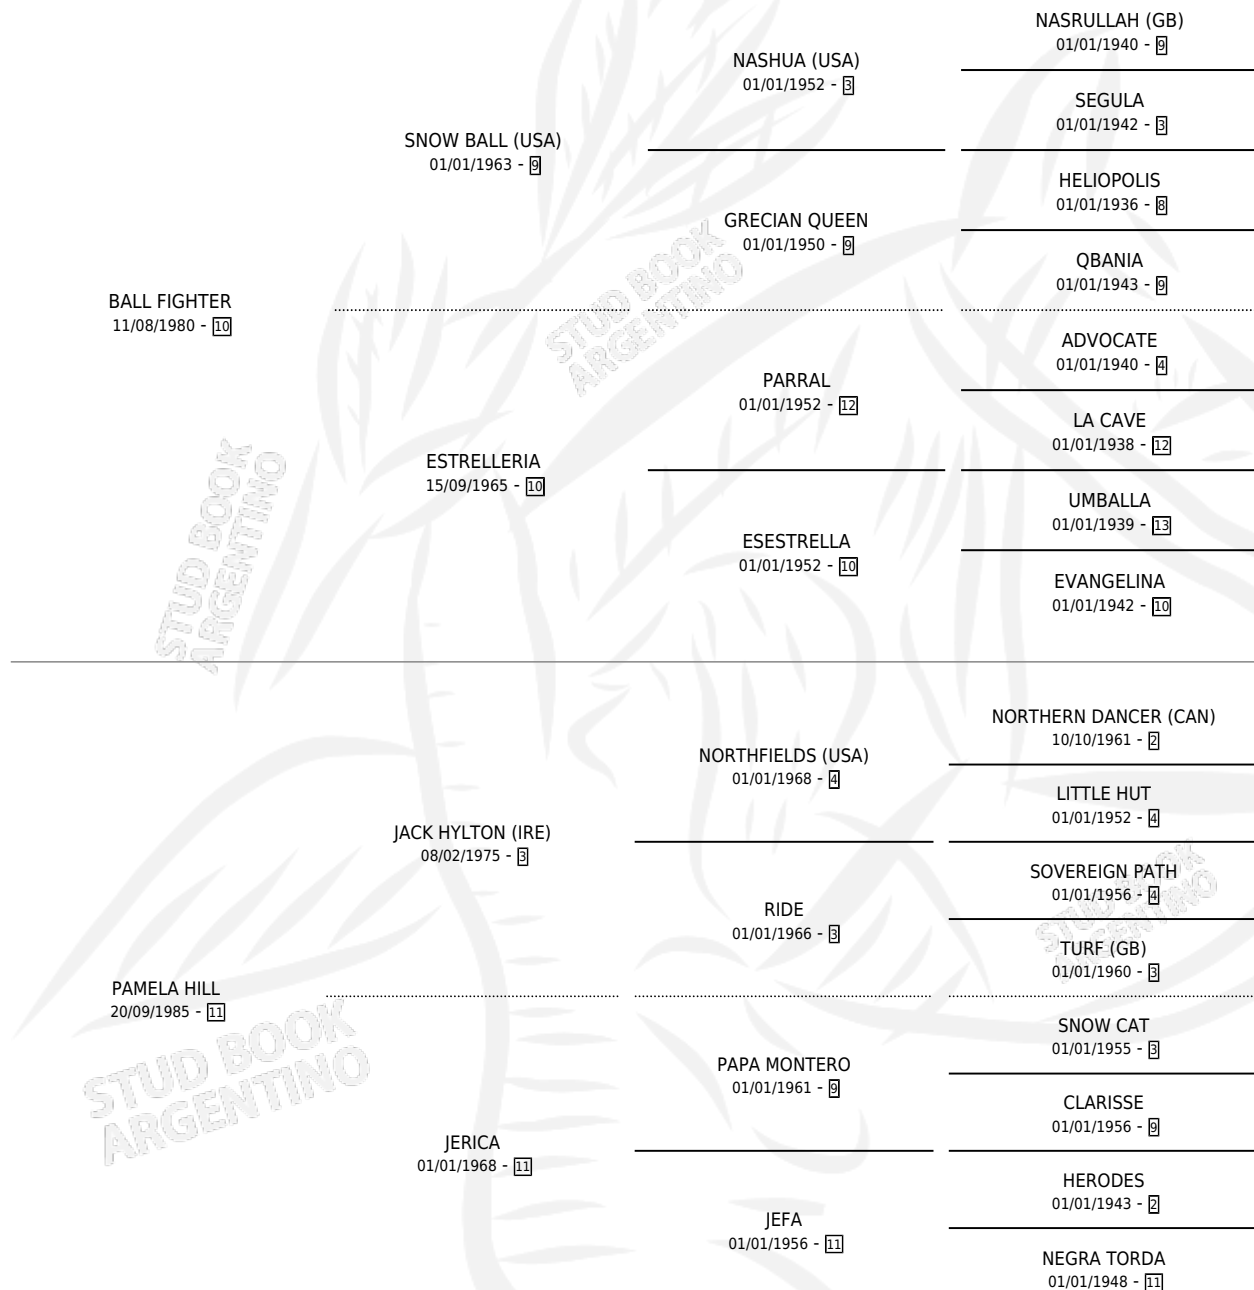

PEPE CARRERAS

por **BALL FIGHTER** y **PAMELA HILL** por **JACK HYLTON** (IRE)

Argentina · Macho · Tordillo · SP · 18/08/1992
Familia 11-g · Volumen 34

ESTADO

TIPIFICACIÓN SANGUÍNEA	X
TIPIFICACIÓN POR ADN	X
PASAPORTE	X
IDENTIFICACIÓN POR MICROCHIP	X
REPRODUCTOR	X

Lugar de nacimiento: Los Robles

Criador: Sin dato

PEDIGREE

CAMPAÑA

Solo carreras oficiales de Argentina

POR EDAD

EDAD	CC	1°	2°	3°	4°	5°	NP	CLC	CLG	CLCG1	CLGG1	IMPORTE	GANANCIA / CC
3 AÑOS	4	0	0	0	0	0	4	0	0	0	0	\$0	\$0
4 AÑOS	4	0	0	0	0	0	4	0	0	0	0	\$0	\$0
TOTALES	8	0	0	0	0	0	8	0	0	0	0	\$0	\$0
%		0.0%	0.0%	0.0%	0.0%	0.0%	100%	0.0%	0.0%	0.0%	0.0%		

CARRERAS

FECHA	E	HIP. N°	O	DIST.	PREMIO	CAT.	PISTA	JOCKEY	CABALLERIZA CUIDADOR	POS.	IMPORTE	PAGO
07/11/1996	4	LPA	8	4	1200	TALYHIFICADO	ALW	ARENA	OLIVERA ALFREDO ORLANDO	DON LUCAS (MDP) CANTO ROBERTO	8	\$0 9.70
21/10/1996	4	ARG	9	4	1400	POVERETTA	ALW	ARENA	GIORGIS ABEL LUJAN JOSE	DON LUCAS (MDP) CANTO ROBERTO	11	\$0 25.00
25/09/1996	4	SIS	6	6	1200	BRUMA 1931	ALW	ARENA	LARROSA GUSTAVO ENRIQUE	DON LUCAS (MDP) CANTO ROBERTO	9	\$0 15.50
21/08/1996	4	SIS	8	3	1100	TAURIDA 1924	ALW	ARENA	LARROSA GUSTAVO ENRIQUE	DON LUCAS (MDP) CANTO ROBERTO	6	\$0 34.10
15/06/1996	3	LPA	9	15	1200	CANTEKIN	ALW	ARENA	DIESTRA PEDRO DOMINGO	MAR Y SIERRA TORRECILLA RICARDO	9	\$0 10.60
19/11/1995	3	LPA	3	7	1400	EGINESO (1988)	ALW	ARENA	SIN ASIGNAR	MAR Y SIERRA SIN ASIGNAR	10	\$0 10.20
29/10/1995	3	LPA	1	4	1400	EL CAMERUN	ALW	ARENA	OLIVERA ALFREDO ORLANDO	MAR Y SIERRA CANTO JORGE	8	\$0 10.80
17/09/1995	3	LPA	4	4	1200	OFFSHORE	ALW	ARENA	SIN ASIGNAR	MAR Y SIERRA SIN ASIGNAR	8	\$0 30.80