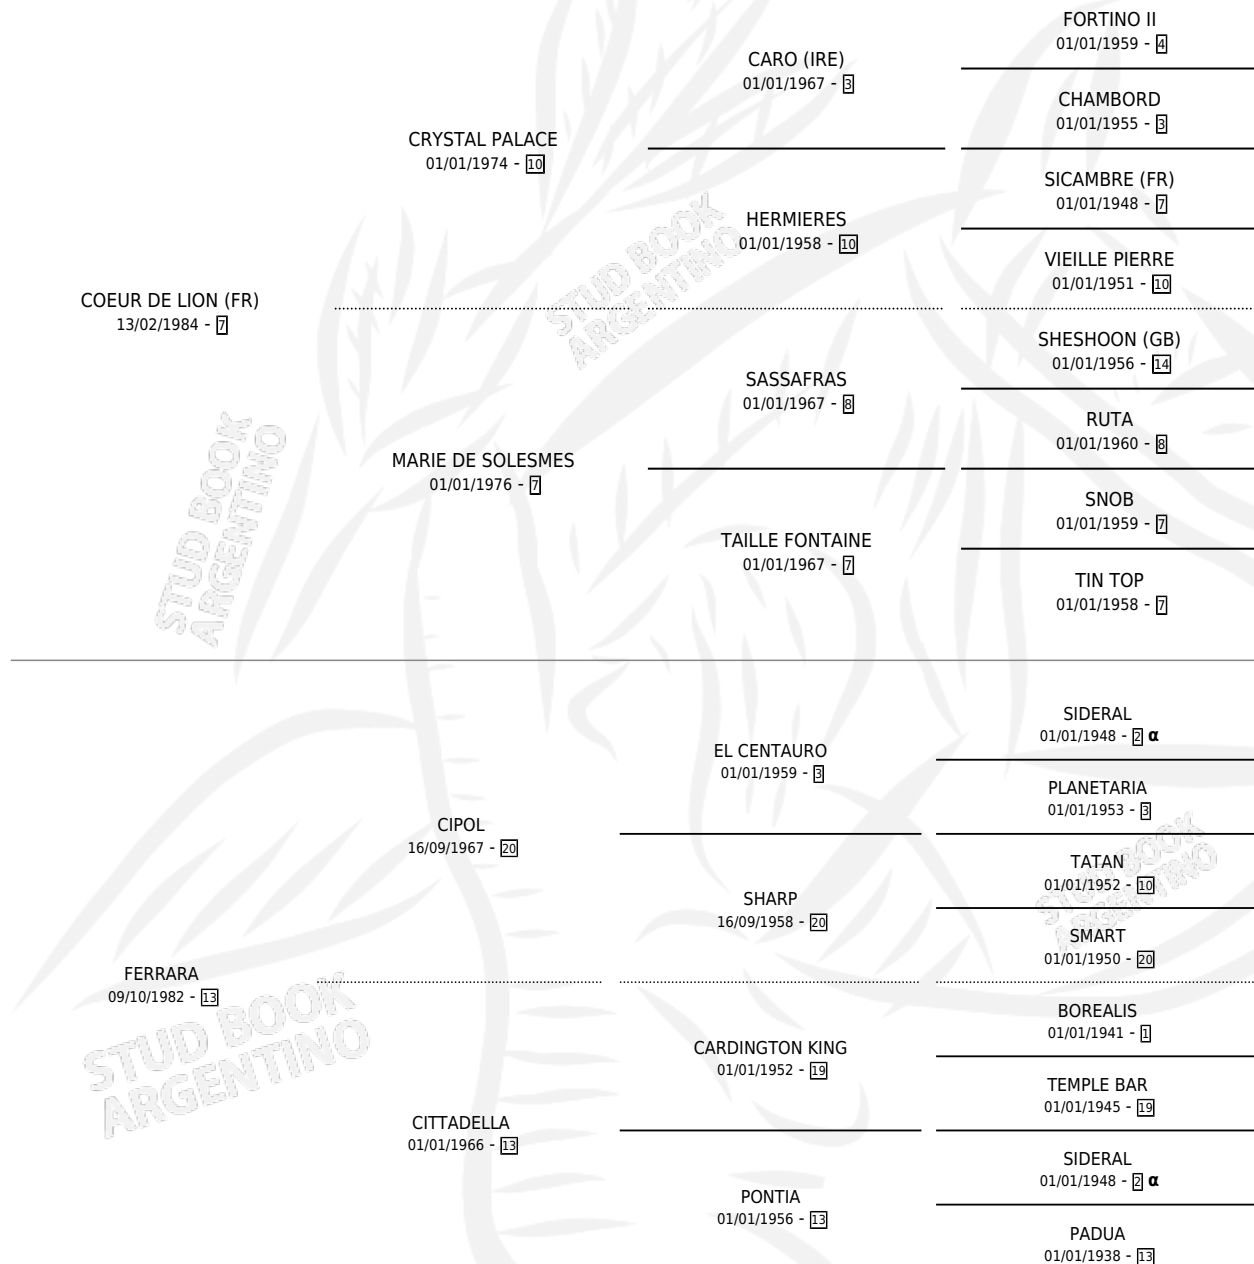

LA CANTATA

por COEUR DE LION (FR) y FERRARA por CIPOL

PEDIGREE

Argentina · Hembra · Alazan Tostado · SP · 18/08/1992
Familia 13-c · Volumen 34

ESTADO

TIPIFICACIÓN SANGUÍNEA	✓
TIPIFICACIÓN POR ADN	✓
PASAPORTE	X
IDENTIFICACIÓN POR MICROCHIP	X
REPRODUCTOR	✓

Lugar de nacimiento: Comalal

Criador: Comalal

~

HIJOS

	MACHOS	HEMBRAS
5 NACIERON	4	1
3 CORRIERON	3	0
1 GANARON	1	0
0 GANADORES CL	0 GANADORES GR	0 GANADORES G1

INBREEDING : α

CAMPAÑA

Solo carreras oficiales de Argentina