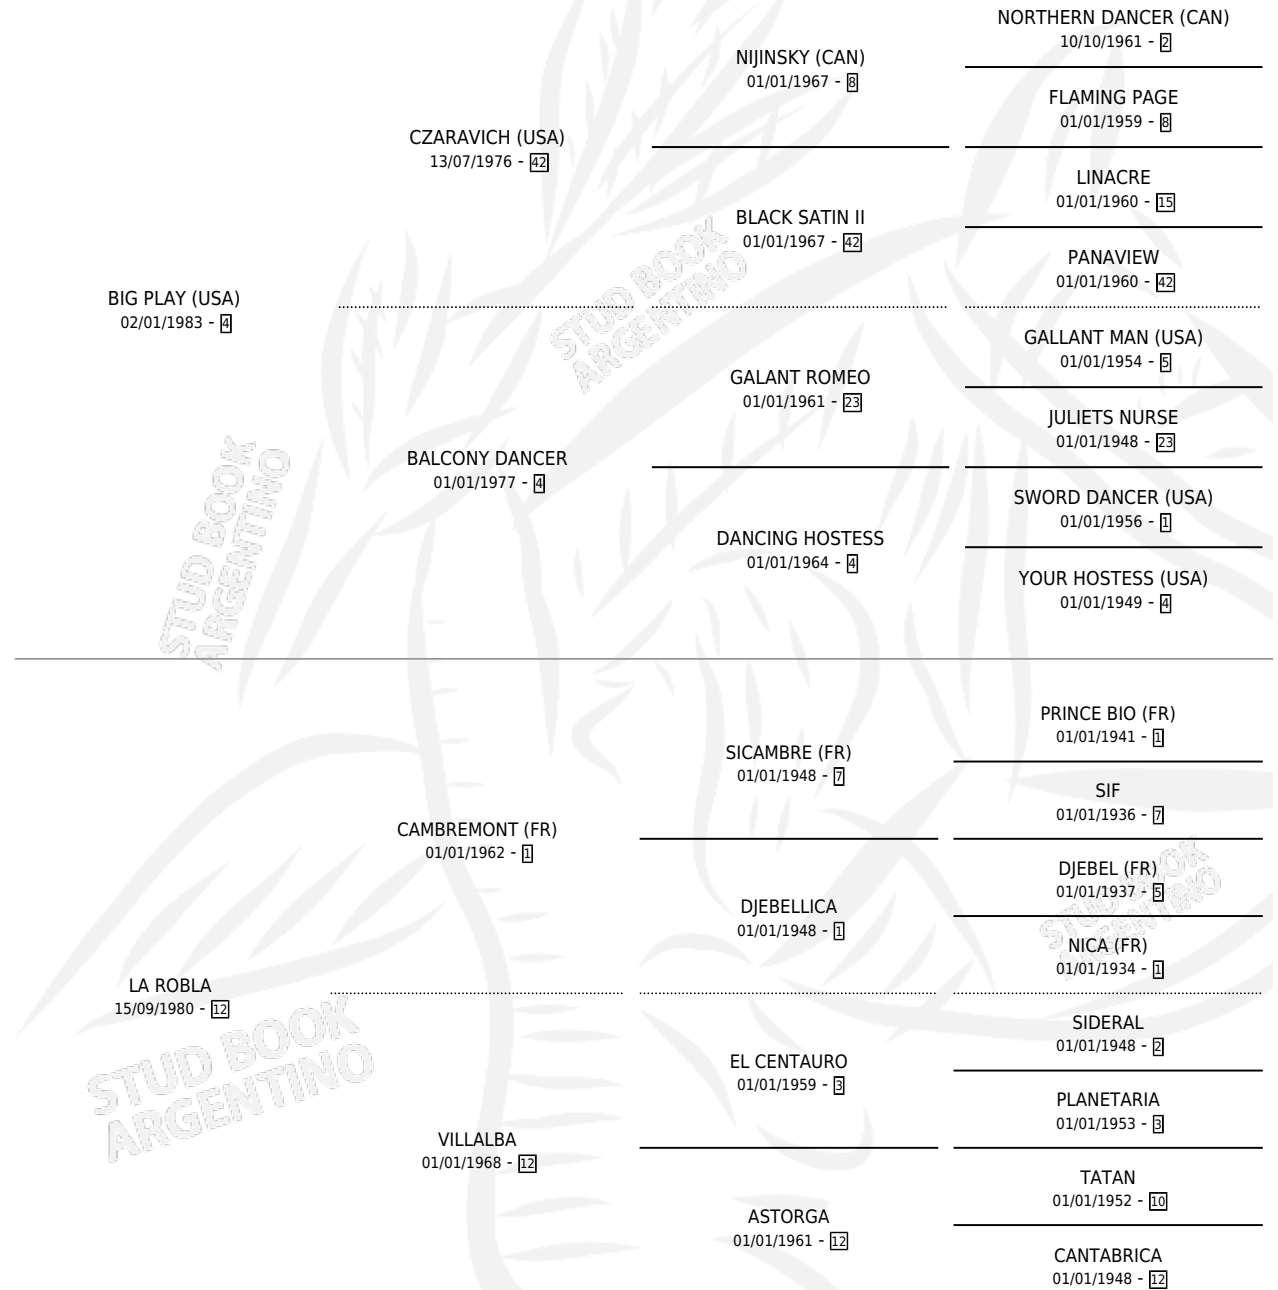

PLAY MANOLA

por **BIG PLAY (USA)** y **LA ROBLA** por **CAMBREMONT (FR)**

Argentina · Hembra · Alazan · SP · 21/08/1992
Familia 12-d · Volumen 34

ESTADO

| | |
|------------------------------|---|
| TIPIFICACIÓN SANGUÍNEA | X |
| TIPIFICACIÓN POR ADN | X |
| PASAPORTE | X |
| IDENTIFICACIÓN POR MICROCHIP | X |
| REPRODUCTOR | X |

Lugar de nacimiento: Comalal

Criador: Comalal

PEDIGREE

PLAY MANOLA

Datos oficiales del Stud Book Argentino

Documento generado el 08/05/2026

studbook.org.ar