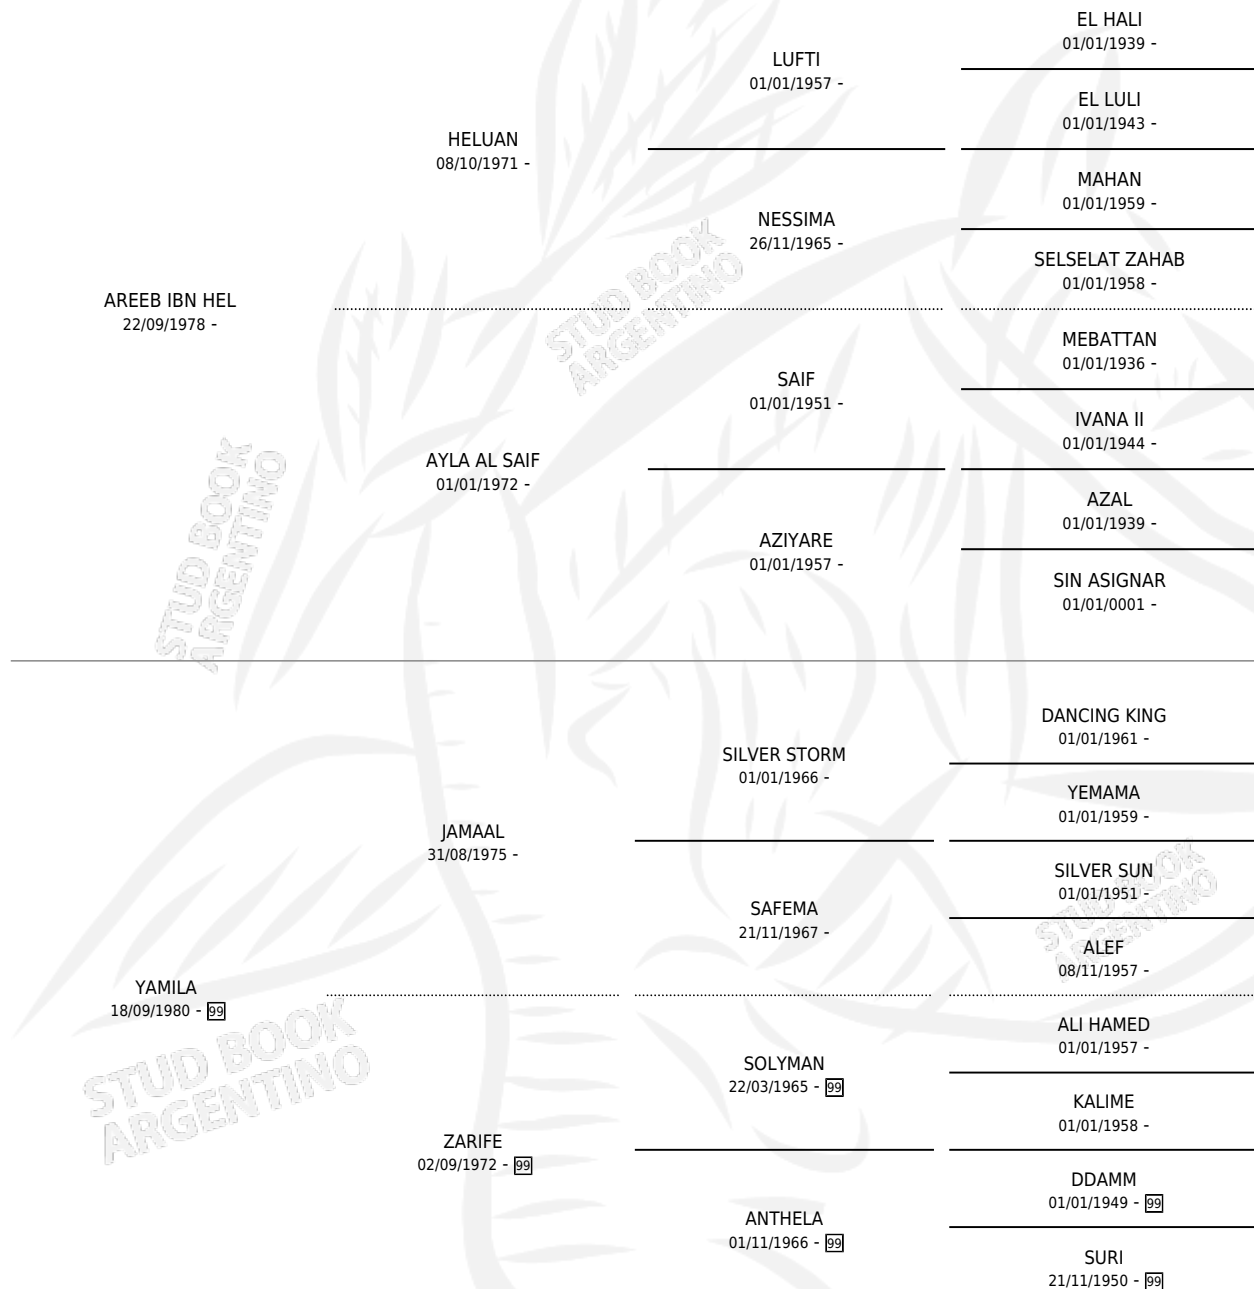

YAMILA BIN AREEB

por AREEB IBN HEL y YAMILA por JAMAAL

Argentina · Hembra · Alazan · AP · 12/09/1992
Familia 99 · Volumen 34

ESTADO

TIPIFICACIÓN SANGUÍNEA	X
TIPIFICACIÓN POR ADN	X
PASAPORTE	X
IDENTIFICACIÓN POR MICROCHIP	X
REPRODUCTOR	X

Lugar de nacimiento: Windcrest

Criador: Sin dato

PEDIGREE

YAMILA BIN AREEB

Datos oficiales del Stud Book Argentino

Documento generado el 04/05/2026

studbook.org.ar