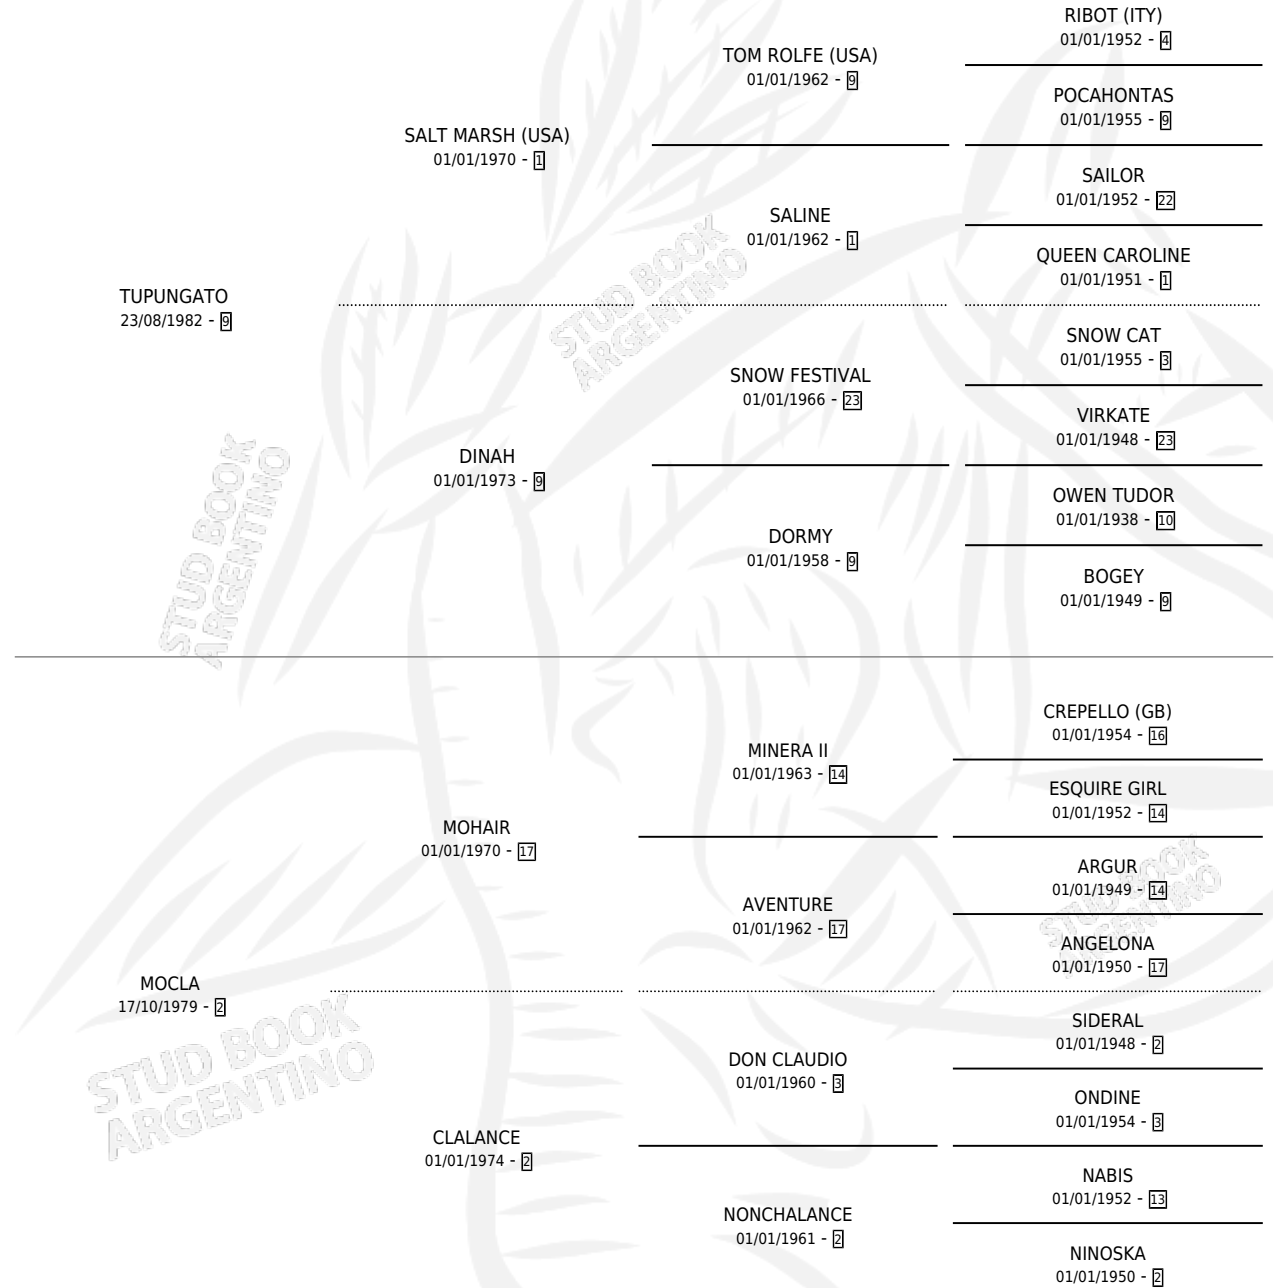

TURISMO

por TUPUNGATO y MOCLA por MOHAIR

Argentina · Macho · Alazan · SP · 28/08/1992
Familia 2-f · Volumen 34

ESTADO

TIPIFICACIÓN SANGUÍNEA	X
TIPIFICACIÓN POR ADN	X
PASAPORTE	X
IDENTIFICACIÓN POR MICROCHIP	X
REPRODUCTOR	X

Lugar de nacimiento: Las Isletas

Criador: Sin dato

PEDIGREE

CAMPAÑA

Solo carreras oficiales de Argentina

POR EDAD

EDAD	CC	1°	2°	3°	4°	5°	NP	CLC	CLG	CLCG1	CLGG1	IMPORTE	GANANCIA / CC
2 AÑOS	3	0	0	0	0	0	3	0	0	0	0	\$0	\$0
TOTALES	3	0	0	0	0	0	3	0	0	0	0	\$0	\$0
%		0.0%	0.0%	0.0%	0.0%	0.0%	100%	0.0%	0.0%	0.0%	0.0%		