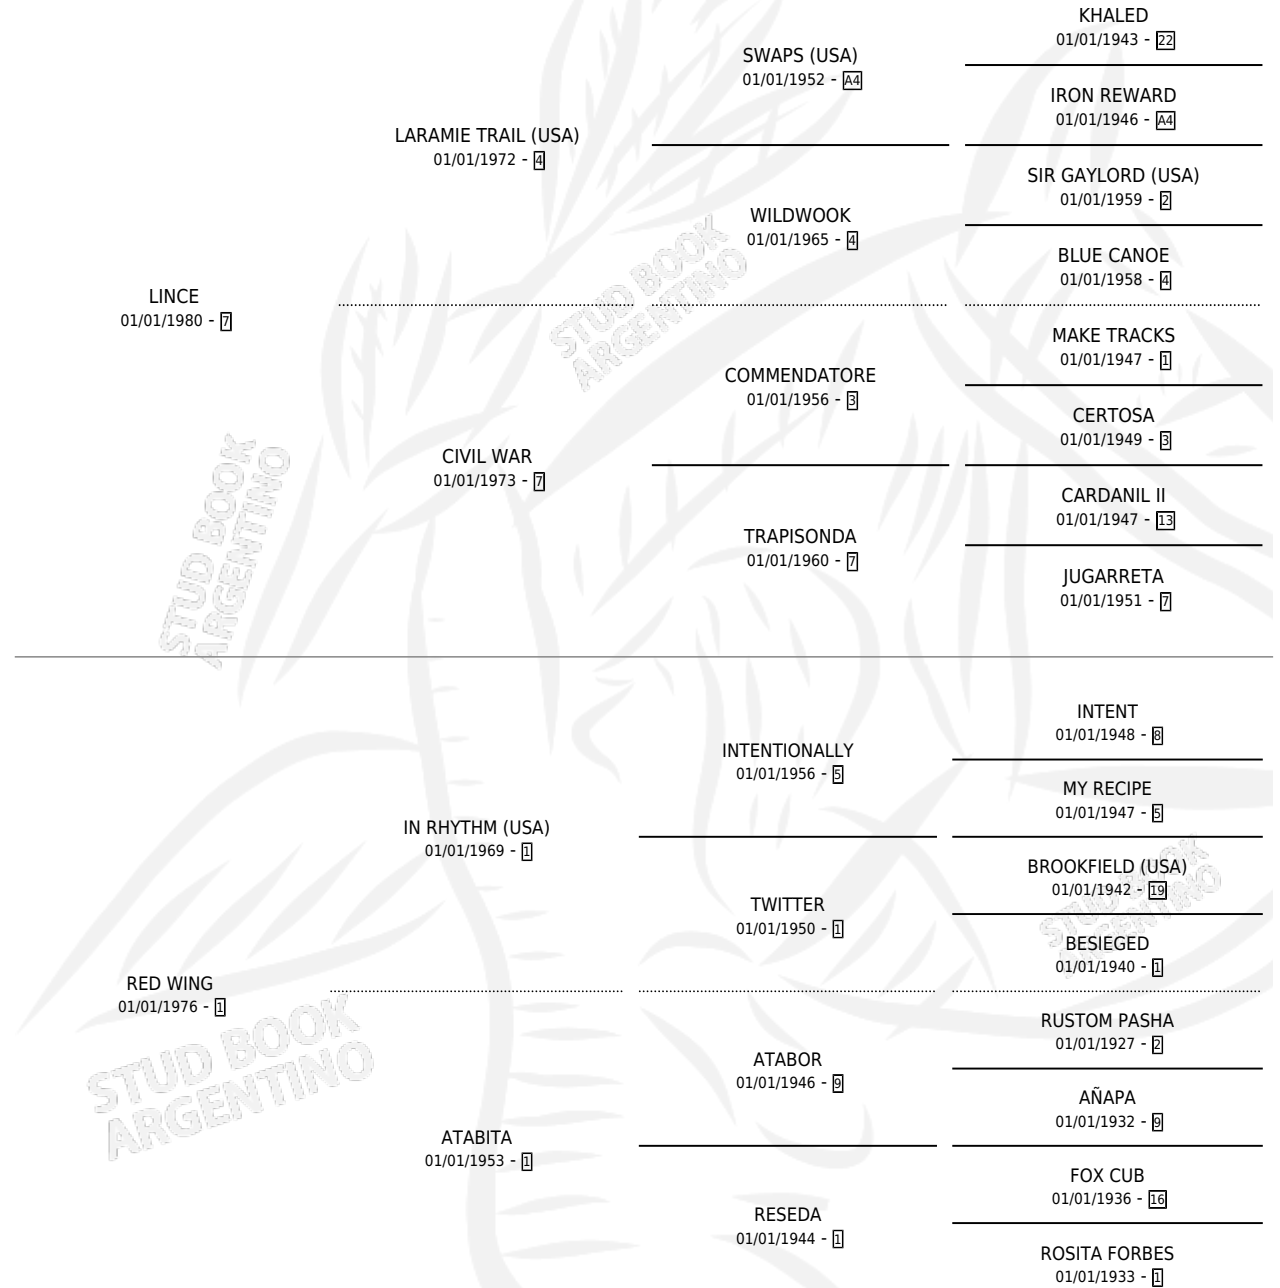

OLLITA

por **LINCE** y **RED WING** por **IN RHYTHM (USA)**

Argentina · Hembra · Alazan · SP · 06/09/1992
Familia 1-s · Volumen 34

ESTADO

TIPIFICACIÓN SANGUÍNEA	✓
TIPIFICACIÓN POR ADN	X
PASAPORTE	X
IDENTIFICACIÓN POR MICROCHIP	X
REPRODUCTOR	✓

Lugar de nacimiento: El Rancho

Criador: Sin dato

PEDIGREE

S

mientos 0 / Efectividad 0.00%

PADRILLO	PRODUCTO	CRIADOR	1ER SERVICIO	ÚLTIMO SERVICIO
BONITO SING	∅		05/09/2004	24/12/2004
OLLITA DOCTOR MANU	∅		15/12/2003	19/12/2003
Datos oficiales del Stud Book Argentino DOCTOR MANU	∅		07/11/2002	07/11/2002
DOCTOR MANU studbook.org.ar	∅		22/09/2001	28/09/2001