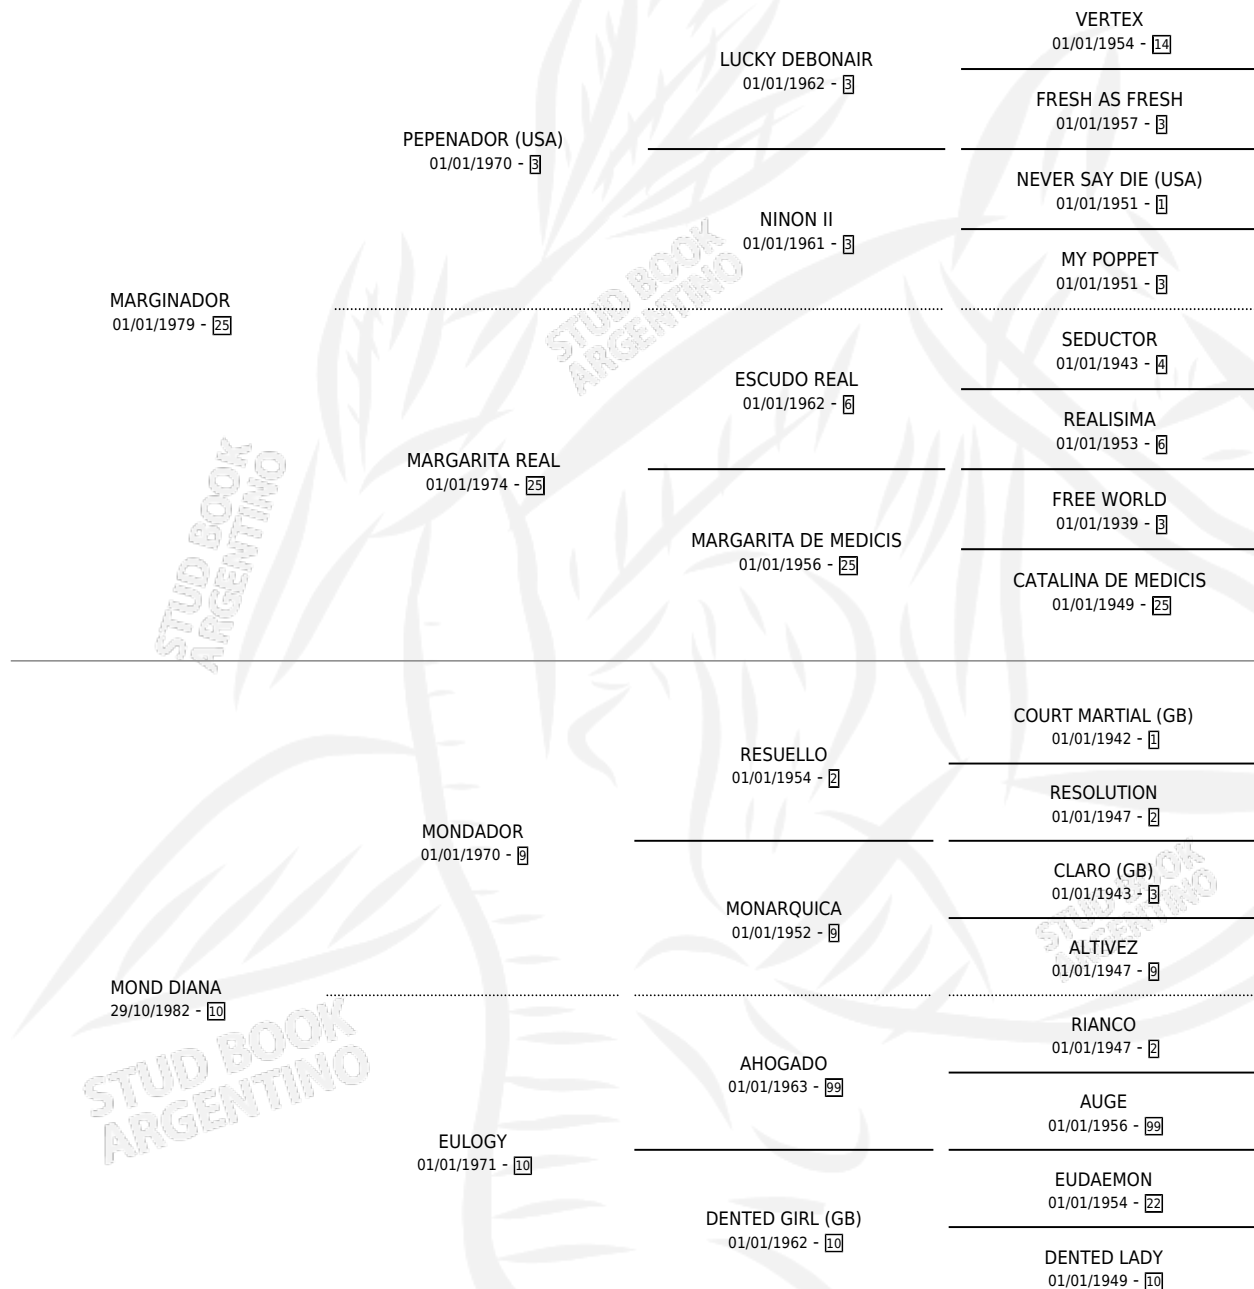

MARCIDIANA

por MARGINADOR y MOND DIANA por MONDADOR

Argentina · Hembra · Alazan · SP · 28/08/1992
Familia 10-d · Volumen 34

ESTADO

TIPIFICACIÓN SANGUÍNEA	✓
TIPIFICACIÓN POR ADN	✓
PASAPORTE	X
IDENTIFICACIÓN POR MICROCHIP	X
REPRODUCTOR	✓

Lugar de nacimiento: San Marcelo
Criador: Sin dato

~

HIJOS

	MACHOS	HEMBRAS
3 NACIERON	2	1
1 CORRIERON	1	0
1 GANARON	1	0
0 GANADORES CL	0 GANADORES GR	0 GANADORES G1

PEDIGREE

S

mientos 3 / Efectividad 33.33%

PADRILLO	PRODUCTO	CRIADOR	1ER SERVICIO	ÚLTIMO SERVICIO
MAN'S LIAN	Ø		03/12/2009	03/12/2009
MARCIDIANA	Ø		25/10/2008	25/10/2008
Forty Fructuoso	Ø		31/10/2007	04/11/2007
AZABACHE HEI	HEIST MARINO (M Z, 24/10/2007)	SIN DATO	24/10/2006	24/10/2006
TEMAZO	MARCIDIA (H A, 24/09/2006)	SIN DATO	08/10/2005	08/10/2005
LANCER BALL	Ø		28/10/2004	28/10/2004
LANCER BALL	MARCIDIANO (M Z, 20/10/2004)	SIN DATO	27/10/2003	27/10/2003
TEMAZO	Ø		26/12/2002	28/12/2002
TEMAZO	Ø		16/10/2001	18/10/2001