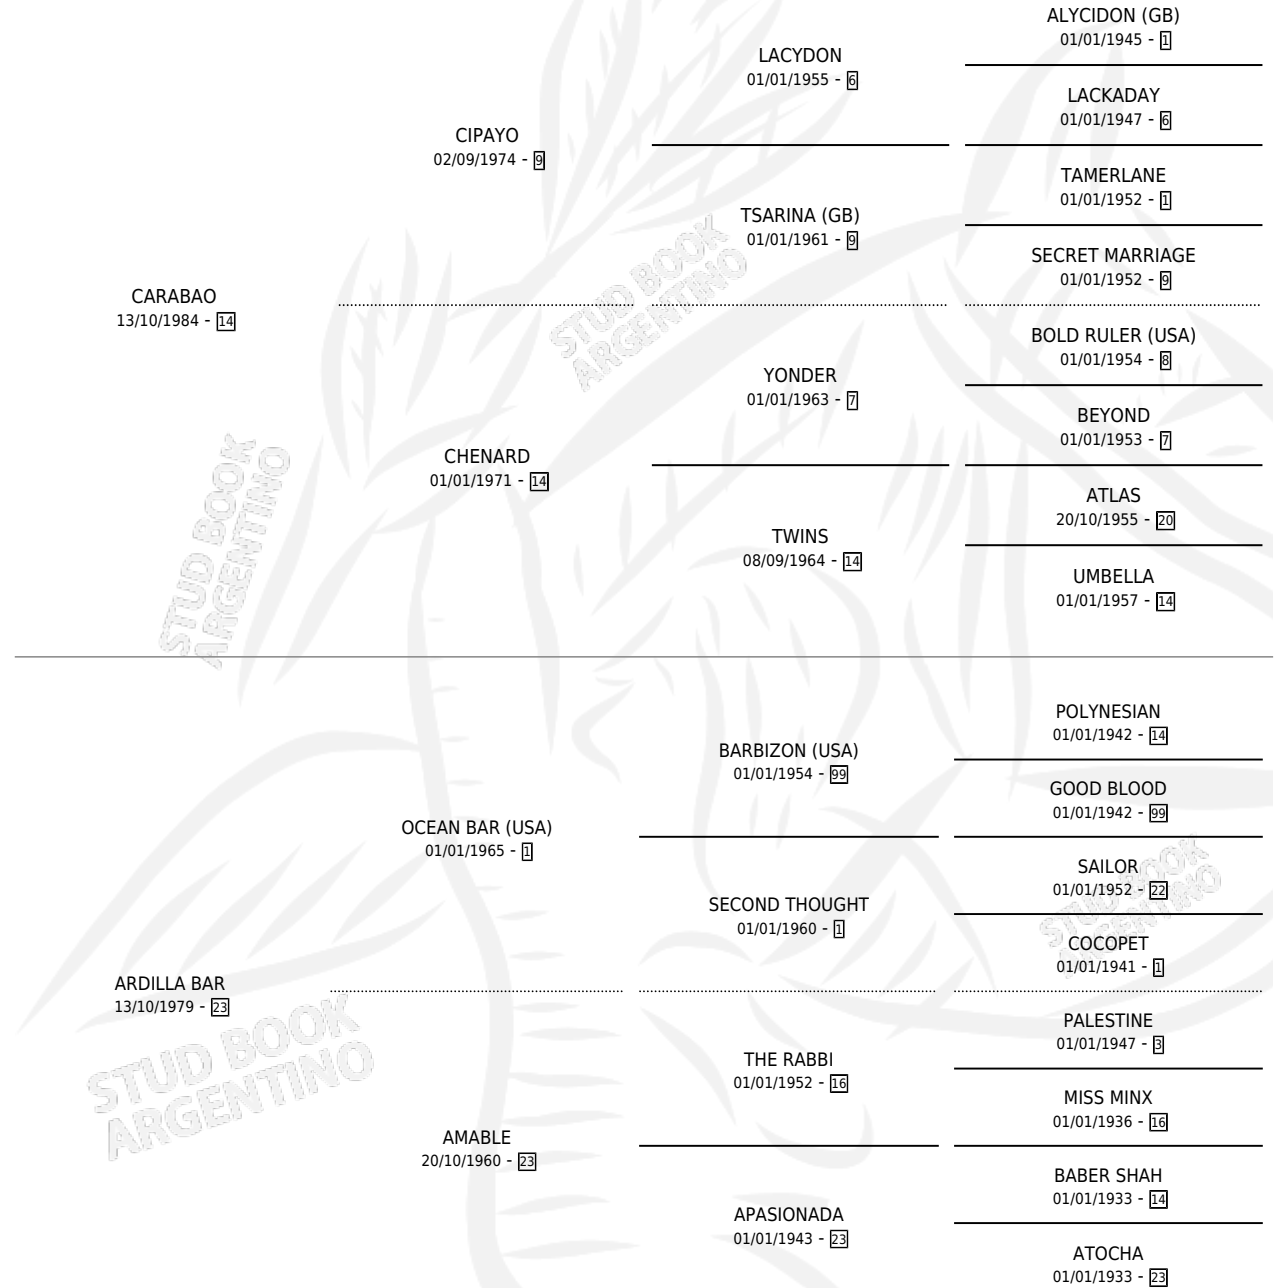

CARO ALCIDES

por CARABAO y ARDILLA BAR por OCEAN BAR (USA)

Argentina · Macho · Alazan · SP · 07/09/1992
Familia 23-a · Volumen 34

ESTADO

TIPIFICACIÓN SANGUÍNEA	X
TIPIFICACIÓN POR ADN	X
PASAPORTE	X
IDENTIFICACIÓN POR MICROCHIP	X
REPRODUCTOR	X

Lugar de nacimiento: Las Marianas

Criador: Sin dato

PEDIGREE

CARO ALCIDES

Datos oficiales del Stud Book Argentino

Documento generado el 10/05/2026

studbook.org.ar