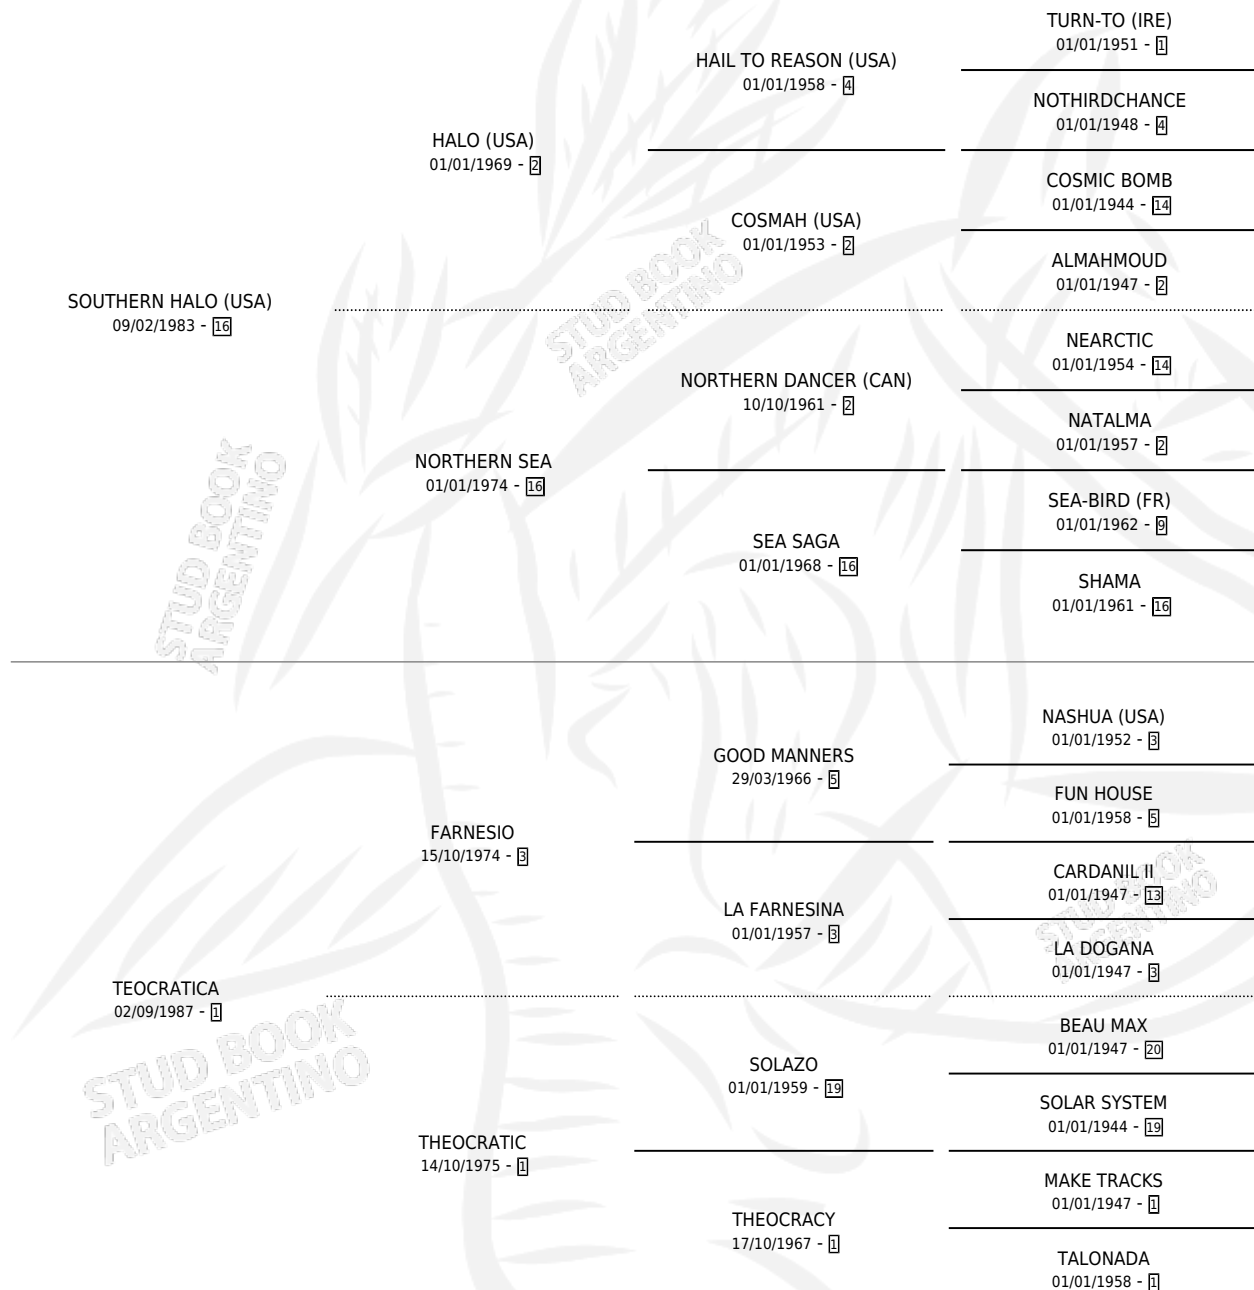

TRICKLE

por SOUTHERN HALO (USA) y TEOCRATICA por FARNESIO

Argentina · Macho · Zaino · SP · 19/08/1992
Familia 1-w · Volumen 34

ESTADO

TIPIFICACIÓN SANGUÍNEA	X
TIPIFICACIÓN POR ADN	X
PASAPORTE	X
IDENTIFICACIÓN POR MICROCHIP	X
REPRODUCTOR	X

Lugar de nacimiento: La Quebrada

Criador: Ceriani Cernadas Hernan y Ferrer Reyes Sara Ceriani De

PEDIGREE