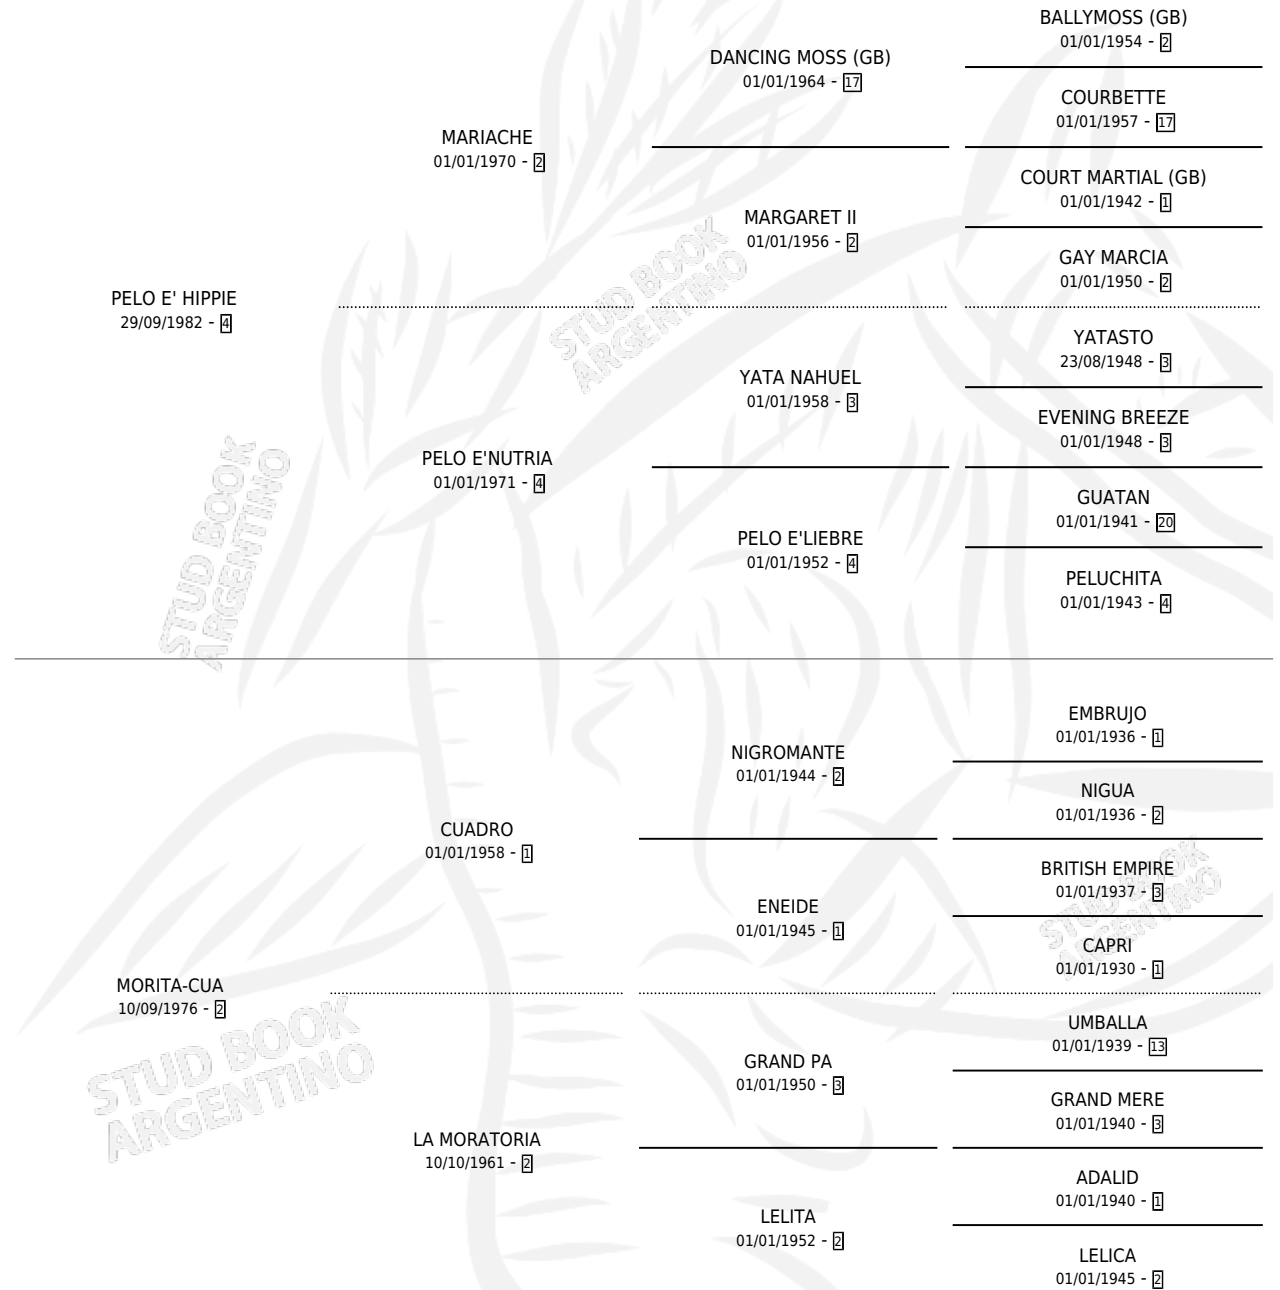

QUINTU PELUDA

por PELO E' HIPPIE y MORITA-CUA por CUADRO

Argentina · Hembra · Zaino · SP · 01/09/1992
Familia 2-f · Volumen 34

ESTADO

TIPIFICACIÓN SANGUÍNEA	X
TIPIFICACIÓN POR ADN	X
PASAPORTE	X
IDENTIFICACIÓN POR MICROCHIP	X
REPRODUCTOR	X

Lugar de nacimiento: Quintu Panal

Criador: Sin dato

PEDIGREE

QUINTU PELUDA

Datos oficiales del Stud Book Argentino

Documento generado el 11/05/2026

studbook.org.ar