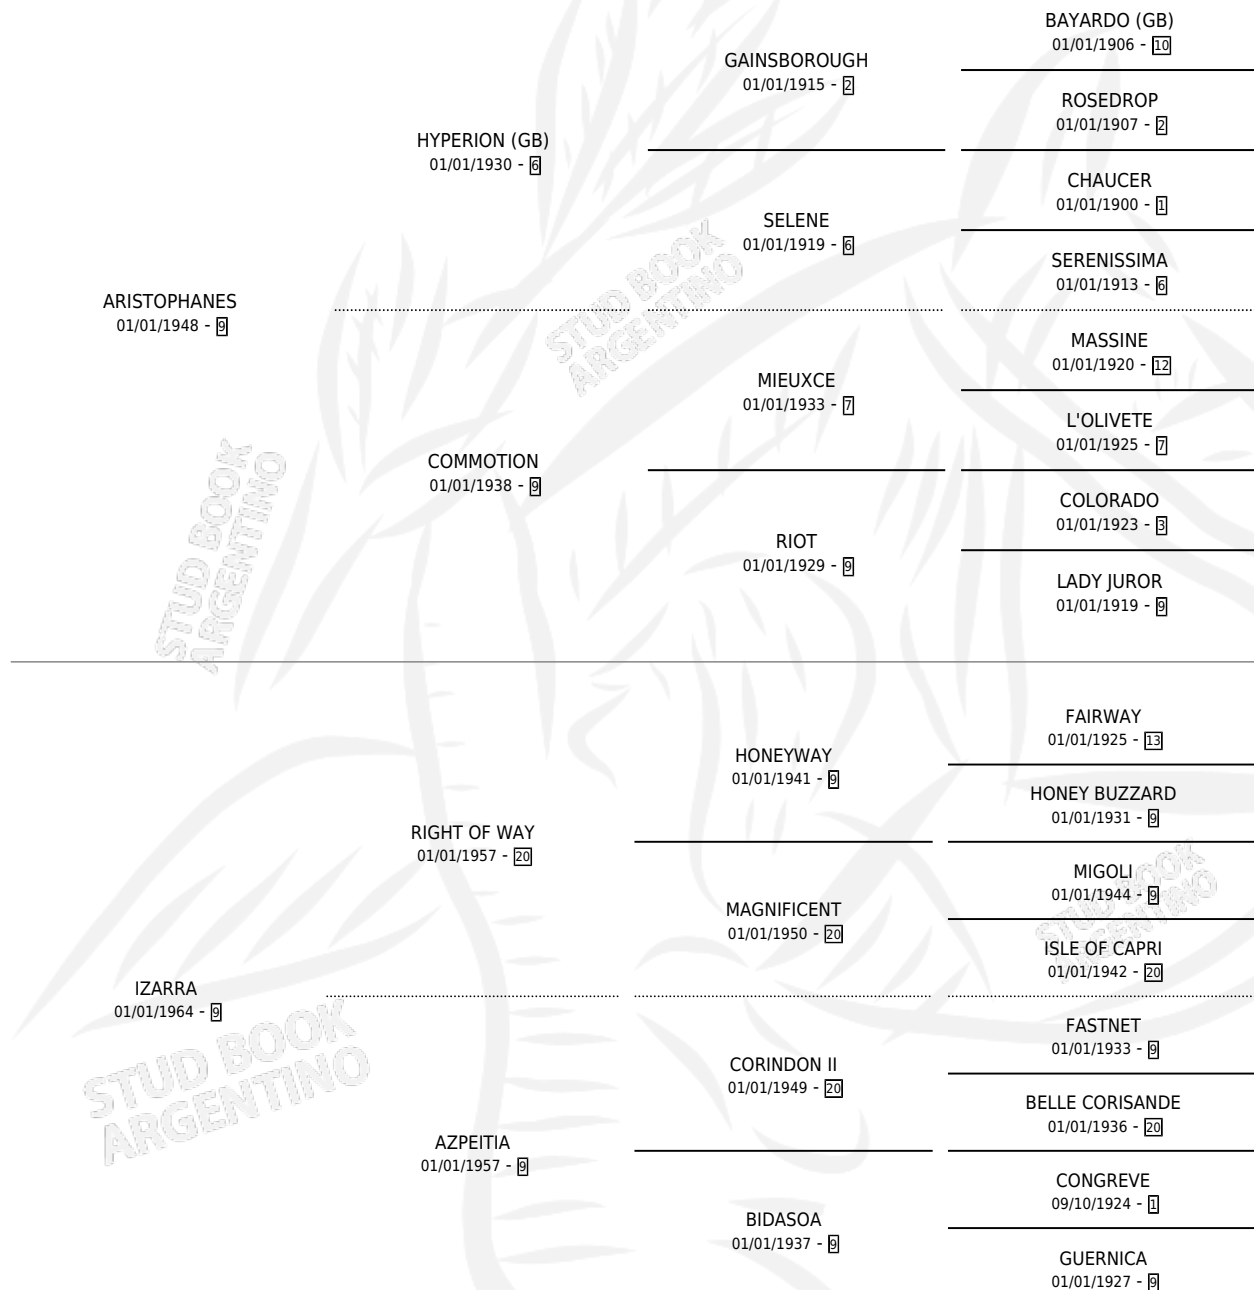

MICHICHOLA

por **ARISTOPHANES** y **IZARRA** por **RIGHT OF WAY**

Argentina · Hembra · Alazan · SP · 01/01/1971
Familia 9-g · Volumen 27

ESTADO

TIPIFICACIÓN SANGUÍNEA	X
TIPIFICACIÓN POR ADN	X
PASAPORTE	X
IDENTIFICACIÓN POR MICROCHIP	X
REPRODUCTOR	✓

Lugar de nacimiento: Campo particular

Criador: Sin dato

~

HIJOS

	MACHOS	HEMBRAS
8 NACIERON	4	4
6 CORRIERON	4	2
4 GANARON	3	1
0 GANADORES CL	0 GANADORES GR	0 GANADORES G1

PEDIGREE

S

mientos 5 / Efectividad 83.33%

PADRILLO	PRODUCTO	CRIADOR	1ER SERVICIO	ÚLTIMO SERVICIO
TOUGH CRITIC (USA) MICHICHOLA	BEOKA (H A, 10/10/1989) •MURIÓ EL 04/03/2013•	SIN DATO	04/11/1988	04/11/1988
Datos oficiales del Stud Book Argentino Documento generado el 09/05/2026 studbook.org.ar	ÑAKA (H AT, 26/10/1988) •MURIÓ EL 02/10/1995•	SIN DATO	24/09/1987	05/12/1987
SAINT SEVER (FR)	ARKARA (H A, 15/09/1987)	SIN DATO	11/08/1986	18/10/1986
BABAS FABLES (USA)	∅		12/10/1985	04/11/1985
NOBLE QUILLO (USA)	VASCO NOBLE (M Z, 15/10/1984)	SIN DATO		
NOBLE QUILLO (USA)	VASCA NOBLE (H Z, 02/10/1985)	DE ALL JOSE ANTONIO SUC		