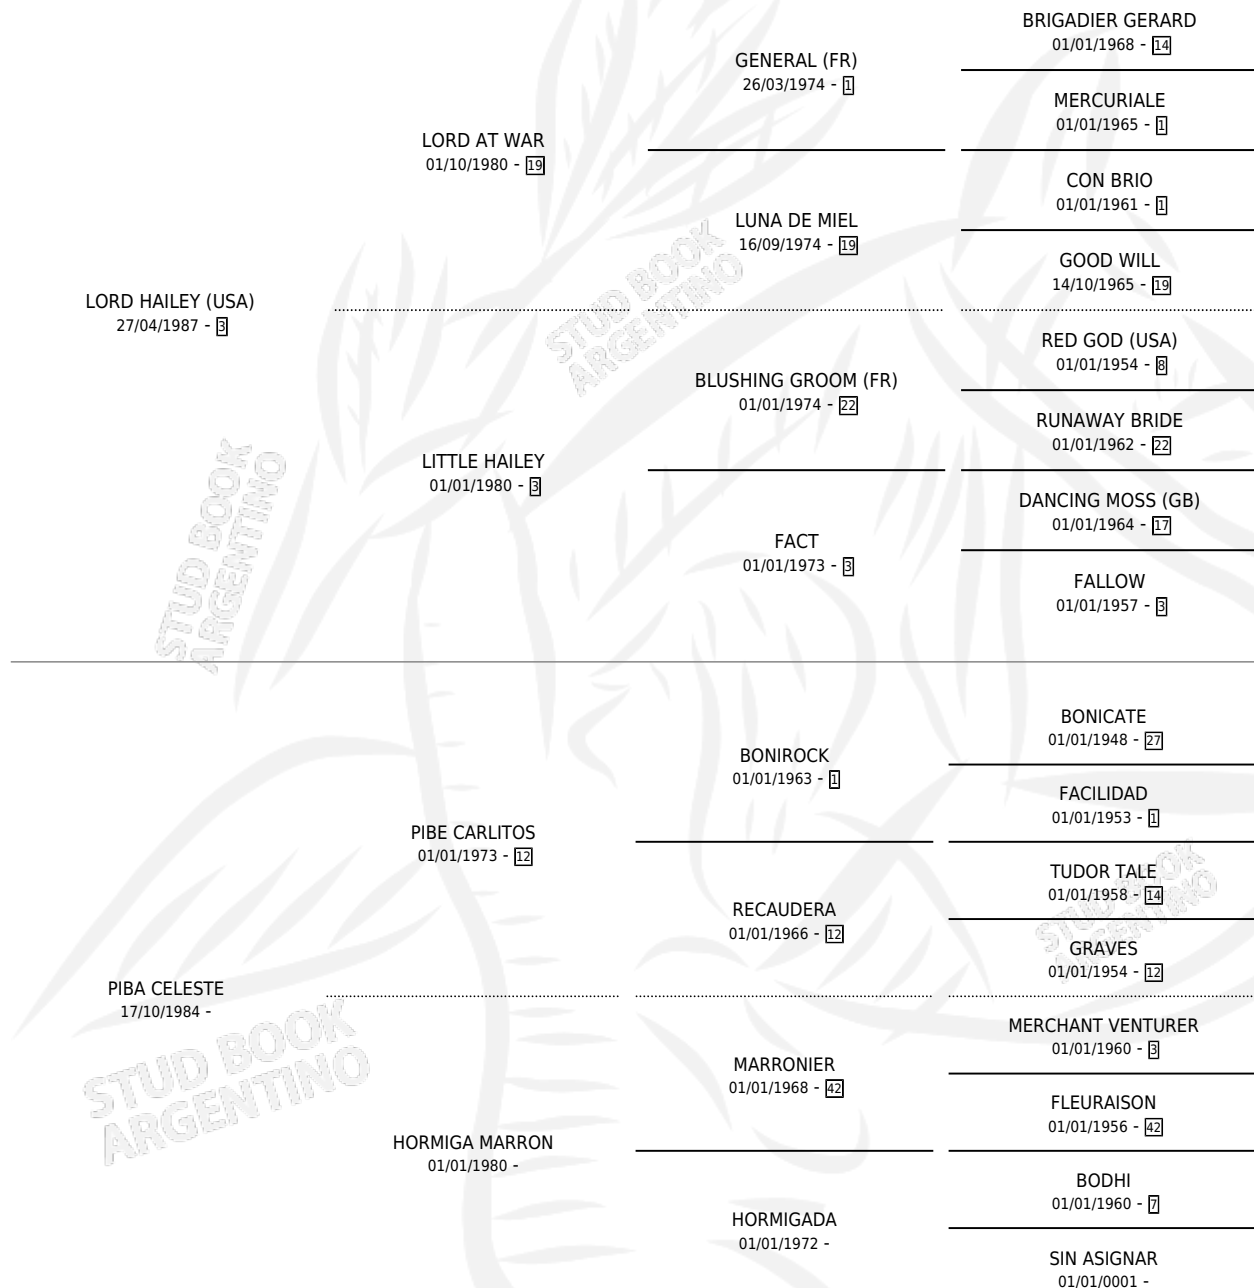

LADY HEAVENLIG

por LORD HAILEY (USA) y PIBA CELESTE por PIBE CARLITOS

Argentina · Hembra · Alazan · SP · 02/09/1992
Familia · Volumen 34

ESTADO

TIPIFICACIÓN SANGUÍNEA	✓
TIPIFICACIÓN POR ADN	X
PASAPORTE	X
IDENTIFICACIÓN POR MICROCHIP	X
REPRODUCTOR	✓

Lugar de nacimiento: Los Prados
Criador: Sin dato

PEDIGREE

CAMPAÑA

Solo carreras oficiales de Argentina

POR EDAD

EDAD	CC	1°	2°	3°	4°	5°	NP	CLC	CLG	CLCG1	CLGG1	IMPORTE	GANANCIA / CC
3 AÑOS	3	1	0	0	0	0	2	0	0	0	0	\$7,400	\$2,467
4 AÑOS	7	0	0	0	0	0	7	0	0	0	0	\$0	\$0
5 AÑOS	6	0	0	0	1	0	5	0	0	0	0	\$300	\$50
TOTALES	16	1	0	0	1	0	14	0	0	0	0	\$7,700	\$481
%		6.3%	0.0%	0.0%	6.3%	0.0%	87.5%	0.0%	0.0%	0.0%	0.0%		