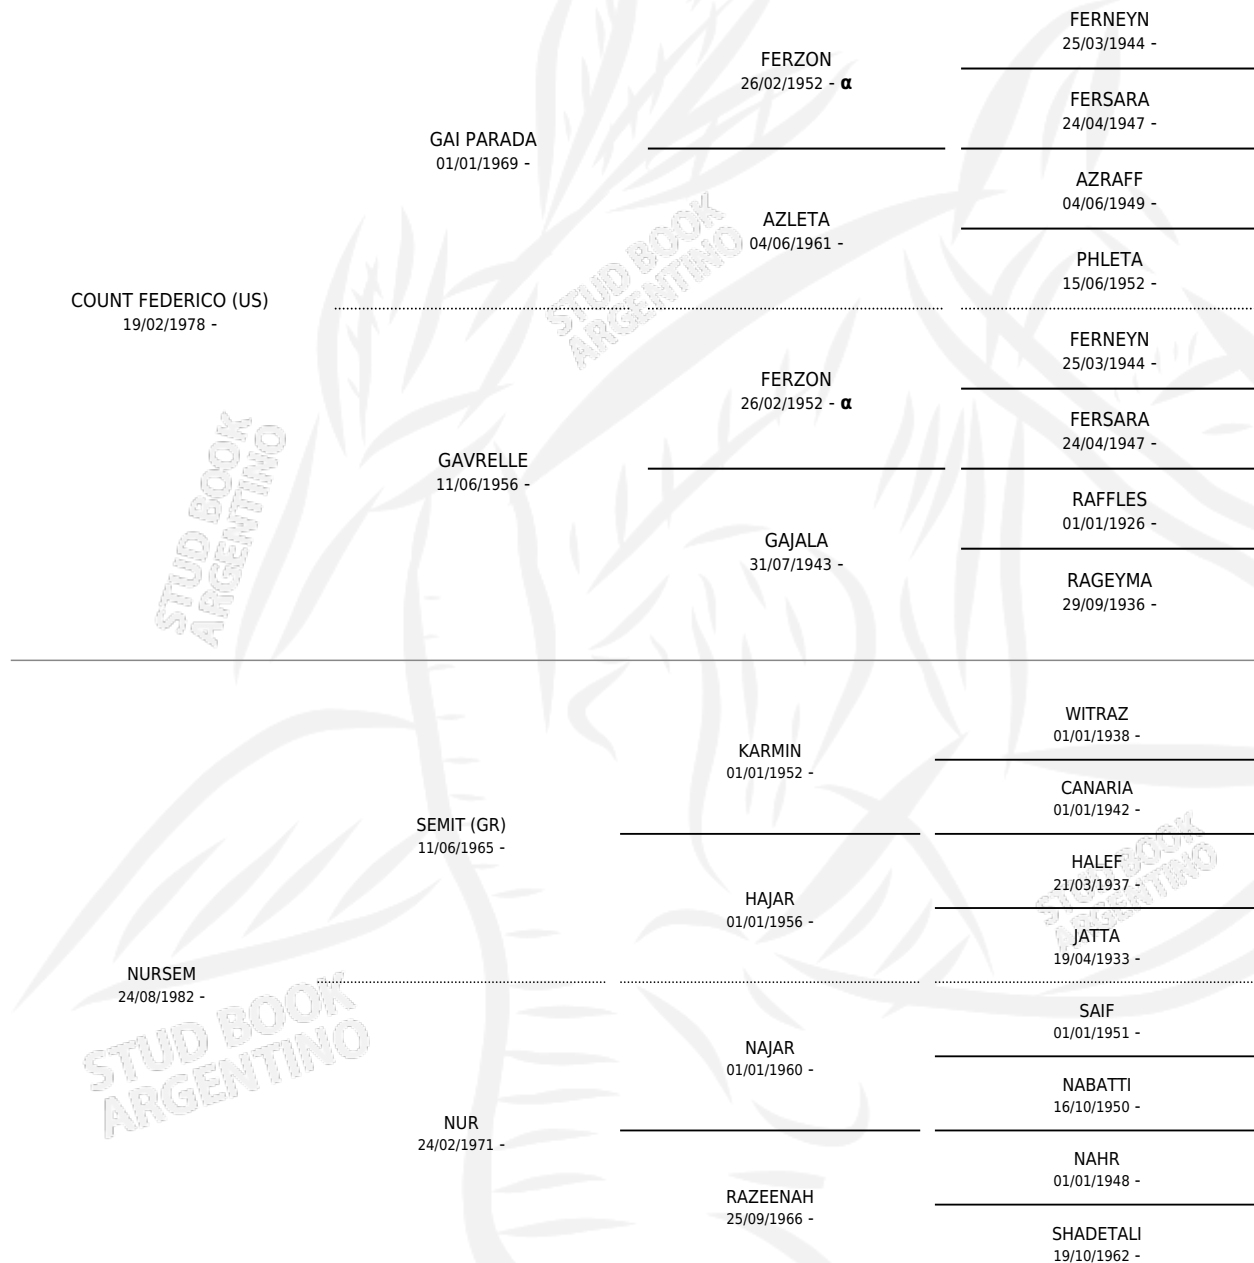

LC NURIA

por **COUNT FEDERICO (US)** y **NURSEM** por **SEMIT (GR)**

Argentina · Hembra · Zaino Colorado · AP · 09/09/1992
Familia · Volumen 34

ESTADO

TIPIFICACIÓN SANGUÍNEA	X
TIPIFICACIÓN POR ADN	X
PASAPORTE	X
IDENTIFICACIÓN POR MICROCHIP	X
REPRODUCTOR	X

Lugar de nacimiento: La Catalina

Criador: La Catalina

PEDIGREE

INBREEDING : α

LC NURIA

Datos oficiales del Stud Book Argentino

Documento generado el 04/05/2026

studbook.org.ar