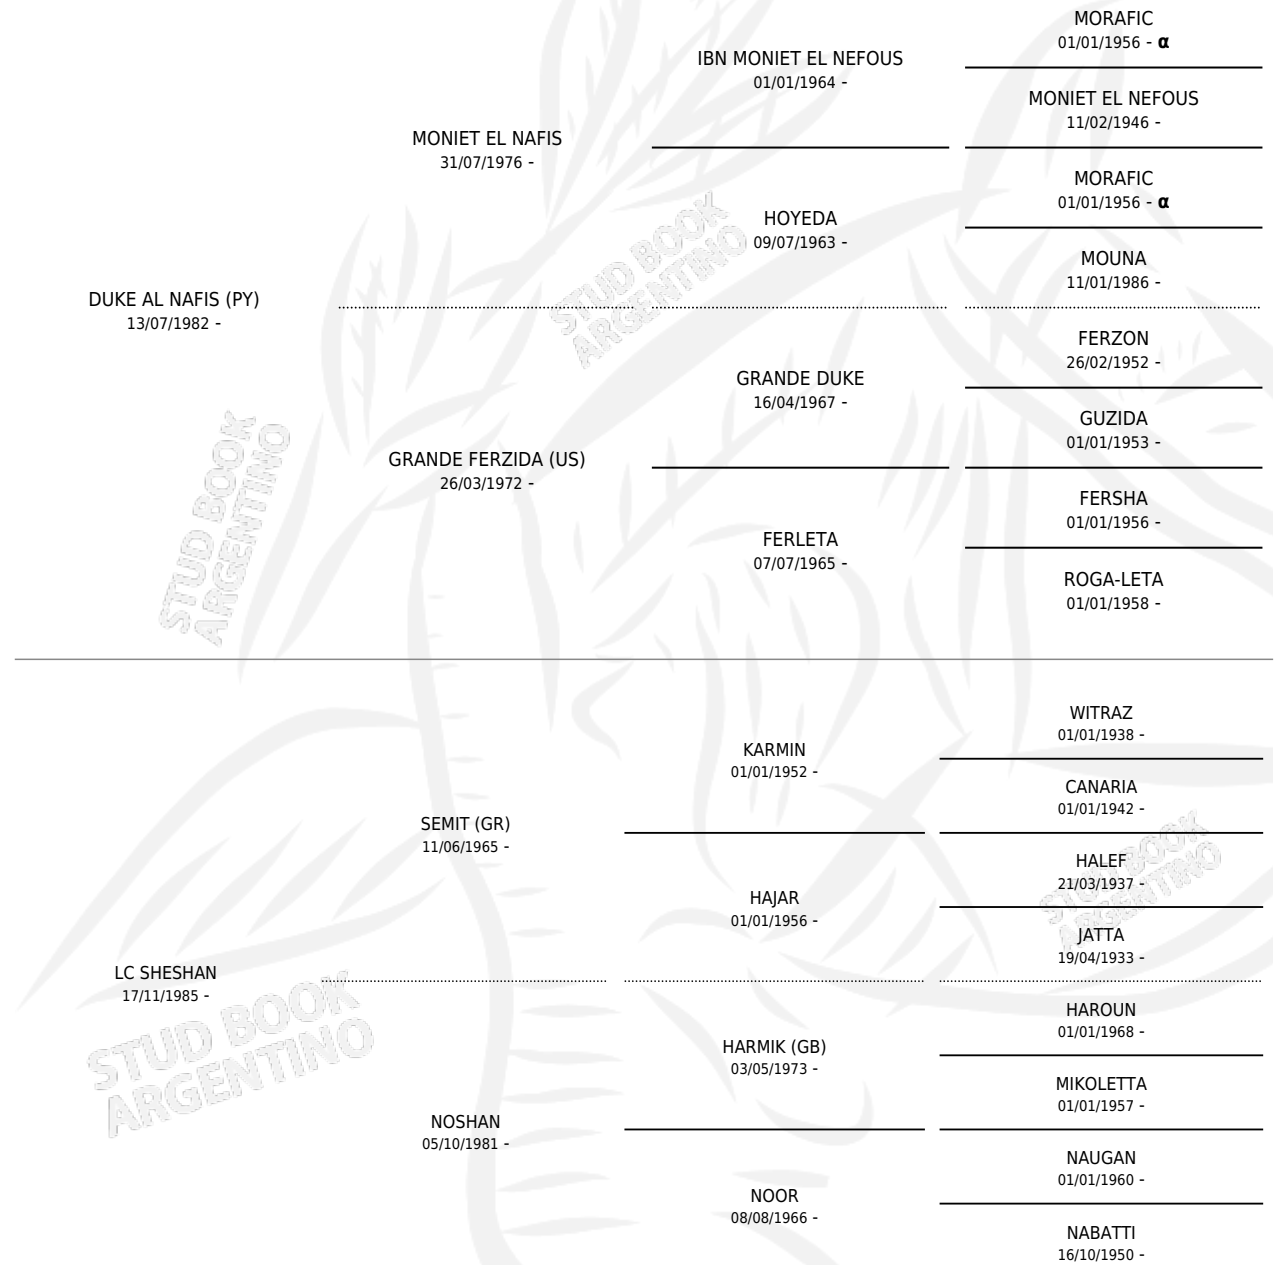

LC SEDUNIA

por **DUKE AL NAFIS (PY)** y **LC SHESHAN** por **SEMIT (GR)**

Argentina · Hembra · Alazan · AP · 08/09/1992
Familia · Volumen 34

ESTADO

TIPIFICACIÓN SANGUÍNEA	✓
TIPIFICACIÓN POR ADN	✓
PASAPORTE	X
IDENTIFICACIÓN POR MICROCHIP	X
REPRODUCTOR	✓

Lugar de nacimiento: La Catalina

Criador: La Catalina

~

HIJOS

	MACHOS	HEMBRAS
8 NACIERON	5	3
SIN ACTUACIONES		

PEDIGREE

INBREEDING : α