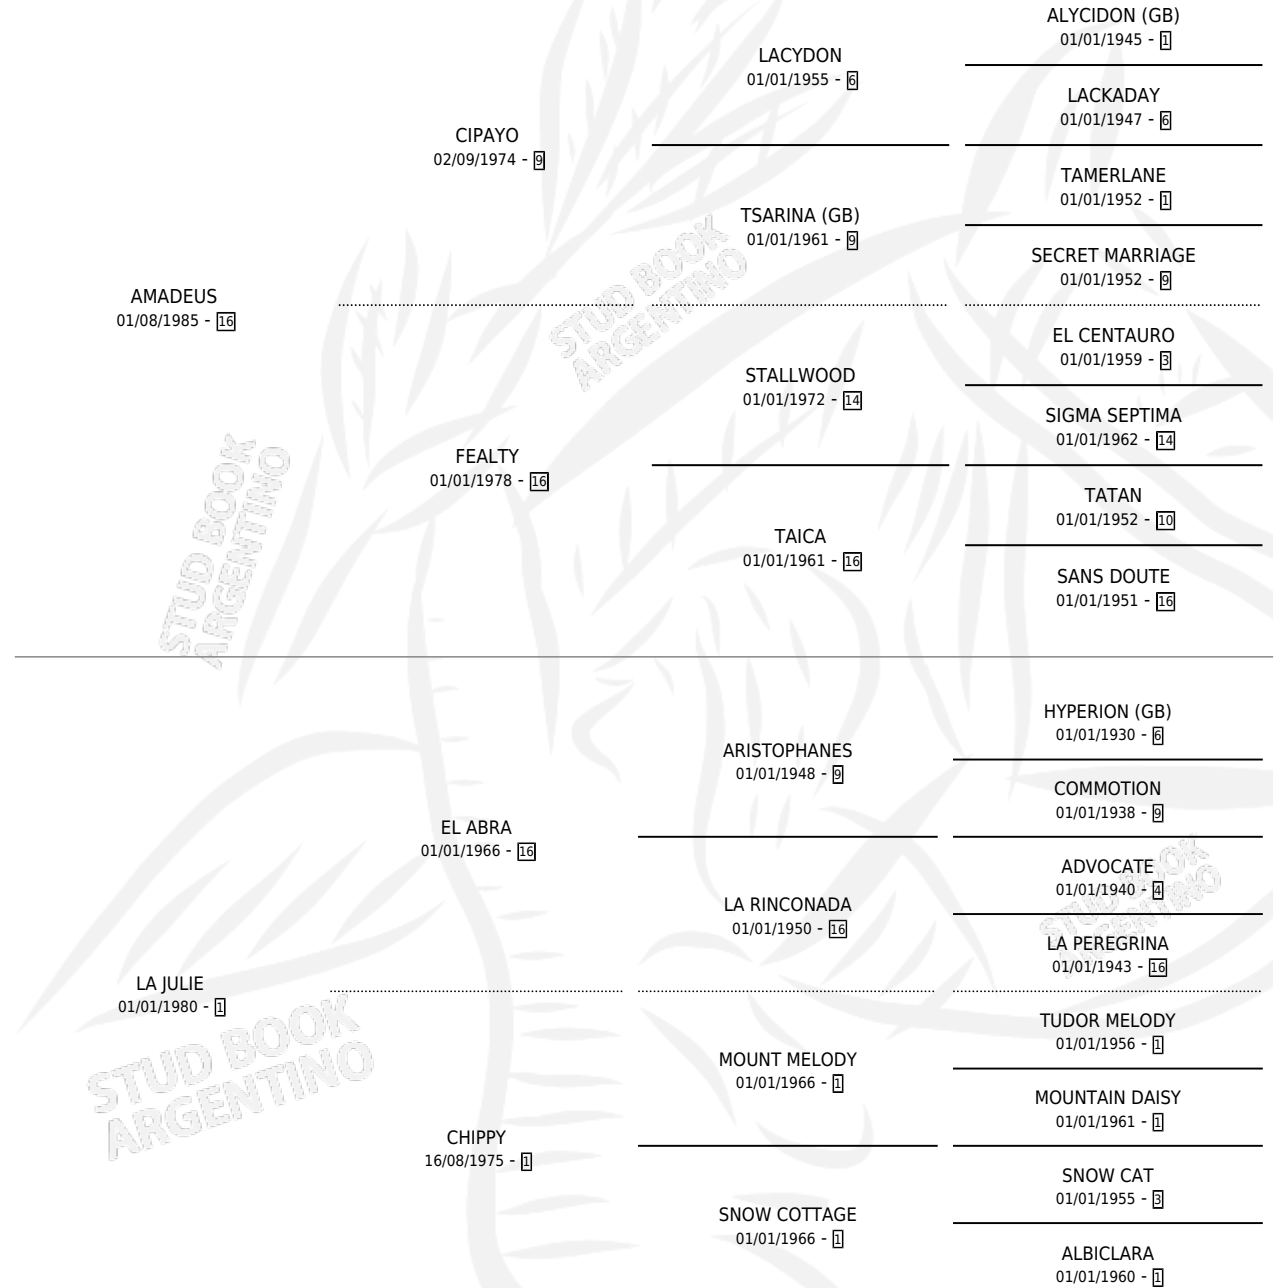

MOZARTEUS

por AMADEUS y LA JULIE por EL ABRA

Argentina · Macho · Zaino Negro · SP · 28/08/1992
Familia 1-e · Volumen 34

ESTADO

TIPIFICACIÓN SANGUÍNEA	X
TIPIFICACIÓN POR ADN	X
PASAPORTE	X
IDENTIFICACIÓN POR MICROCHIP	X
REPRODUCTOR	X

Lugar de nacimiento: Santa Cecilia

Criador: Sin dato

PEDIGREE

CAMPAÑA

Solo carreras oficiales de Argentina

POR EDAD

EDAD	CC	1°	2°	3°	4°	5°	NP	CLC	CLG	CLCG1	CLGG1	IMPORTE	GANANCIA / CC
5 AÑOS	4	0	0	0	0	0	4	0	0	0	0	\$0	\$0
6 AÑOS	1	0	0	0	0	0	1	0	0	0	0	\$0	\$0
TOTALES	5	0	0	0	0	0	5	0	0	0	0	\$0	\$0
%		0.0%	0.0%	0.0%	0.0%	0.0%	100%	0.0%	0.0%	0.0%	0.0%		