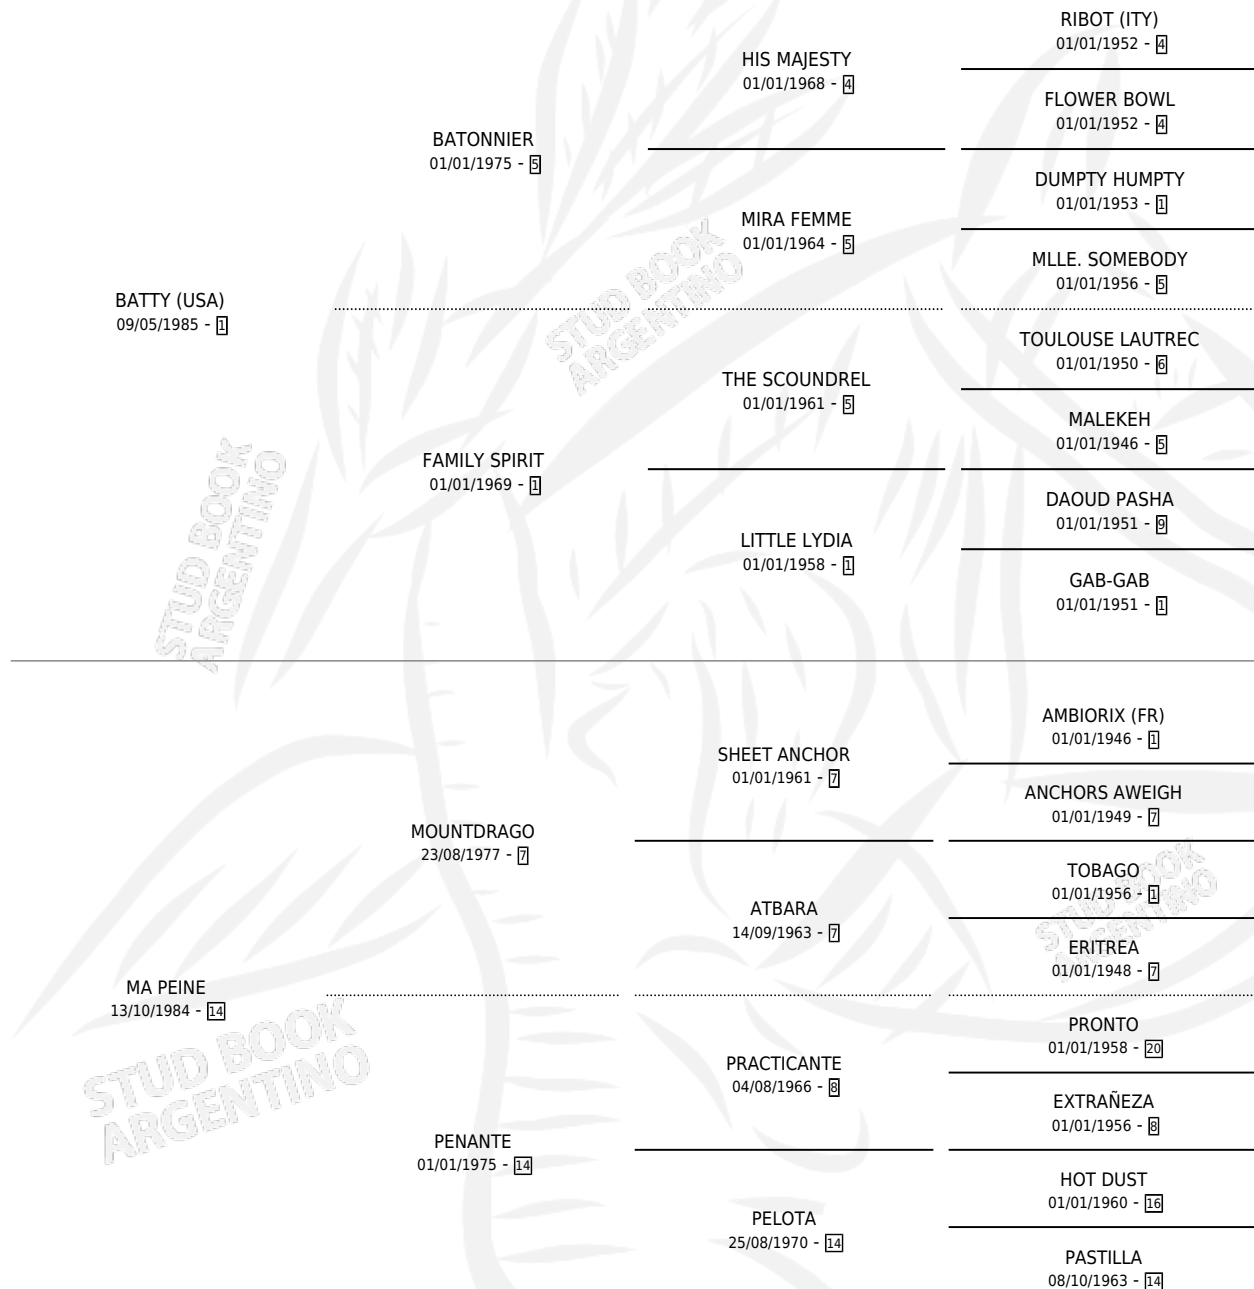

BATTY MOROCHA

por **BATTY (USA)** y **MA PEINE** por **MOUNTDRAGO**

Argentina · Hembra · Zaino · SP · 31/08/1992
Familia 14-c · Volumen 34

ESTADO

TIPIFICACIÓN SANGUÍNEA	X
TIPIFICACIÓN POR ADN	X
PASAPORTE	X
IDENTIFICACIÓN POR MICROCHIP	X
REPRODUCTOR	X

Lugar de nacimiento: La Biznaga

Criador: La Biznaga

PEDIGREE

~

CAMPAÑA

Solo carreras oficiales de Argentina

POR EDAD

EDAD	CC	1°	2°	3°	4°	5°	NP	CLC	CLG	CLCG1	CLGG1	IMPORTE	GANANCIA / CC
2 AÑOS	3	1	2	0	0	0	0	1	0	0	0	\$8,392	\$2,797
3 AÑOS	9	0	2	5	1	0	1	5	0	1	0	\$15,060	\$1,673
TOTALES	12	1	4	5	1	0	1	6	0	1	0	\$23,452	\$1,954
%		8.3%	33.3%	41.7%	8.3%	0.0%	8.3%	50.0%	0.0%	16.7%	0.0%		