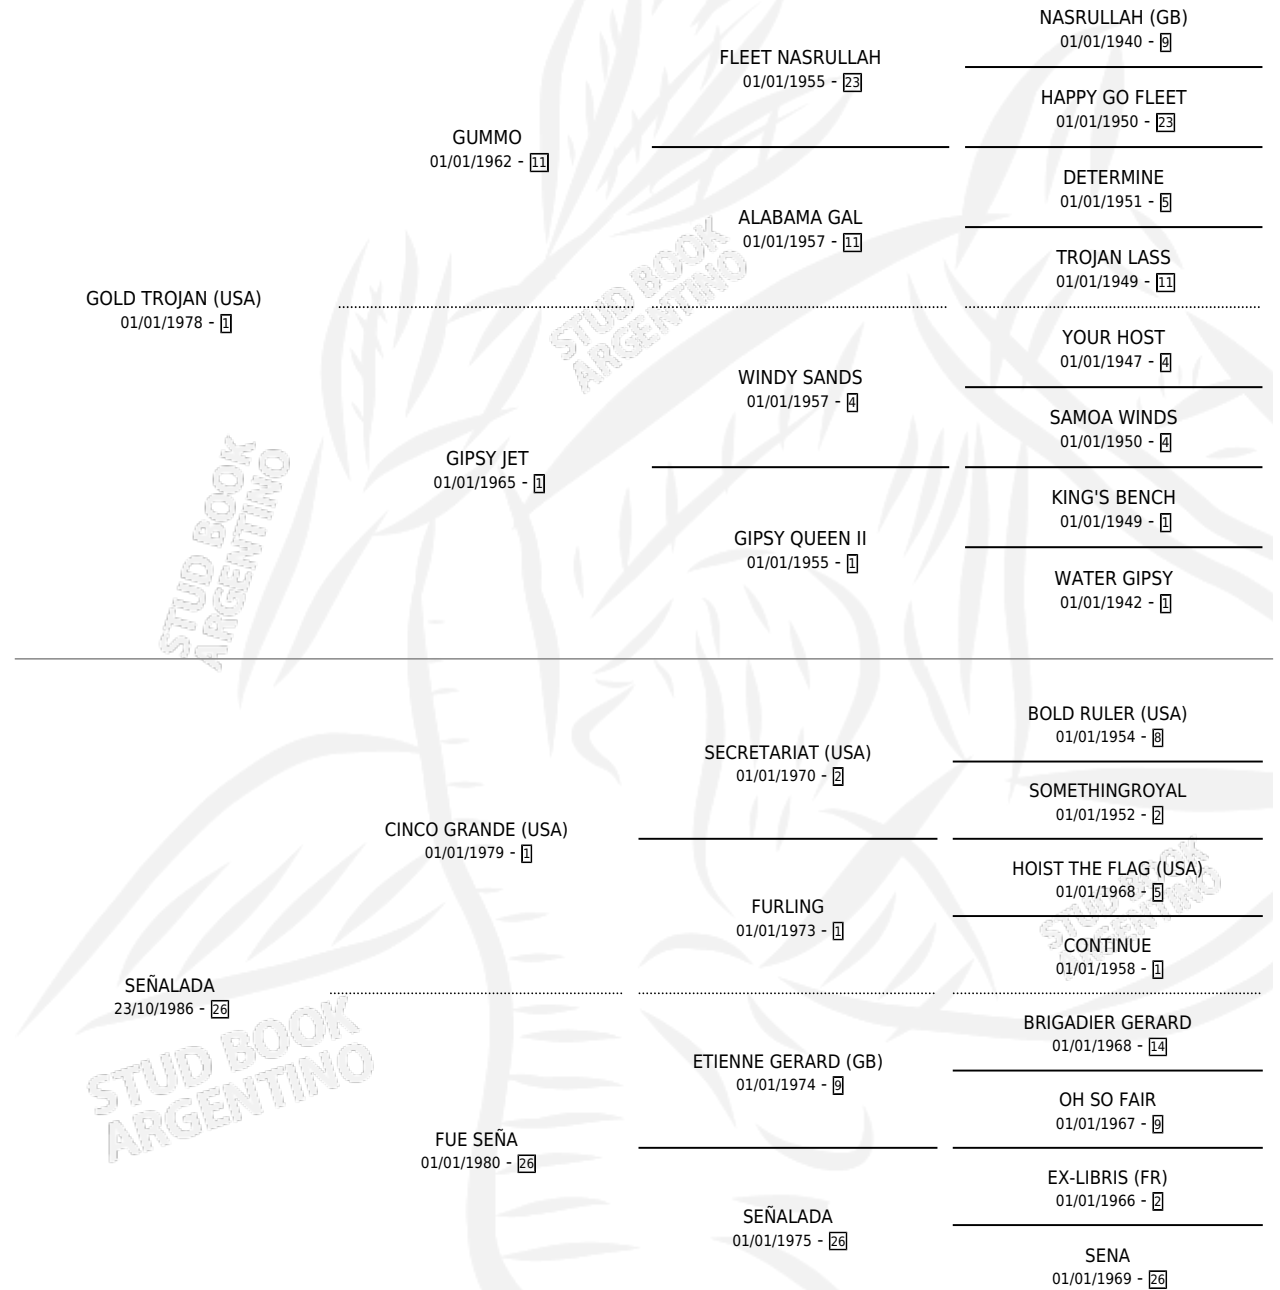

EL ASALTO

por **GOLD TROJAN (USA)** y **SEÑALADA** por **CINCO GRANDE (USA)**

Argentina · Macho · Alazan Tostado · SP · 18/08/1992
Familia 26 · Volumen 34

ESTADO

TIPIFICACIÓN SANGUÍNEA	X
TIPIFICACIÓN POR ADN	X
PASAPORTE	X
IDENTIFICACIÓN POR MICROCHIP	X
REPRODUCTOR	X

Lugar de nacimiento: San Pedro

Criador: Sin dato

PEDIGREE

CAMPAÑA

Solo carreras oficiales de Argentina

POR EDAD

EDAD	CC	1°	2°	3°	4°	5°	NP	CLC	CLG	CLCG1	CLGG1	IMPORTE	GANANCIA / CC
3 AÑOS	4	0	0	0	0	0	4	0	0	0	0	\$0	\$0
TOTALES	4	0	0	0	0	0	4	0	0	0	0	\$0	\$0
%		0.0%	0.0%	0.0%	0.0%	0.0%	100%	0.0%	0.0%	0.0%	0.0%		