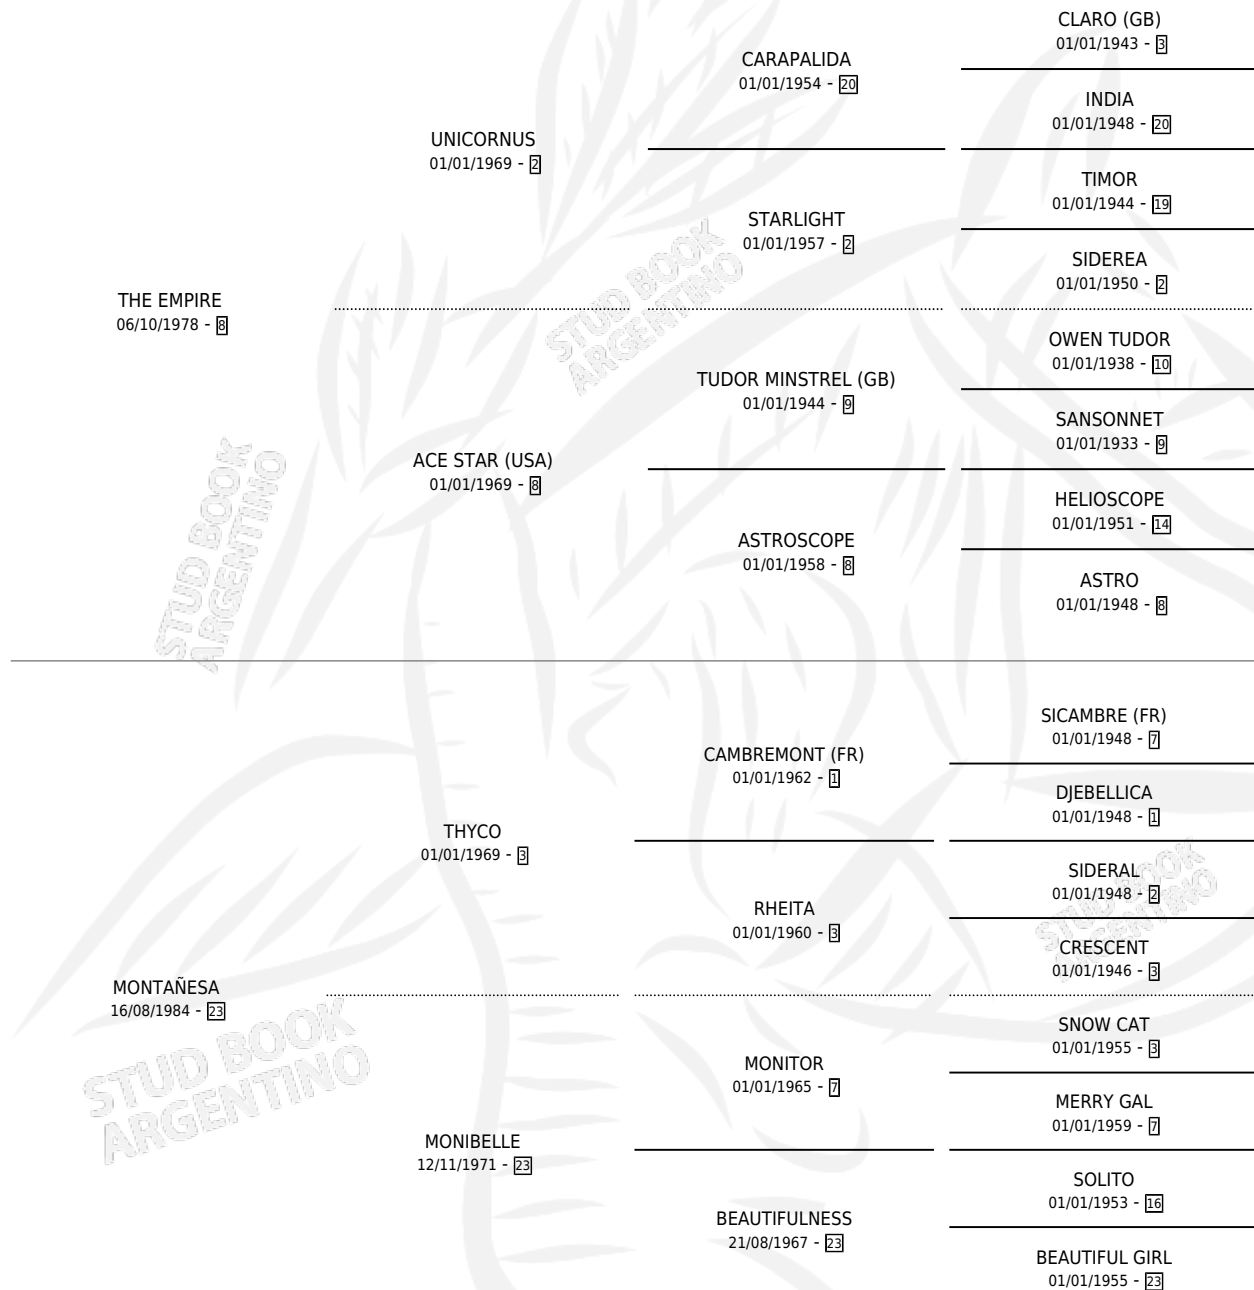

EMPORIOSO

por THE EMPIRE y MONTAÑESA por THYCO

Argentina · Macho · Zaino · SP · 23/09/1992
Familia 23-a · Volumen 34

ESTADO

TIPIFICACIÓN SANGUÍNEA	X
TIPIFICACIÓN POR ADN	X
PASAPORTE	X
IDENTIFICACIÓN POR MICROCHIP	X
REPRODUCTOR	X

Lugar de nacimiento: Ruta Libre

Criador: Sin dato

PEDIGREE

EMPORIOSO

Datos oficiales del Stud Book Argentino

Documento generado el 12/05/2026

studbook.org.ar