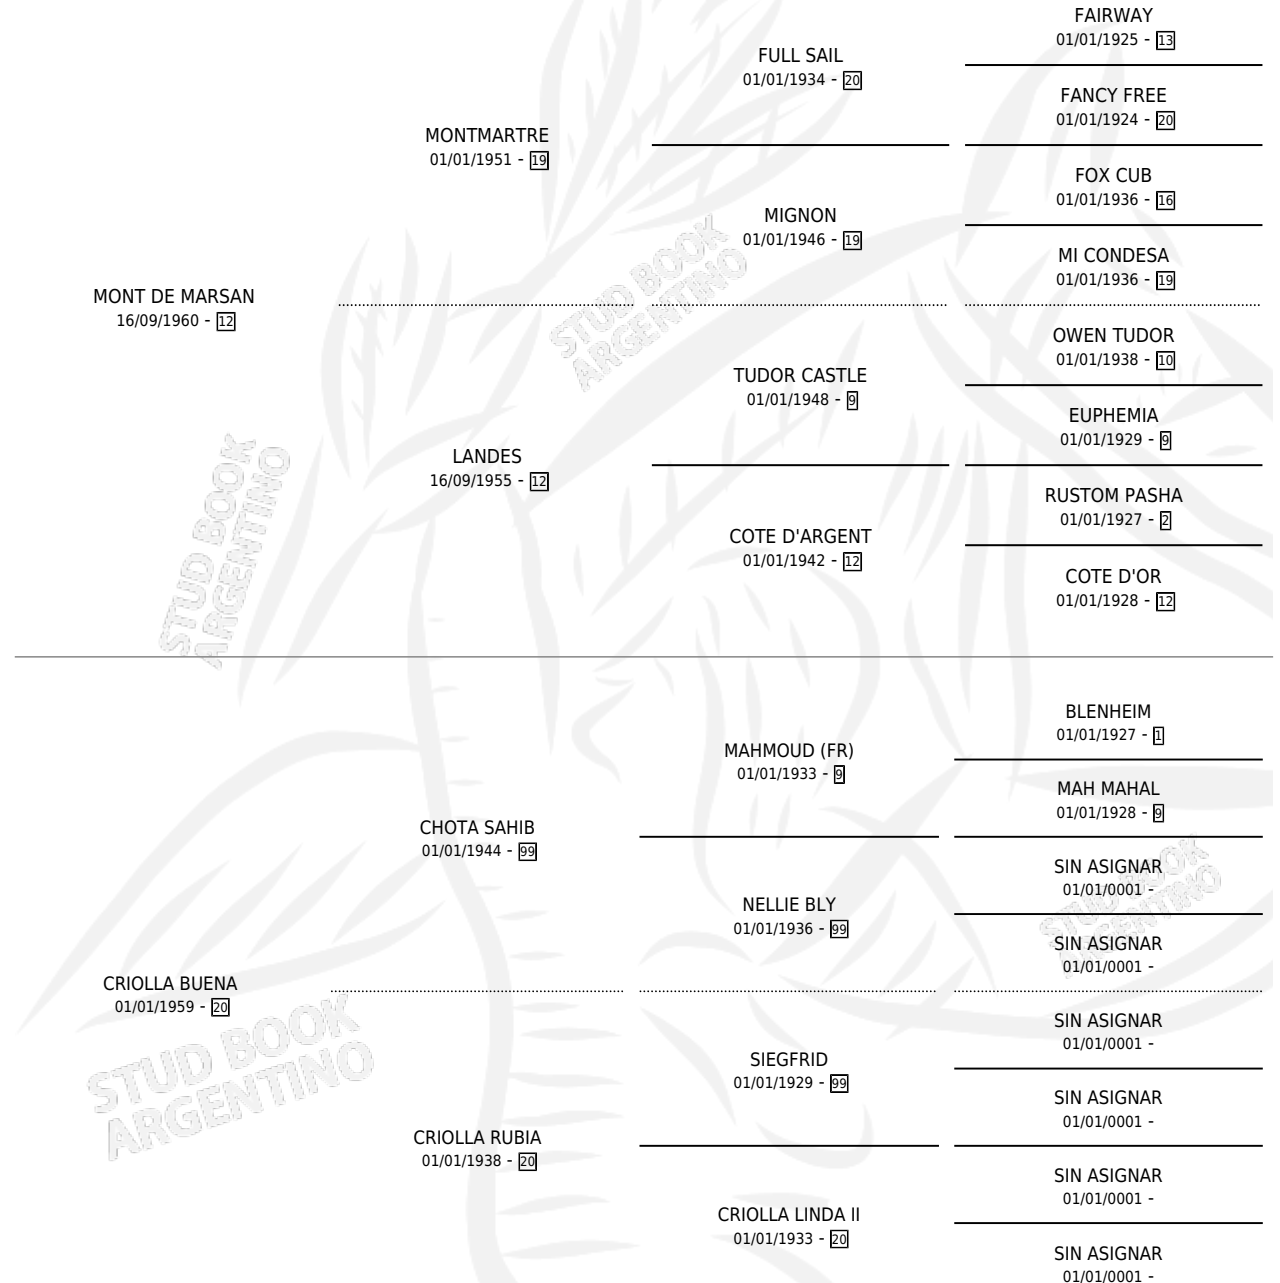

LADY MARIANA

por MONT DE MARSAN y CRIOLLA BUENA por CHOTA SAHIB

Argentina · Hembra · Tordillo · SP · 01/01/1971
Familia 20 · Volumen 27

ESTADO

TIPIFICACIÓN SANGUÍNEA	X
TIPIFICACIÓN POR ADN	X
PASAPORTE	X
IDENTIFICACIÓN POR MICROCHIP	X
REPRODUCTOR	X

Lugar de nacimiento: Campo particular
Criador: Sin dato

~

HIJOS

	MACHOS	HEMBRAS
1 NACIERON	1	0
SIN ACTUACIONES		

PEDIGREE

LADY MARIANA

Datos oficiales del Stud Book Argentino

Documento generado el 05/05/2026